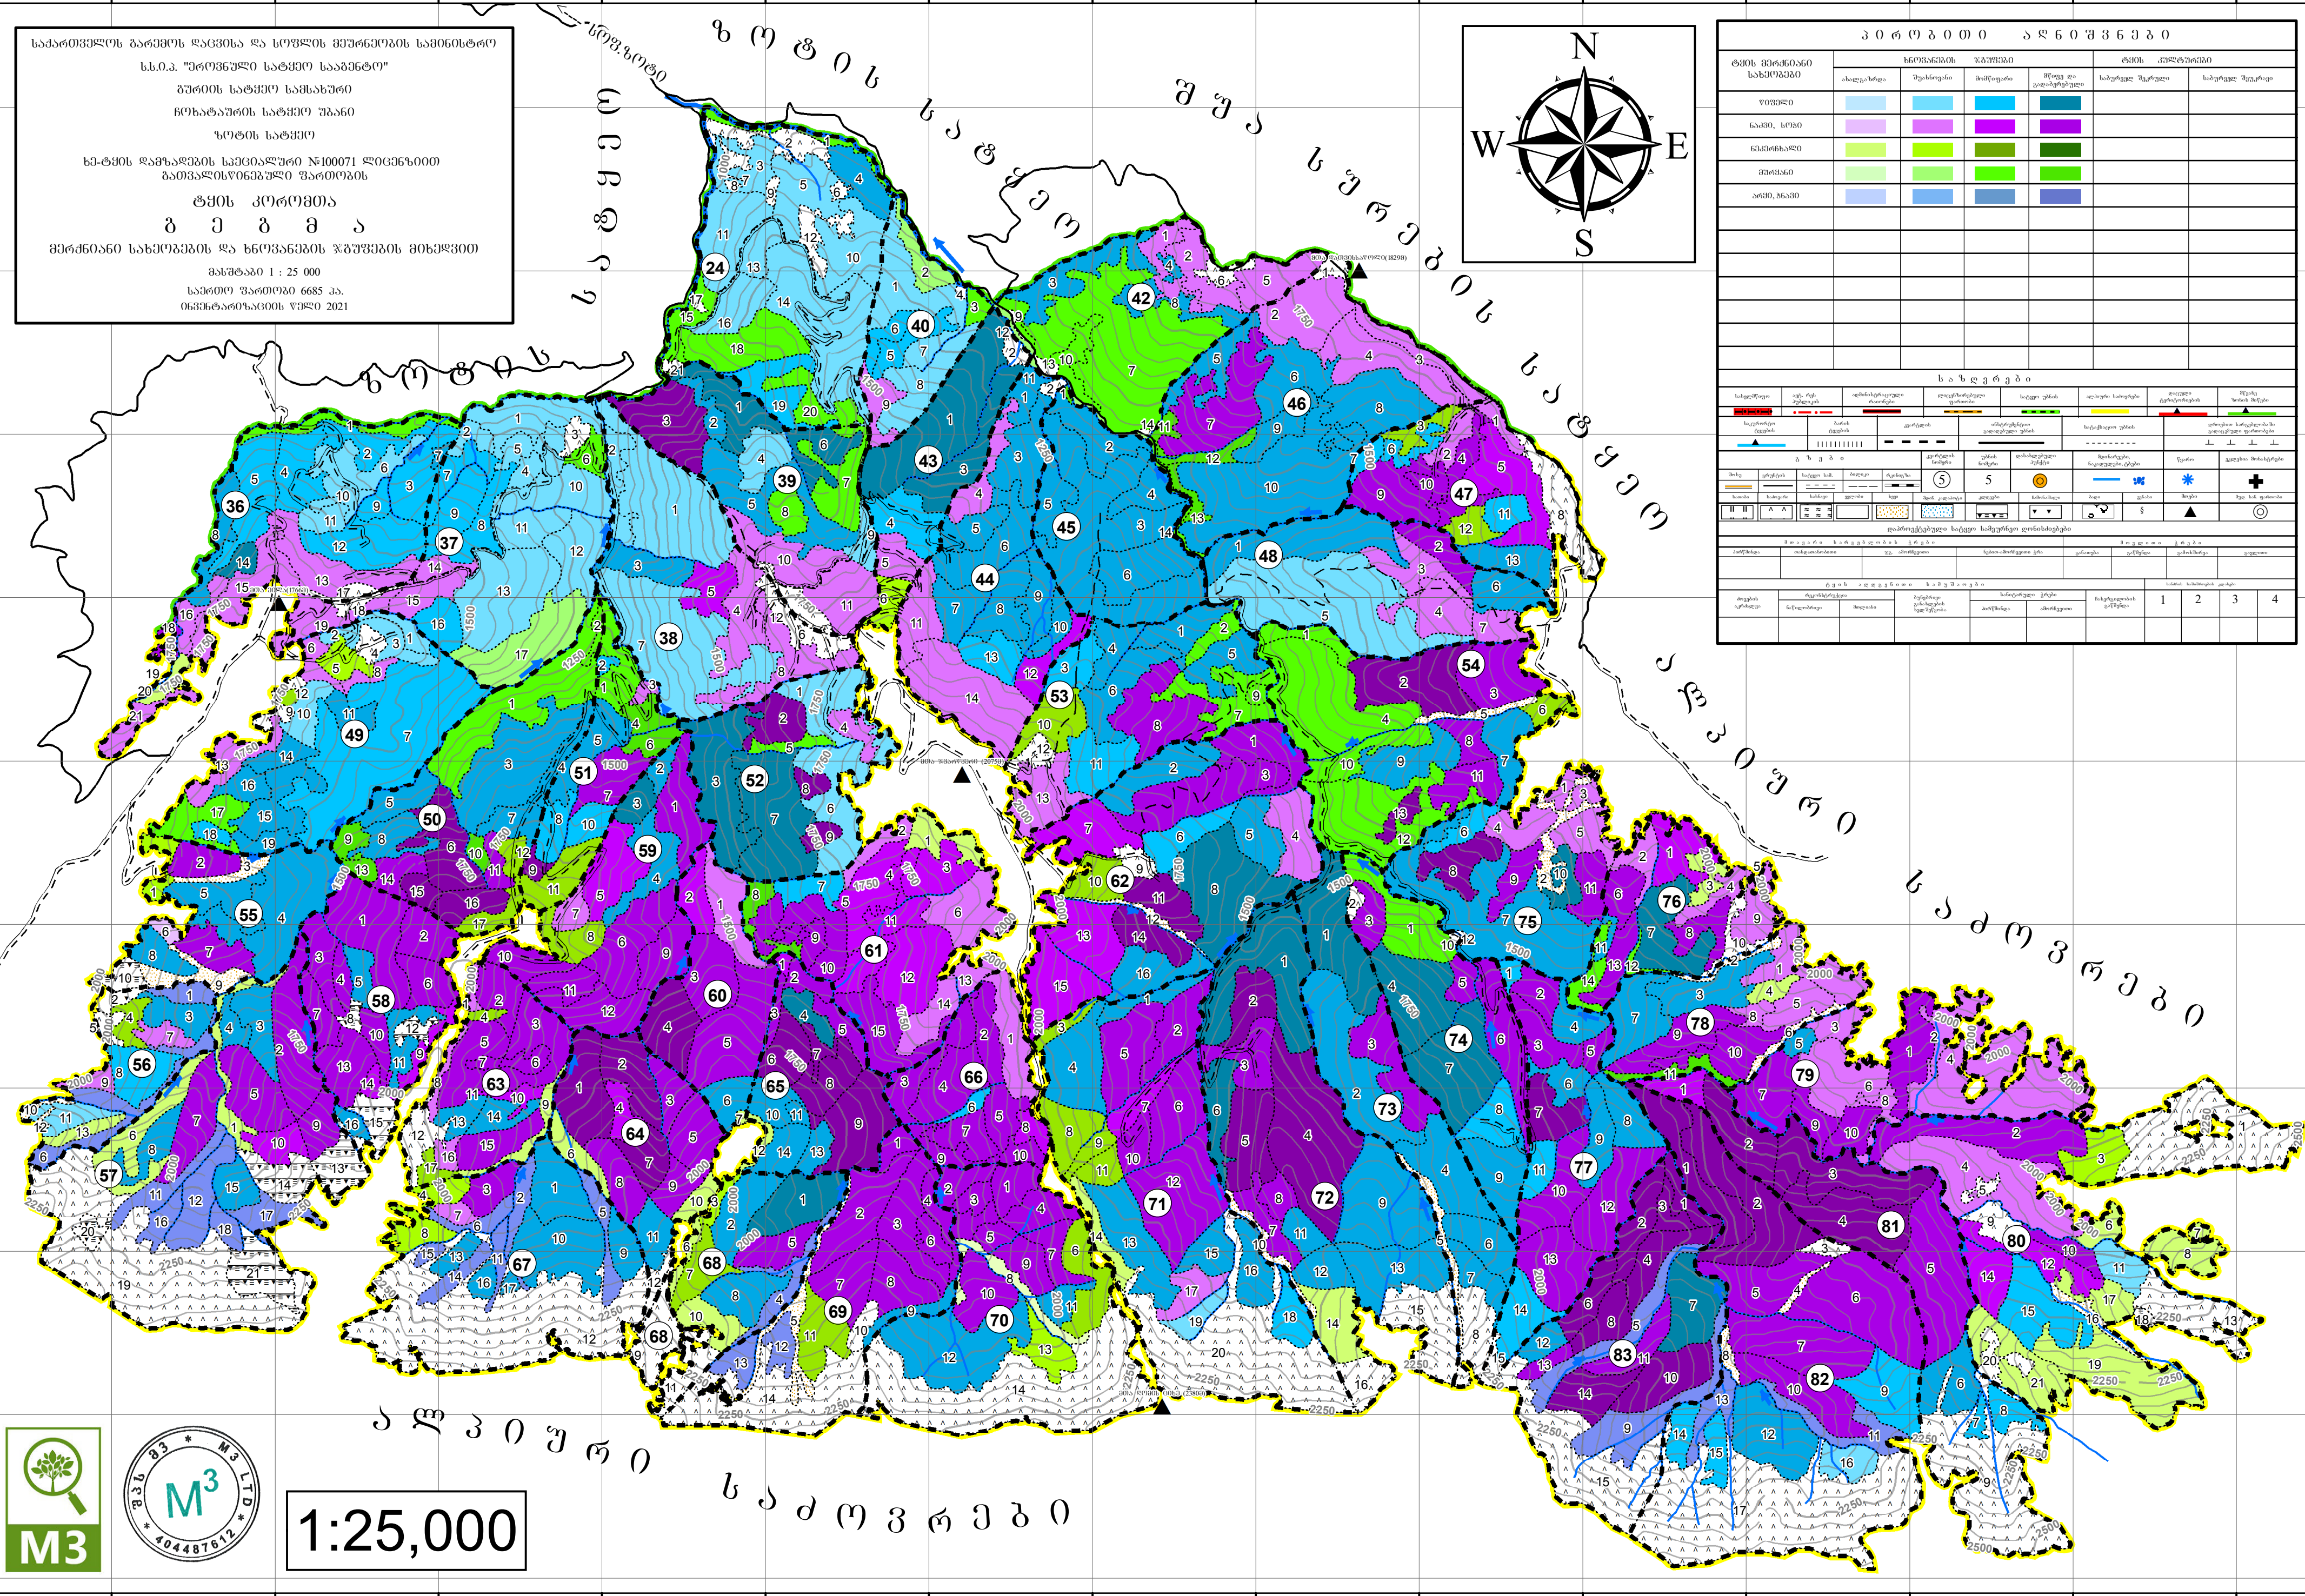

288000 289000 290000 291000 292000 293000 294000 295000 296000 297000 298000 299000 300000 301000

საქართველოს გარემოს დაცვისა და სოფლის მეურნეობის სამინისტრო  
 ს.ს.პ. "ეროვნული სატყეო სააგენტო"  
 გურიის სატყეო სააგენტო  
 ჩოხატაურის სატყეო უბანი  
 ჯოტის სატყეო

ხე-ტყის ღებვის რეგულაციის N100071 ლიცენზიით  
 გათვალისწინებული შარტოების

**ტყის კორუმია**  
**ბ ე მ ა**

მემდინანო სახეობების და ხეობანების ჯგუფების მიხედვით

მასშტაბი 1 : 25 000  
 საპროექტო შარტოები 6685 კა.  
 06396ტარბენაგვის წყლი 2021

კორუმია		აღწერა					
ტყის მემდინანო სახეობები	სახეობები	ხეობანების ჯგუფები		ტყის კორუმია			
		საფეხური	შუაწინა	მაშველი	შეფუთვა და კლიმატური	საფეხური	საფეხური
წიფი							
ნაბი, სიხი							
ნაბი, სიხი							
მემდინანო							
აგრი, აგრი							

სახეობები		სახეობები		სახეობები	
სახეობები	სახეობები	სახეობები	სახეობები	სახეობები	სახეობები

**1:25,000**

288000 289000 290000 291000 292000 293000 294000 295000 296000 297000 298000 299000 300000 301000