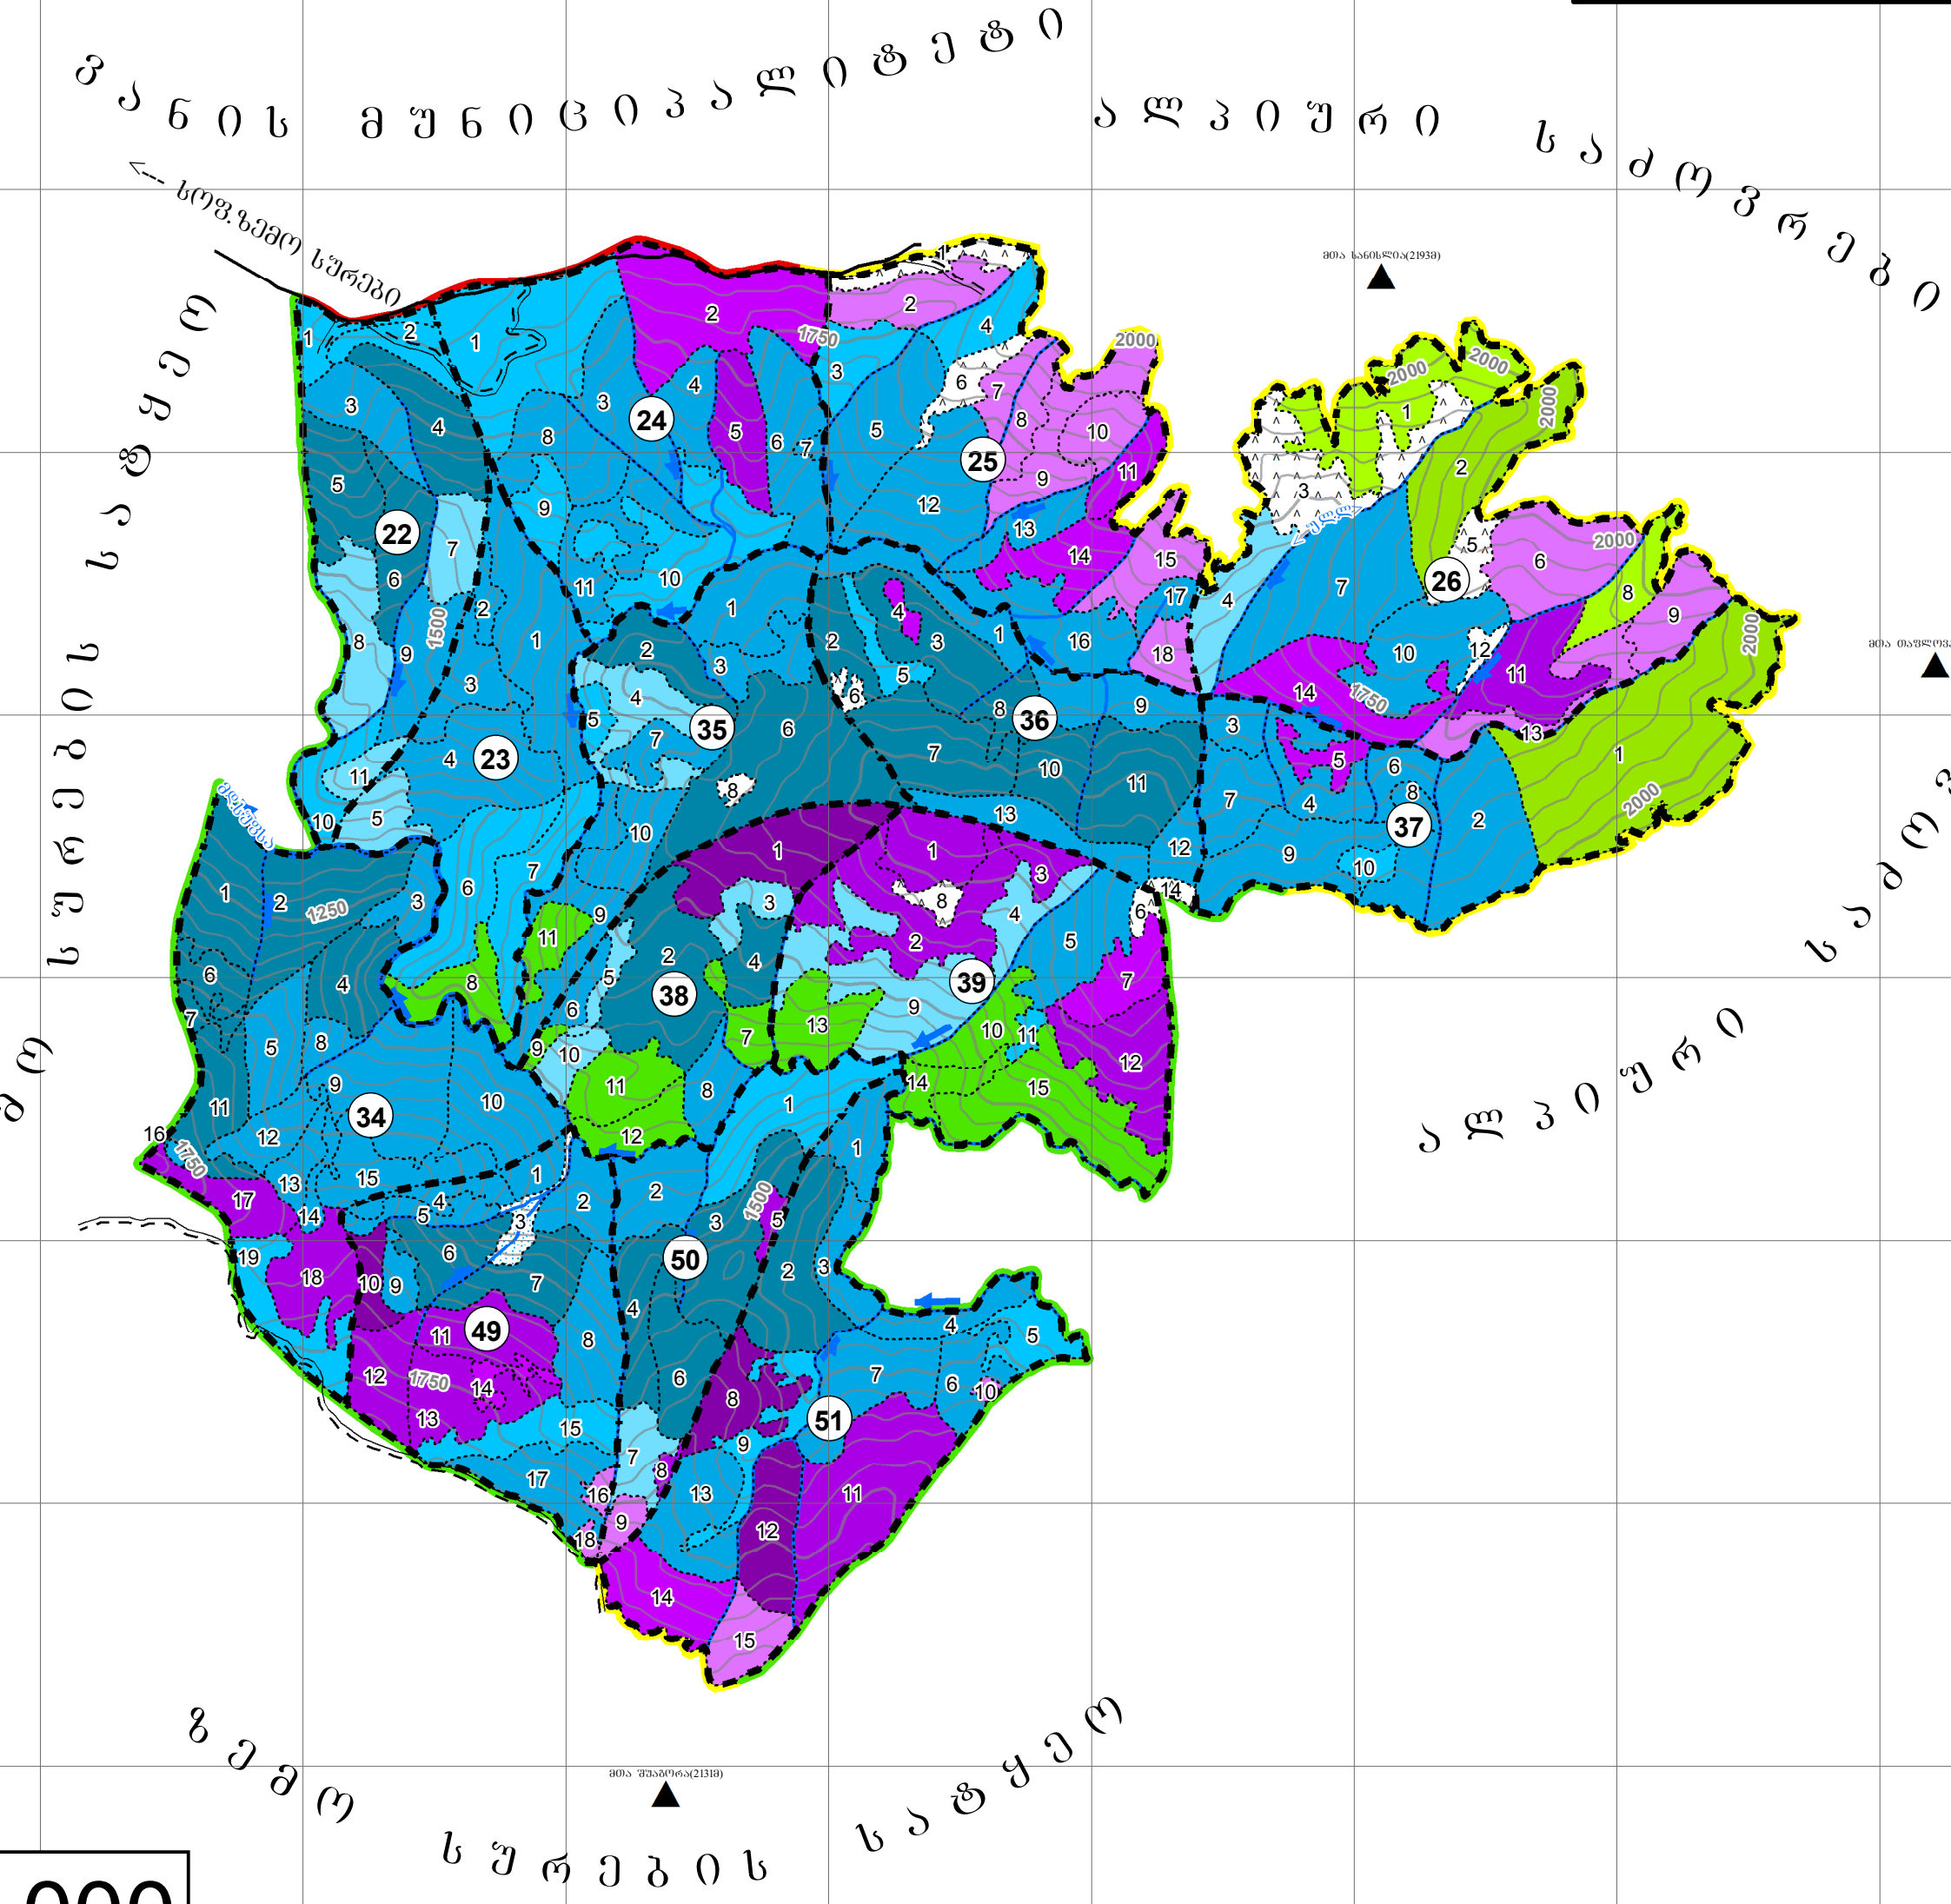

297000 298000 299000 300000 301000 302000 303000 304000 305000 306000 307000 308000 309000 310000

საქართველოს გარემოს დაცვისა და სოფლის მეურნეობის სამინისტრო
 ს.ს.პ. "ეროვნული სატყეო სააგენტო"
 გურიის სატყეო სამსახური
 ჩოხატაურის სატყეო უბანი
 ზეო სუბიეს სატყეო
 სატყეო დამზადების საპროექტო №100071 ლიცენზიით
 გათვალისწინებული ფართობის
 ტყის კორექცია
ბ ე ბ მ ა
 მერქიანი ხეობების და ხეობების ზეპირების მოხდა
 მასშტაბი 1 : 25 000
 სამართ. ფართობი 1855 კა.
 0636ტარობის ველი 2021

ს ი რ ბ ი თ ი ა ლ ე ო შ ი ე ბ ი		სეზონური	ზამთრი	საზღვრული	საზღვრული
ტყის მერქიანი ხეობები	ახალი/ძველი	მწვანე	მწვანე	მწვანე	მწვანე
წიფი		მწვანე	მწვანე	მწვანე	მწვანე
ნაძი, სოფი		მწვანე	მწვანე	მწვანე	მწვანე
ნაძი/სოფი		მწვანე	მწვანე	მწვანე	მწვანე
სოფი		მწვანე	მწვანე	მწვანე	მწვანე
სოფი, ნაძი		მწვანე	მწვანე	მწვანე	მწვანე

ს ა ხ დ გ რ ბ ი		საზღვრული	საზღვრული	საზღვრული	საზღვრული	საზღვრული
საზღვრული	საზღვრული	საზღვრული	საზღვრული	საზღვრული	საზღვრული	საზღვრული
საზღვრული	საზღვრული	საზღვრული	საზღვრული	საზღვრული	საზღვრული	საზღვრული

1:25,000

297000 298000 299000 300000 301000 302000 303000 304000 305000 306000 307000 308000 309000 310000

4649000
4648000
4647000
4646000
4645000
4644000
4643000
4642000
4641000

4649000
4648000
4647000
4646000
4645000
4644000
4643000
4642000
4641000