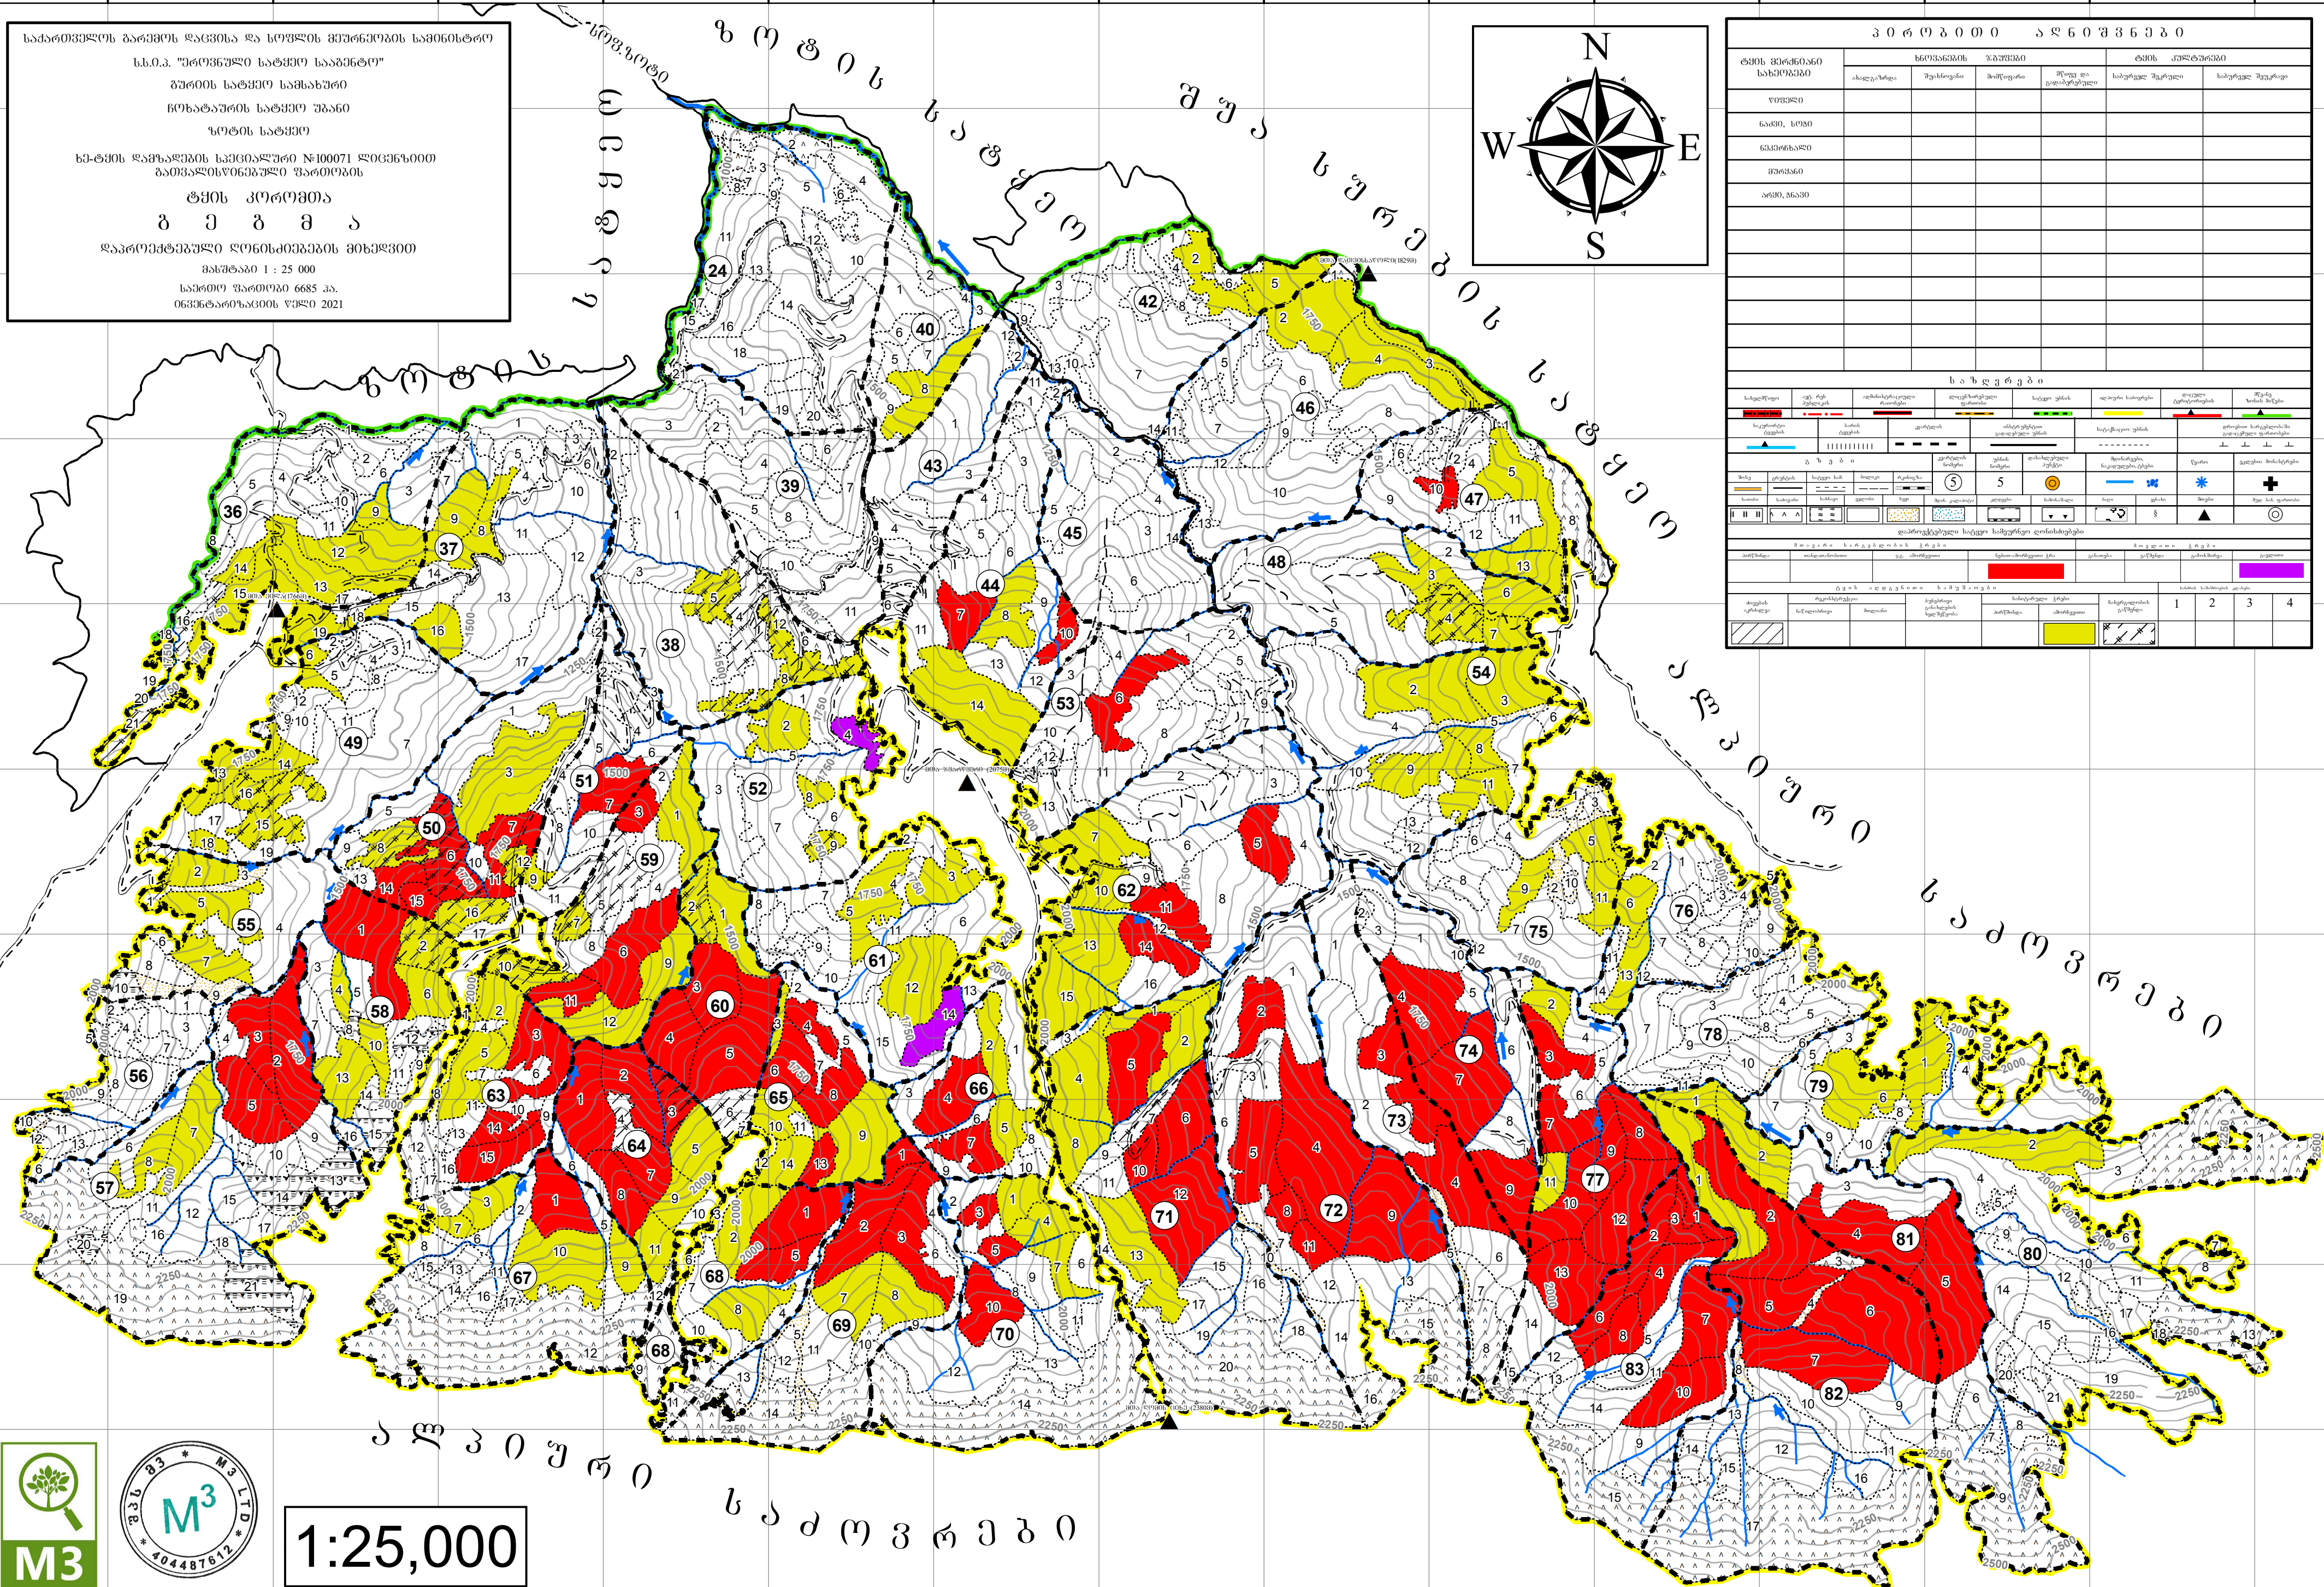

288000 289000 290000 291000 292000 293000 294000 295000 296000 297000 298000 299000 300000 301000

საქართველოს გარემოს ღაცვისა და სოფლის მეურნეობის სამინისტრო  
ს.ს.პ. "სერვერული სატემო სააგენტო"  
გურუის სატემო საგზაუბრო  
ჩოხატაურის სატემო უბანი  
სოფლის სატემო  
სა-ტემოს ღამფაღების საეკოლოგური №100071 ღაცვის/სოფლის  
გაყვარების/სოფლის მეურნეობის  
ტემოს კოორდინატები  
ბ ე ბ მ ა  
ღარიკეპტეპული ღონისძიებების მინიჭებით  
მასშტაბი 1 : 25 000  
საბოლოო ვარიანტი 6685 პ.  
06/30/2021

ს ა გ რ ე გ რ ა დ ა			
ტემოს მინიჭების სახეობები	სოფლის მეურნეობის მიზნების		ტემოს კუთვნილება
	სოფლის მეურნეობის მიზნების	სოფლის მეურნეობის მიზნების	
წიწვოვანი			
საძირის			
საძირის			
საძირის			

ს ა ზ ე რ ე ბ ე			
სიღრმე	სიმაღლე	სიღრმე	სიმაღლე
1:1000	1:1000	1:1000	1:1000
1:500	1:500	1:500	1:500
1:250	1:250	1:250	1:250
1:100	1:100	1:100	1:100
1:50	1:50	1:50	1:50
1:20	1:20	1:20	1:20
1:10	1:10	1:10	1:10

ს ა გ რ ე გ რ ა დ ა

1:25,000

288000 289000 290000 291000 292000 293000 294000 295000 296000 297000 298000 299000 300000 301000

4630000 4631000 4632000 4633000 4634000 4635000 4636000 4637000 4638000 4639000

4630000 4631000 4632000 4633000 4634000 4635000 4636000 4637000 4638000 4639000