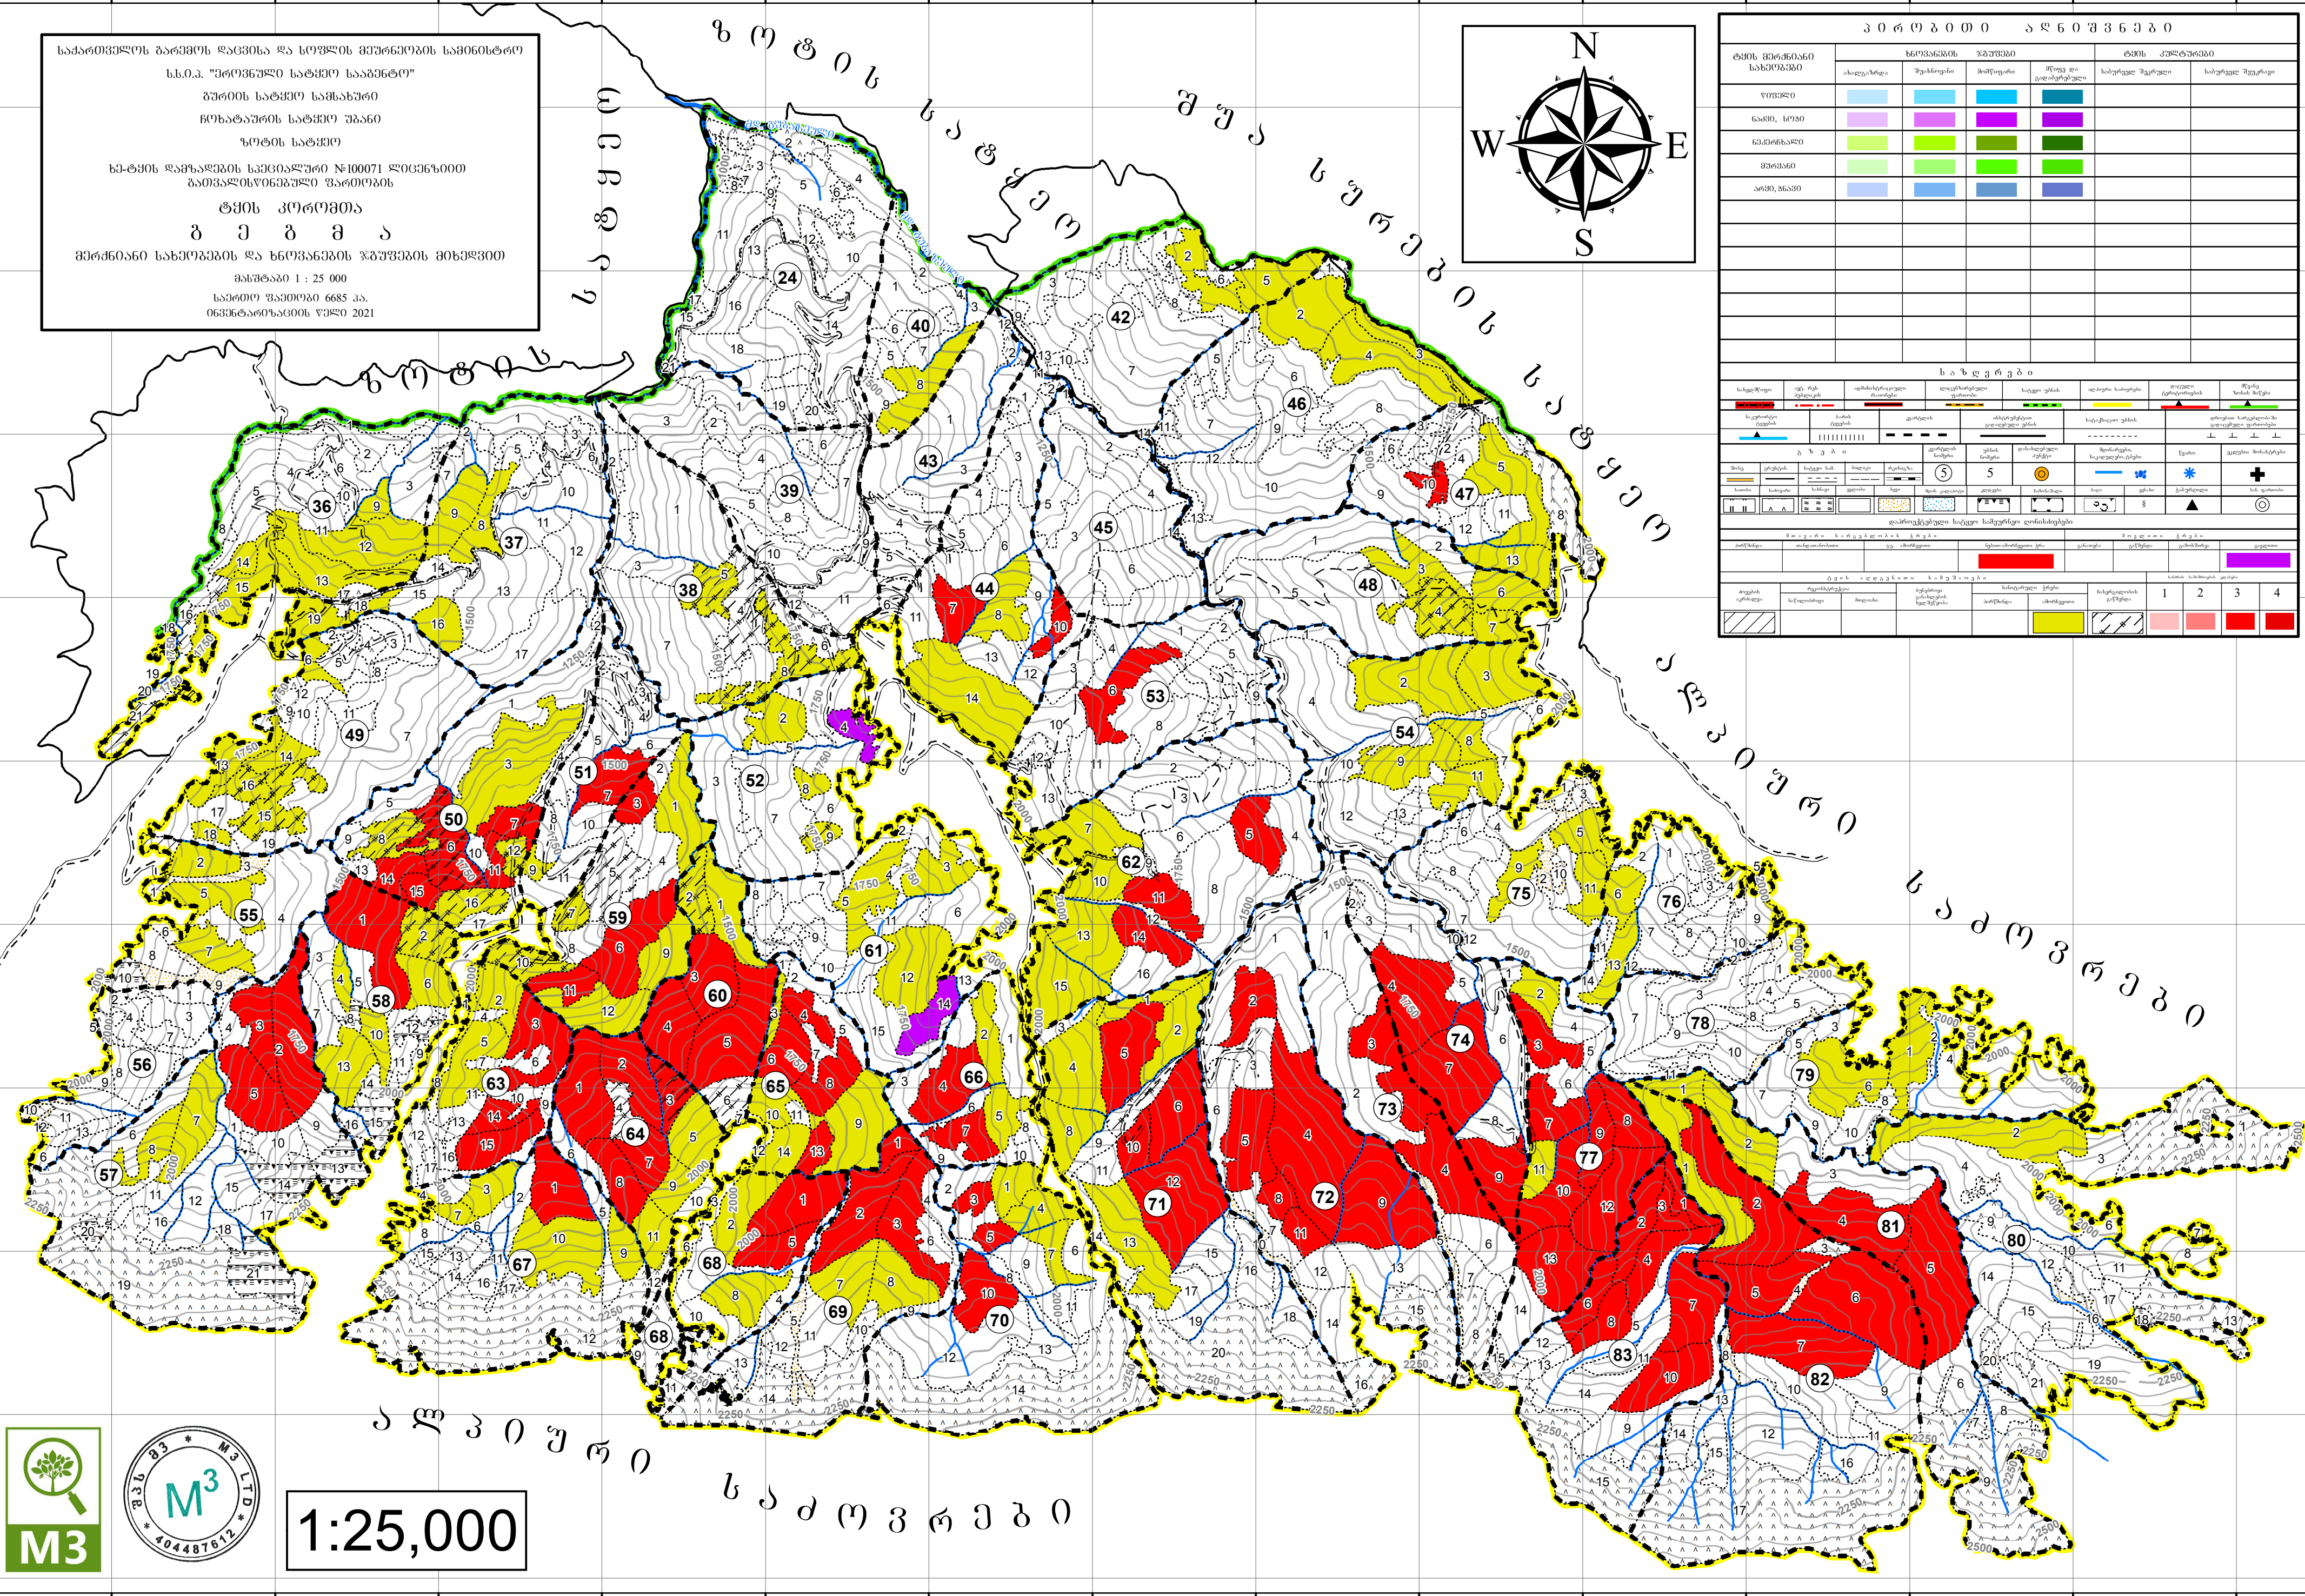

288000 289000 290000 291000 292000 293000 294000 295000 296000 297000 298000 299000 300000 301000

საქართველოს გარემოს დაცვისა და სოფლის მეურნეობის სამინისტრო  
 სს.ი.პ. "ეროვნული სატყეო სააგენტო"  
 გურიის სატყეო სამსახური  
 ჩოხატაურის სატყეო უბანი  
 ზოტის სატყეო

ხე-ტყის დამზადების საპროექტო №100071 ლიცენზიით  
 გათვალისწინებული ფართობის

**ტყის კოორდინატები**  
**ბ ბ ბ ბ ბ**

მიმდინარე სახეობებისა და ხეობების ზეგნების მიხედვით

მასშტაბი 1 : 25 000  
 საპროექტო ფურცელი 6685 პ.  
 06336ტარეზის რაიონი 2021

ტყის მონიშნვის სახეობები	სტრუქტურული ზონები				ტყის კულტურები	
	ახალგაზრდა	შუაბინი	მოწინა	მოწინა და დაზარალებული	საბურველი შერეული	საბურველი შერეული
წიფი						
ნახი, ხეობი						
ნახი, ხეობი						
ხეობი						
ბუჩქნარები						

1:25,000

288000 289000 290000 291000 292000 293000 294000 295000 296000 297000 298000 299000 300000 301000

463000 463100 463200 463300 463400 463500 463600 463700 463800 463900

463000 463100 463200 463300 463400 463500 463600 463700 463800 463900