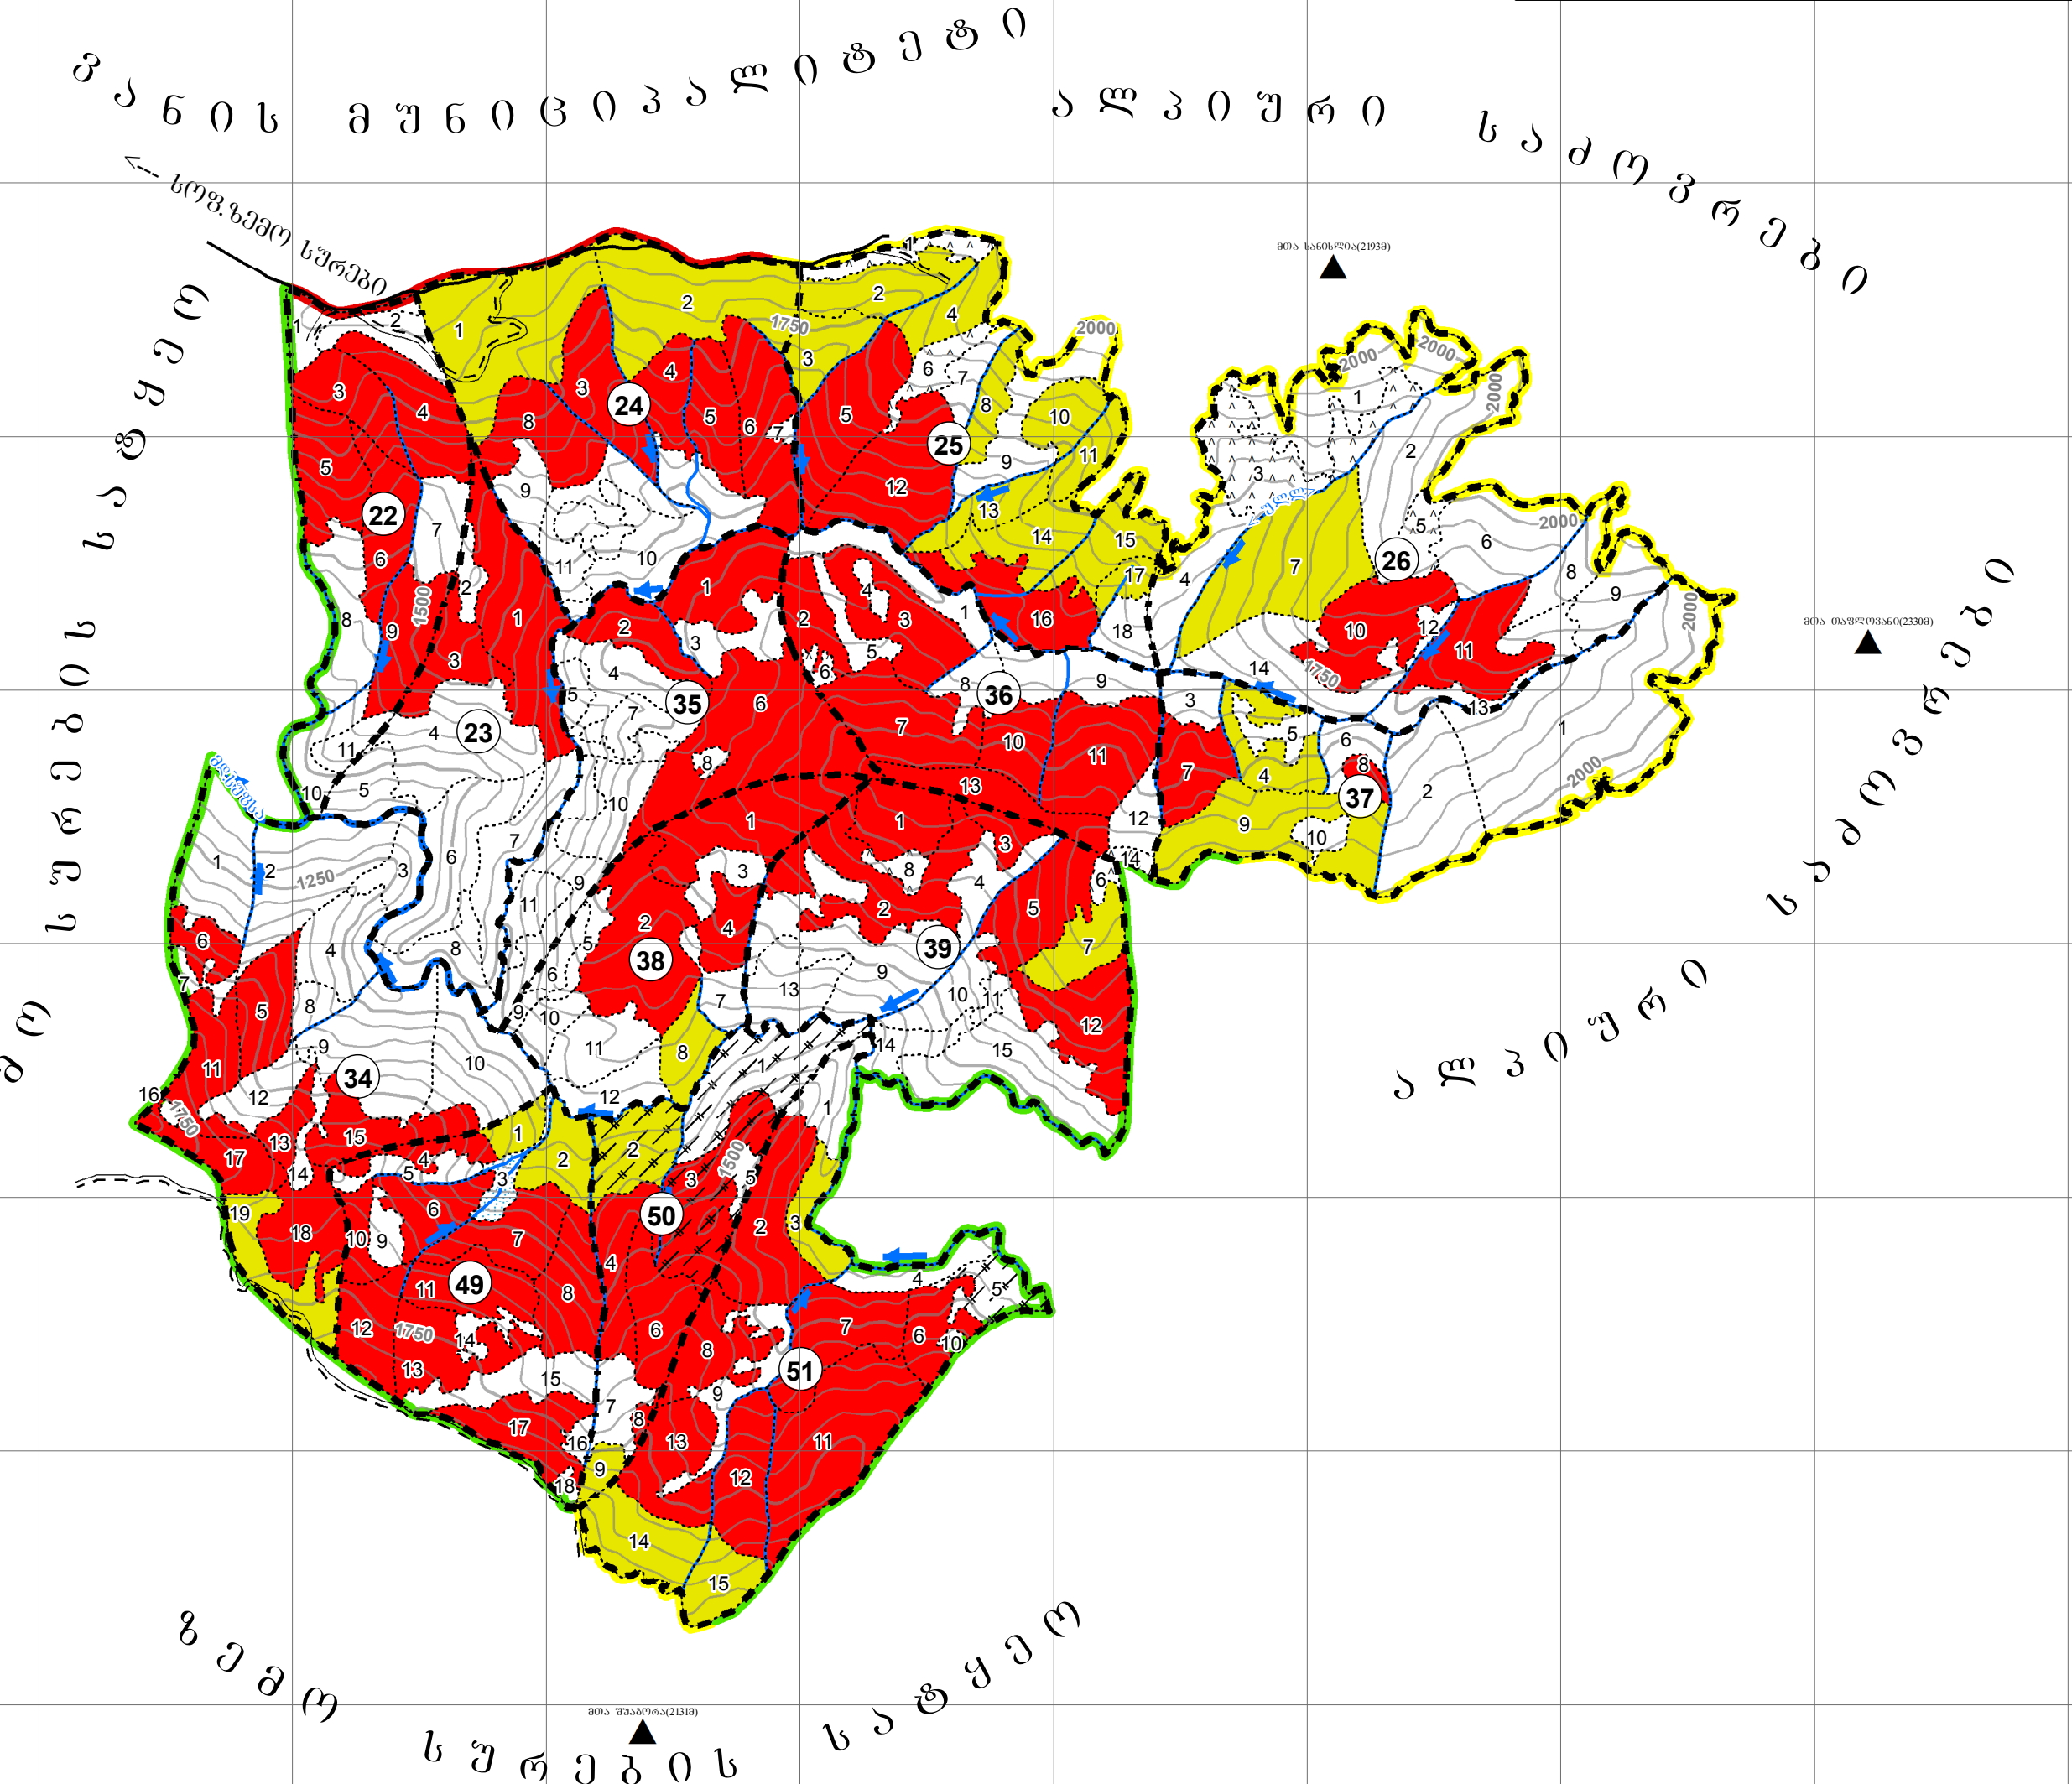

297000 298000 299000 300000 301000 302000 303000 304000 305000 306000 307000 308000 309000 310000

საქართველოს გარემოს დაცვისა და სოფლის მეურნეობის სამინისტრო  
 ს.ს.პ. "საქსტატი" საჯარო სააგენტო  
 გურამის სატყეო სახსანსურო  
 ნოზატარის სატყეო უბანი  
 ზამო სურების სატყეო  
 ხე-ტყის დამზადების სპეციალური №100071 ლიცენზიით  
 გათვალისწინებული ფართობის  
 ტყის კორუმისა  
 ბ ე ბ მ ა  
 დაარსებული ღონისძიებების მიხედვით  
 მასშტაბი 1 : 25 000  
 საშუალო ფართობი 1855 კა.  
 06396არსივადის ვუდი 2021

ს ი რ ბ ი თ ი ა ლ გ ი შ კ ე ბ ი

ტყის მდგომარეობის სახეობები	საფარი		საფარი		საფარი	
	საფარი	საფარი	საფარი	საფარი	საფარი	საფარი
წიფი						
ნახევრადწიფი						
საფარი						
საფარი						

**ს ა ხ დ გ რ ე ბ ი**

საფარი	საფარი	საფარი	საფარი	საფარი	საფარი	საფარი
საფარი	საფარი	საფარი	საფარი	საფარი	საფარი	საფარი
საფარი	საფარი	საფარი	საფარი	საფარი	საფარი	საფარი

**ს ი რ ბ ი თ ი ა ლ გ ი შ კ ე ბ ი**

საფარი	საფარი	საფარი	საფარი	საფარი	საფარი	საფარი
საფარი	საფარი	საფარი	საფარი	საფარი	საფარი	საფარი
საფარი	საფარი	საფარი	საფარი	საფარი	საფარი	საფარი

1:25,000

4649000  
4648000  
4647000  
4646000  
4645000  
4644000  
4643000  
4642000  
4641000

4649000  
4648000  
4647000  
4646000  
4645000  
4644000  
4643000  
4642000  
4641000