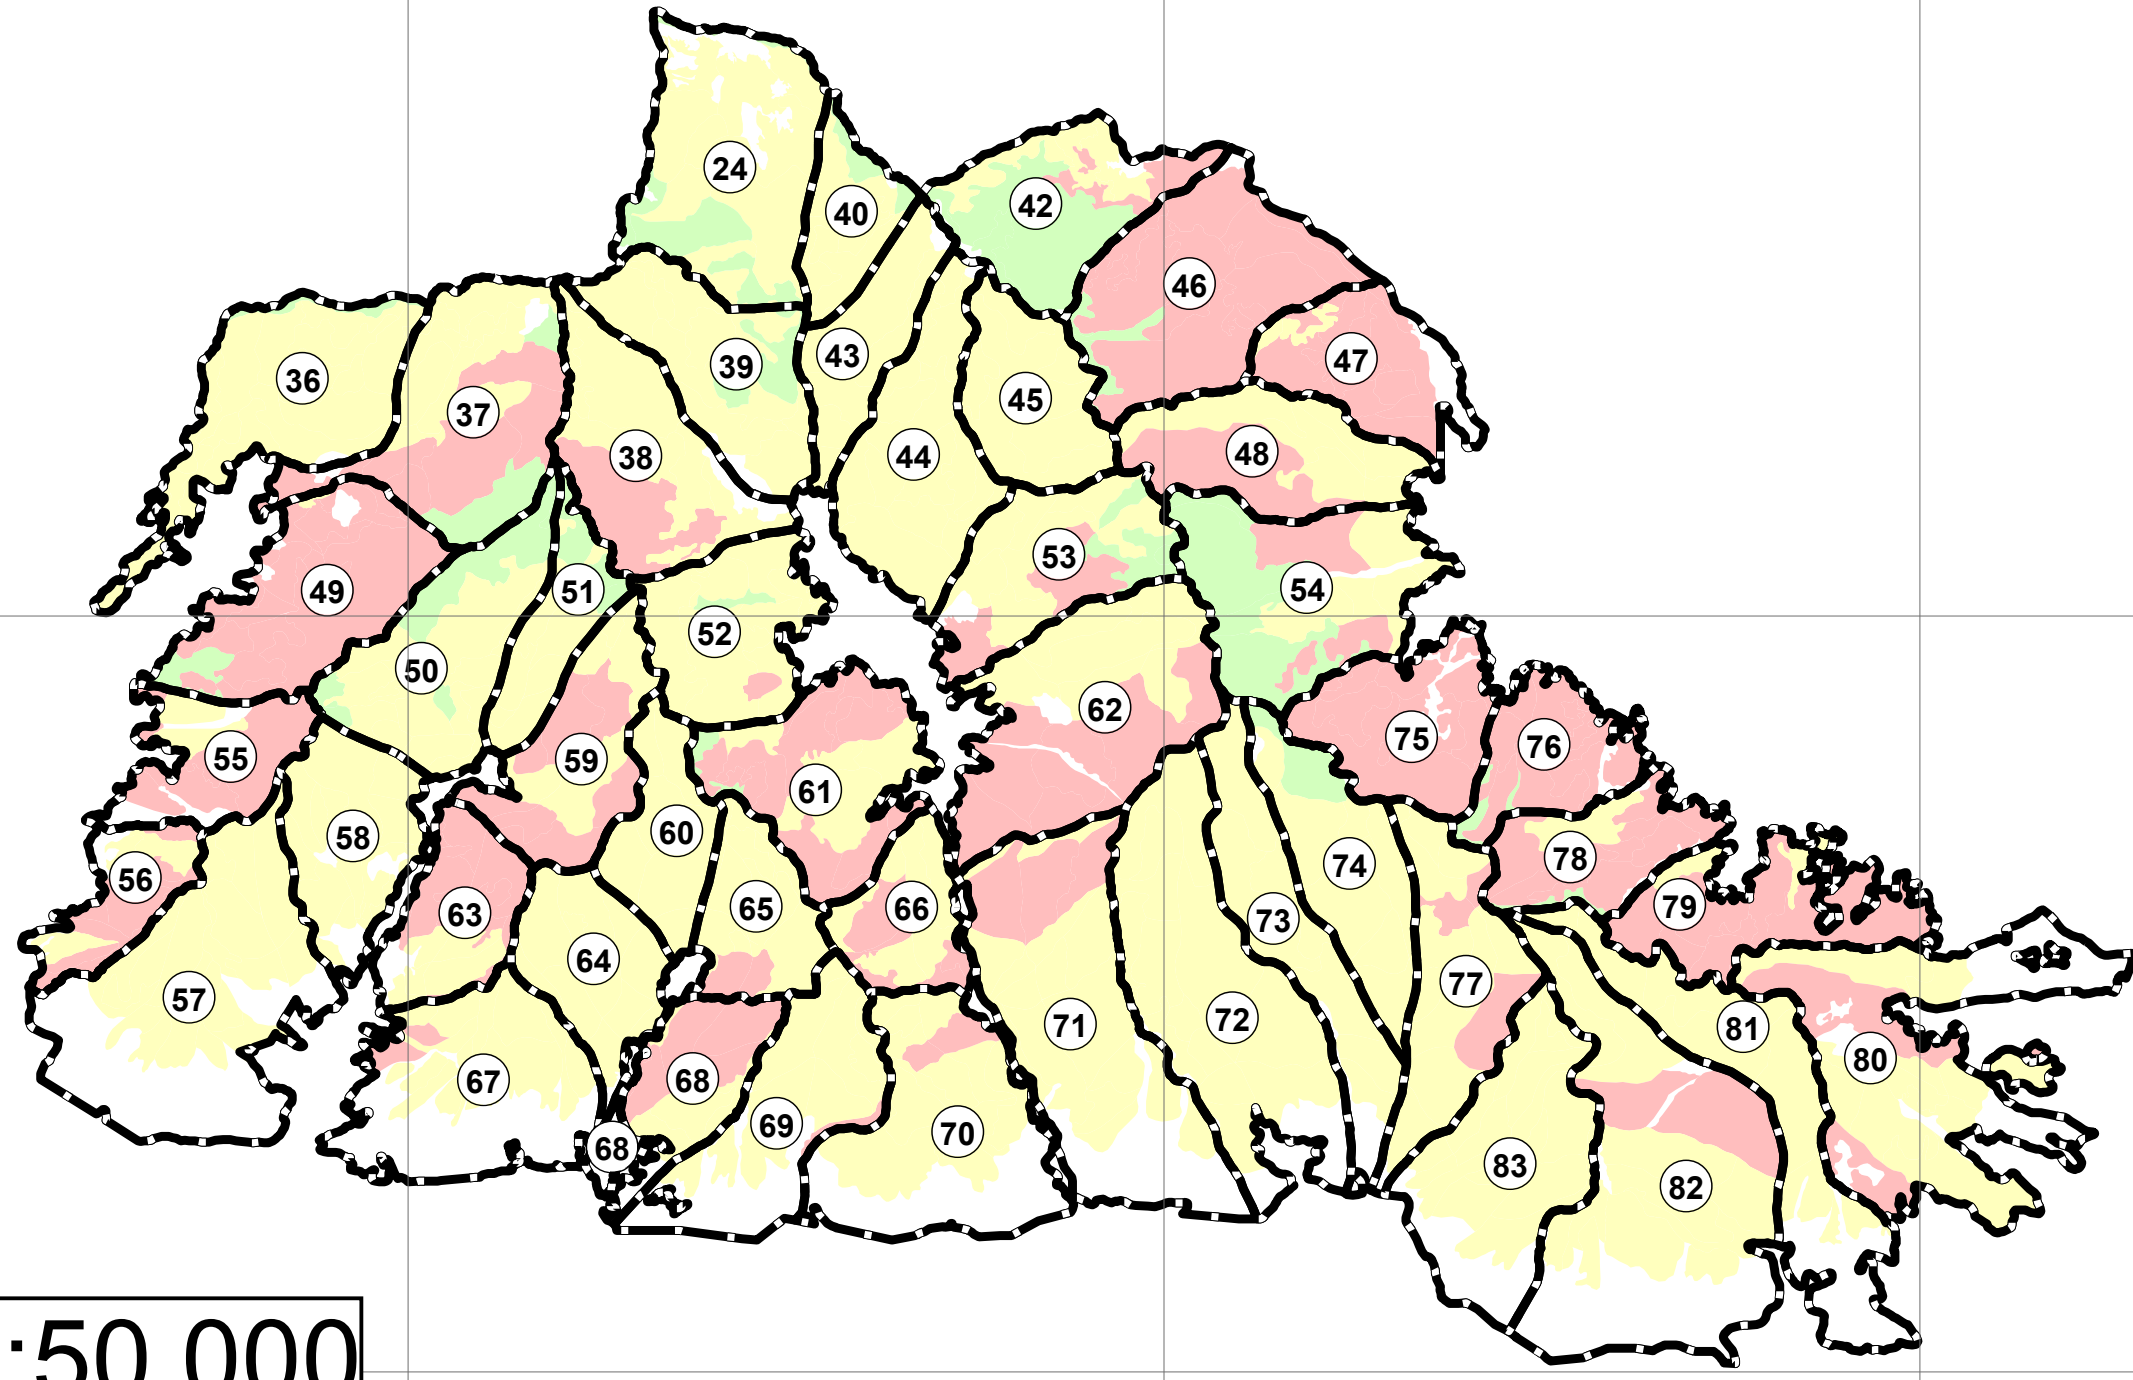

1:50,000

ტყითდაფარული ფართობების განაწილება ხანძრის საშიშროების კლასების მიხედვით

ცხრილი N 4.11.2

სატყეოს დასახელება	I	II	III	IV	V	სულ	საშ. კლასი
1	2	3	4	5	6	7	8
გემო სურები	ფართ. კა		771.1	944.0	80.9	1796.0	3.6
	%		43	53	4	100	
ზოტი	ფართ. კა		1717.9	3718.2	392.9	5829.0	3.8
	%		29	64	7	100	
სულ	ფართ. კა		2489.0	4662.2	473.8	7625.0	3.7
	%		33	61	6	100	

4630000

4630000

290000

295000

300000

305000

310000