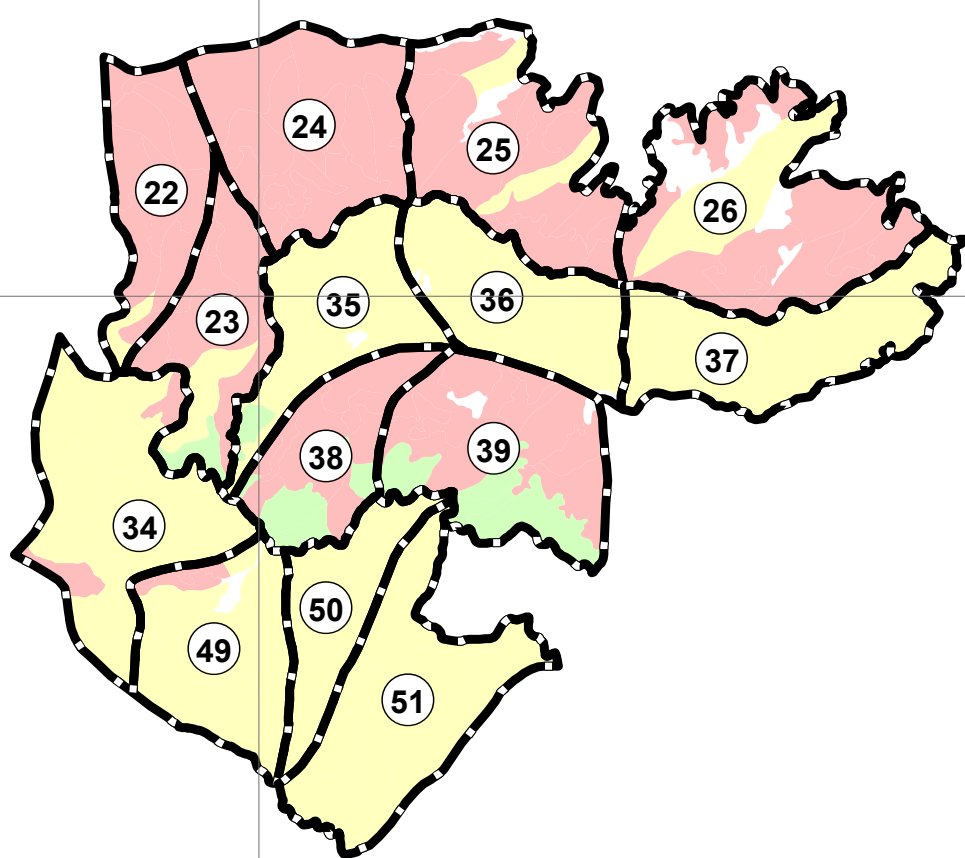

290000

295000

300000

305000

310000

საქართველოს გარემოს დაცვისა და სოფლის მეურნეობის სამინისტრო
სს.ი.პ. "ეროვნული სატყეო სააგენტო"
ბუჩქნარის სატყეო სამსახური
ჩოხატაურის სატყეო უბანი

ხე-ტყის დამზადების სპეციალური №100071 ლიცენზიით
გათვალისწინებული ვართობის

ს ქ ე მ ა - რ უ კ ა

ხანძრის საშიშროების კლასების მიხედვით
მასშტაბი 1 : 25 000
საბითონო ვაითობი 8540 კა.
მათ შორის ტყითფარგებული ვაითობი 7625 კა.
თემატიკური რეგისტრაციის წელი 2021

პირობითი ნიშნები

ხანძრის საშიშროების კლასები

- 3 - კლასი
- 4 - კლასი
- 5 - კლასი

4645000

4645000

4640000

4640000