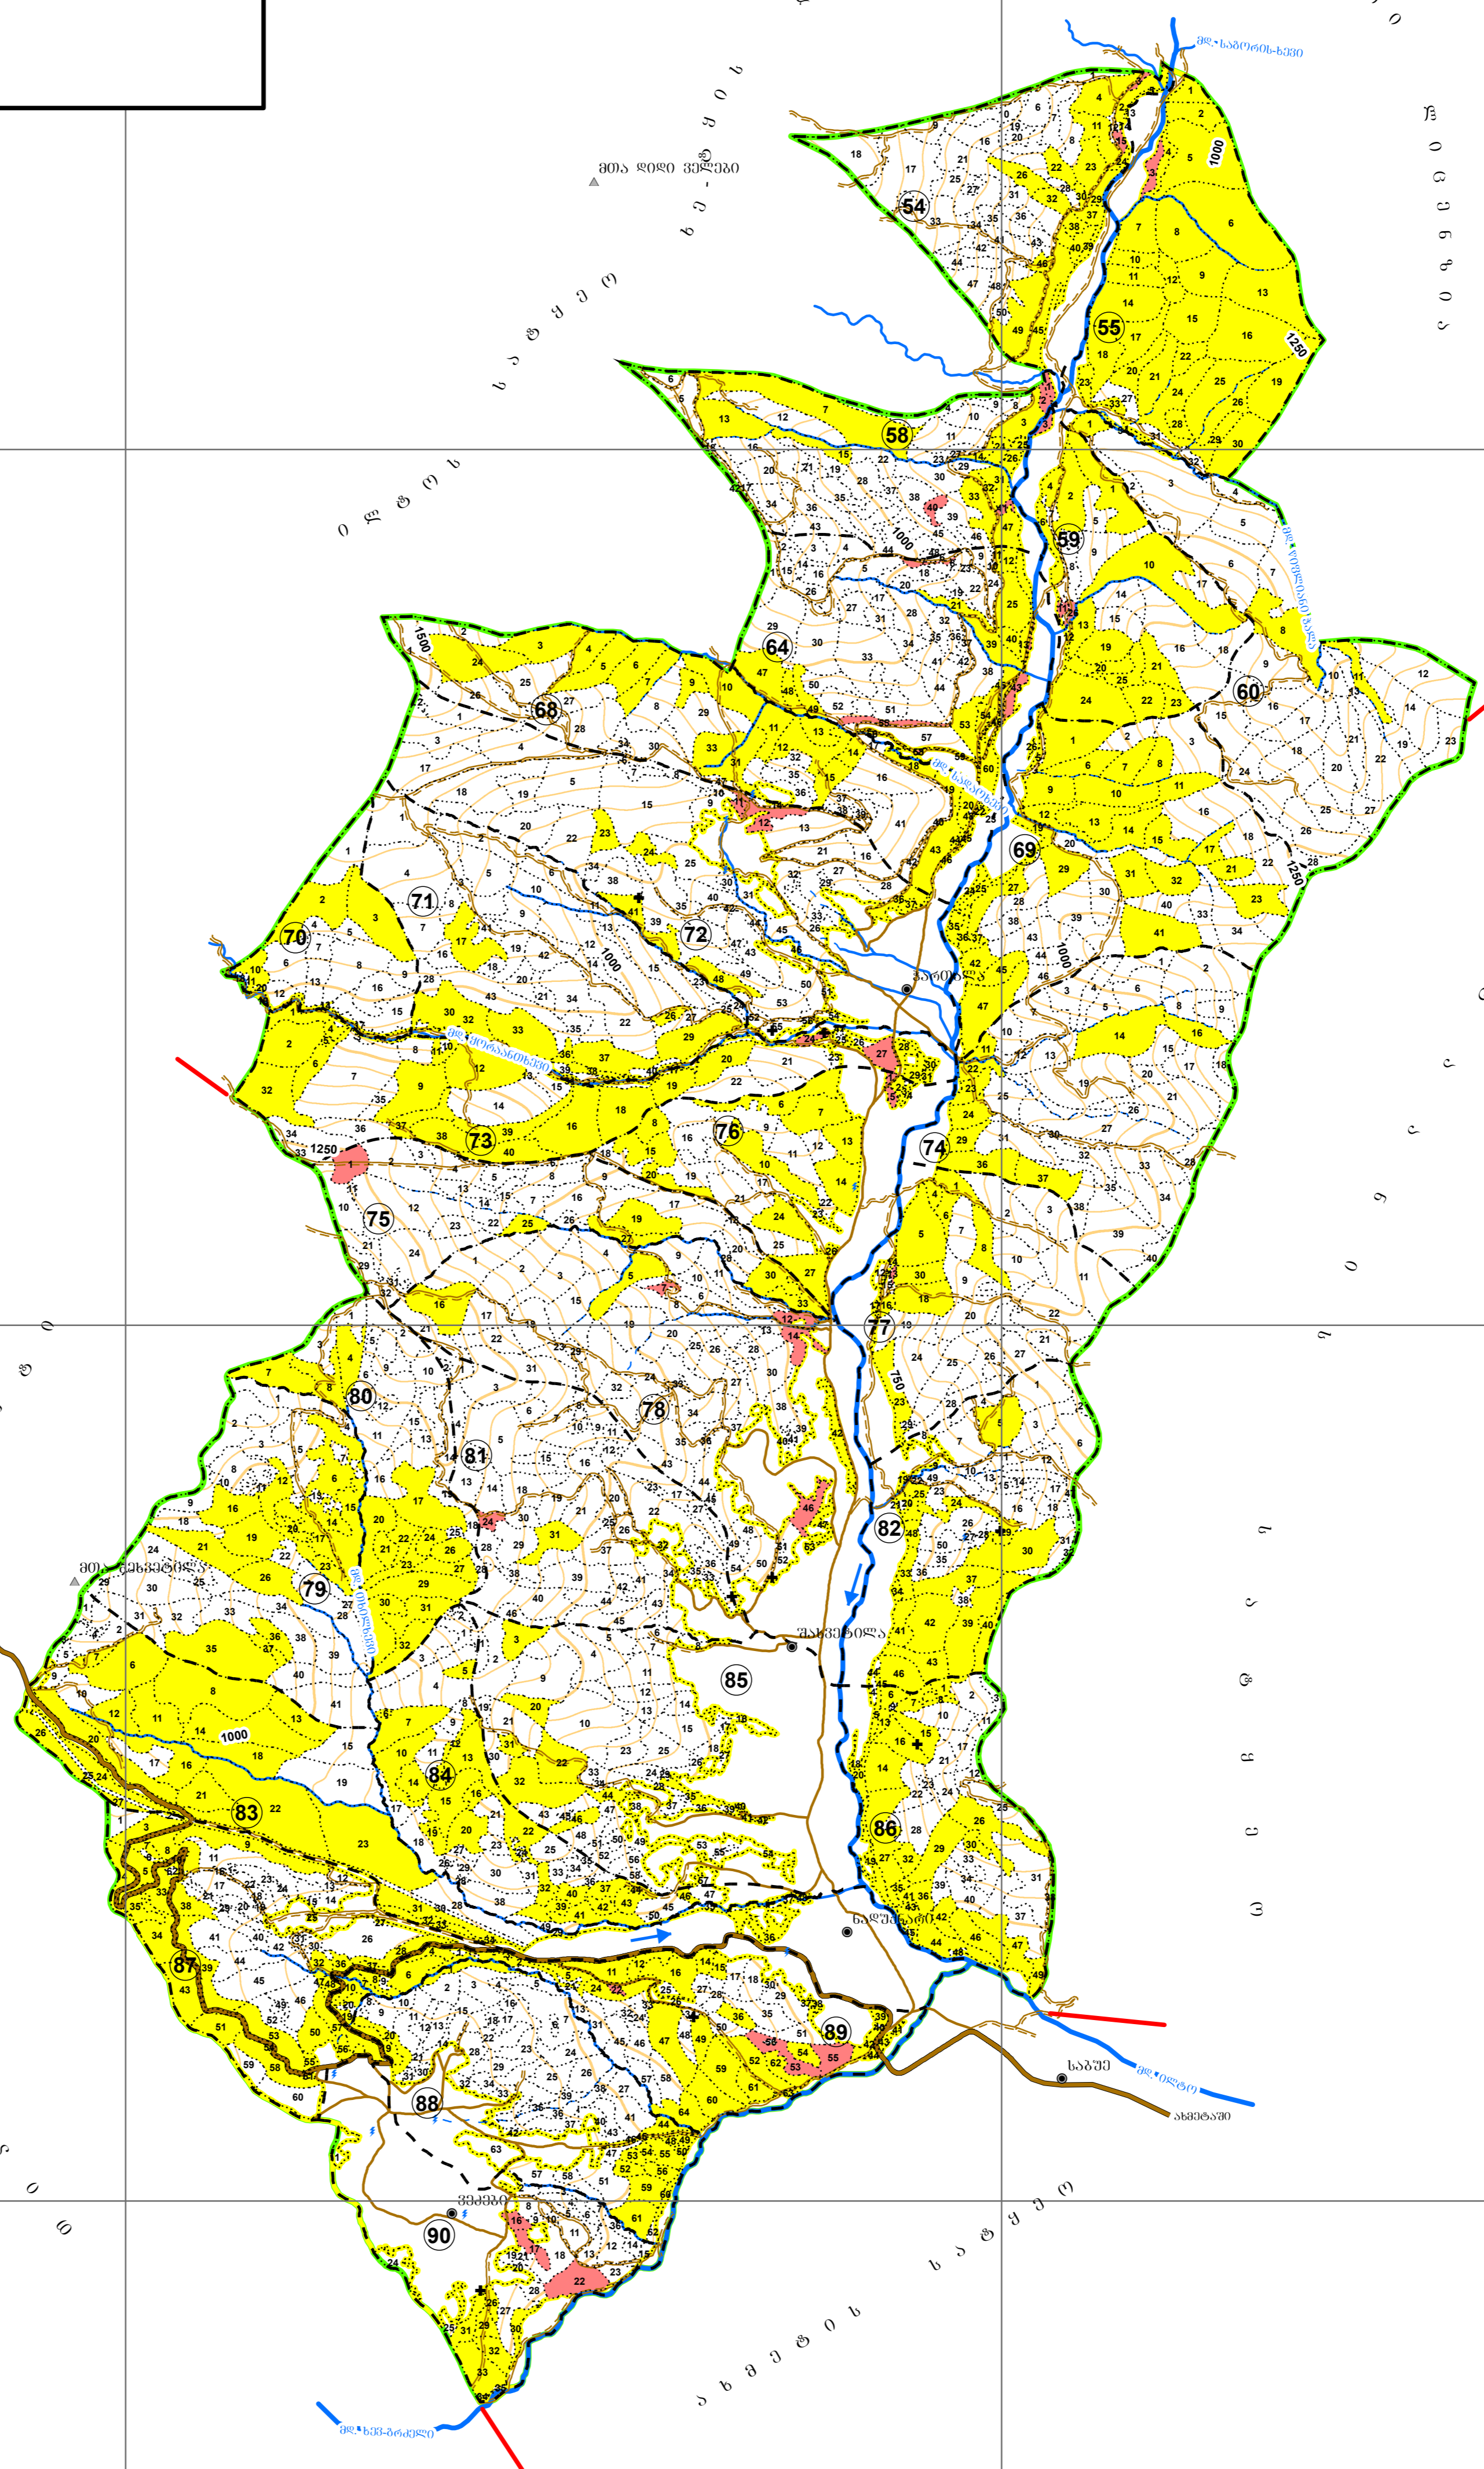

საქართველოს გარემოს დაცვისა და სოფლის მეურნეობის სამინისტრო  
 სსიპ ეროვნული სატყეო სააგენტო  
 კახეთის სატყეო სამსახური  
 ახმეტის სატყეო უბანი  
 ილტოს სატყეოს  
 ტყის კატეგორიების გეგმა  
 ტყის კატეგორიების მიხედვით  
 მოწოდებულია 2020 - 2023 წ.  
 მასშტაბი 1:25 000  
 საპროექტო ფართობი 4595 კა

4665000

4665000

4660000

4660000

4655000

4655000

4650000

4650000

ტყის კატეგორიები		ფართობი კა.
	დაცული ტყე	46.5
	დაცვითი ტყე	1 623.1
	სამეურნეო ტყე	2 925.4
ფართობი სულ		4 595