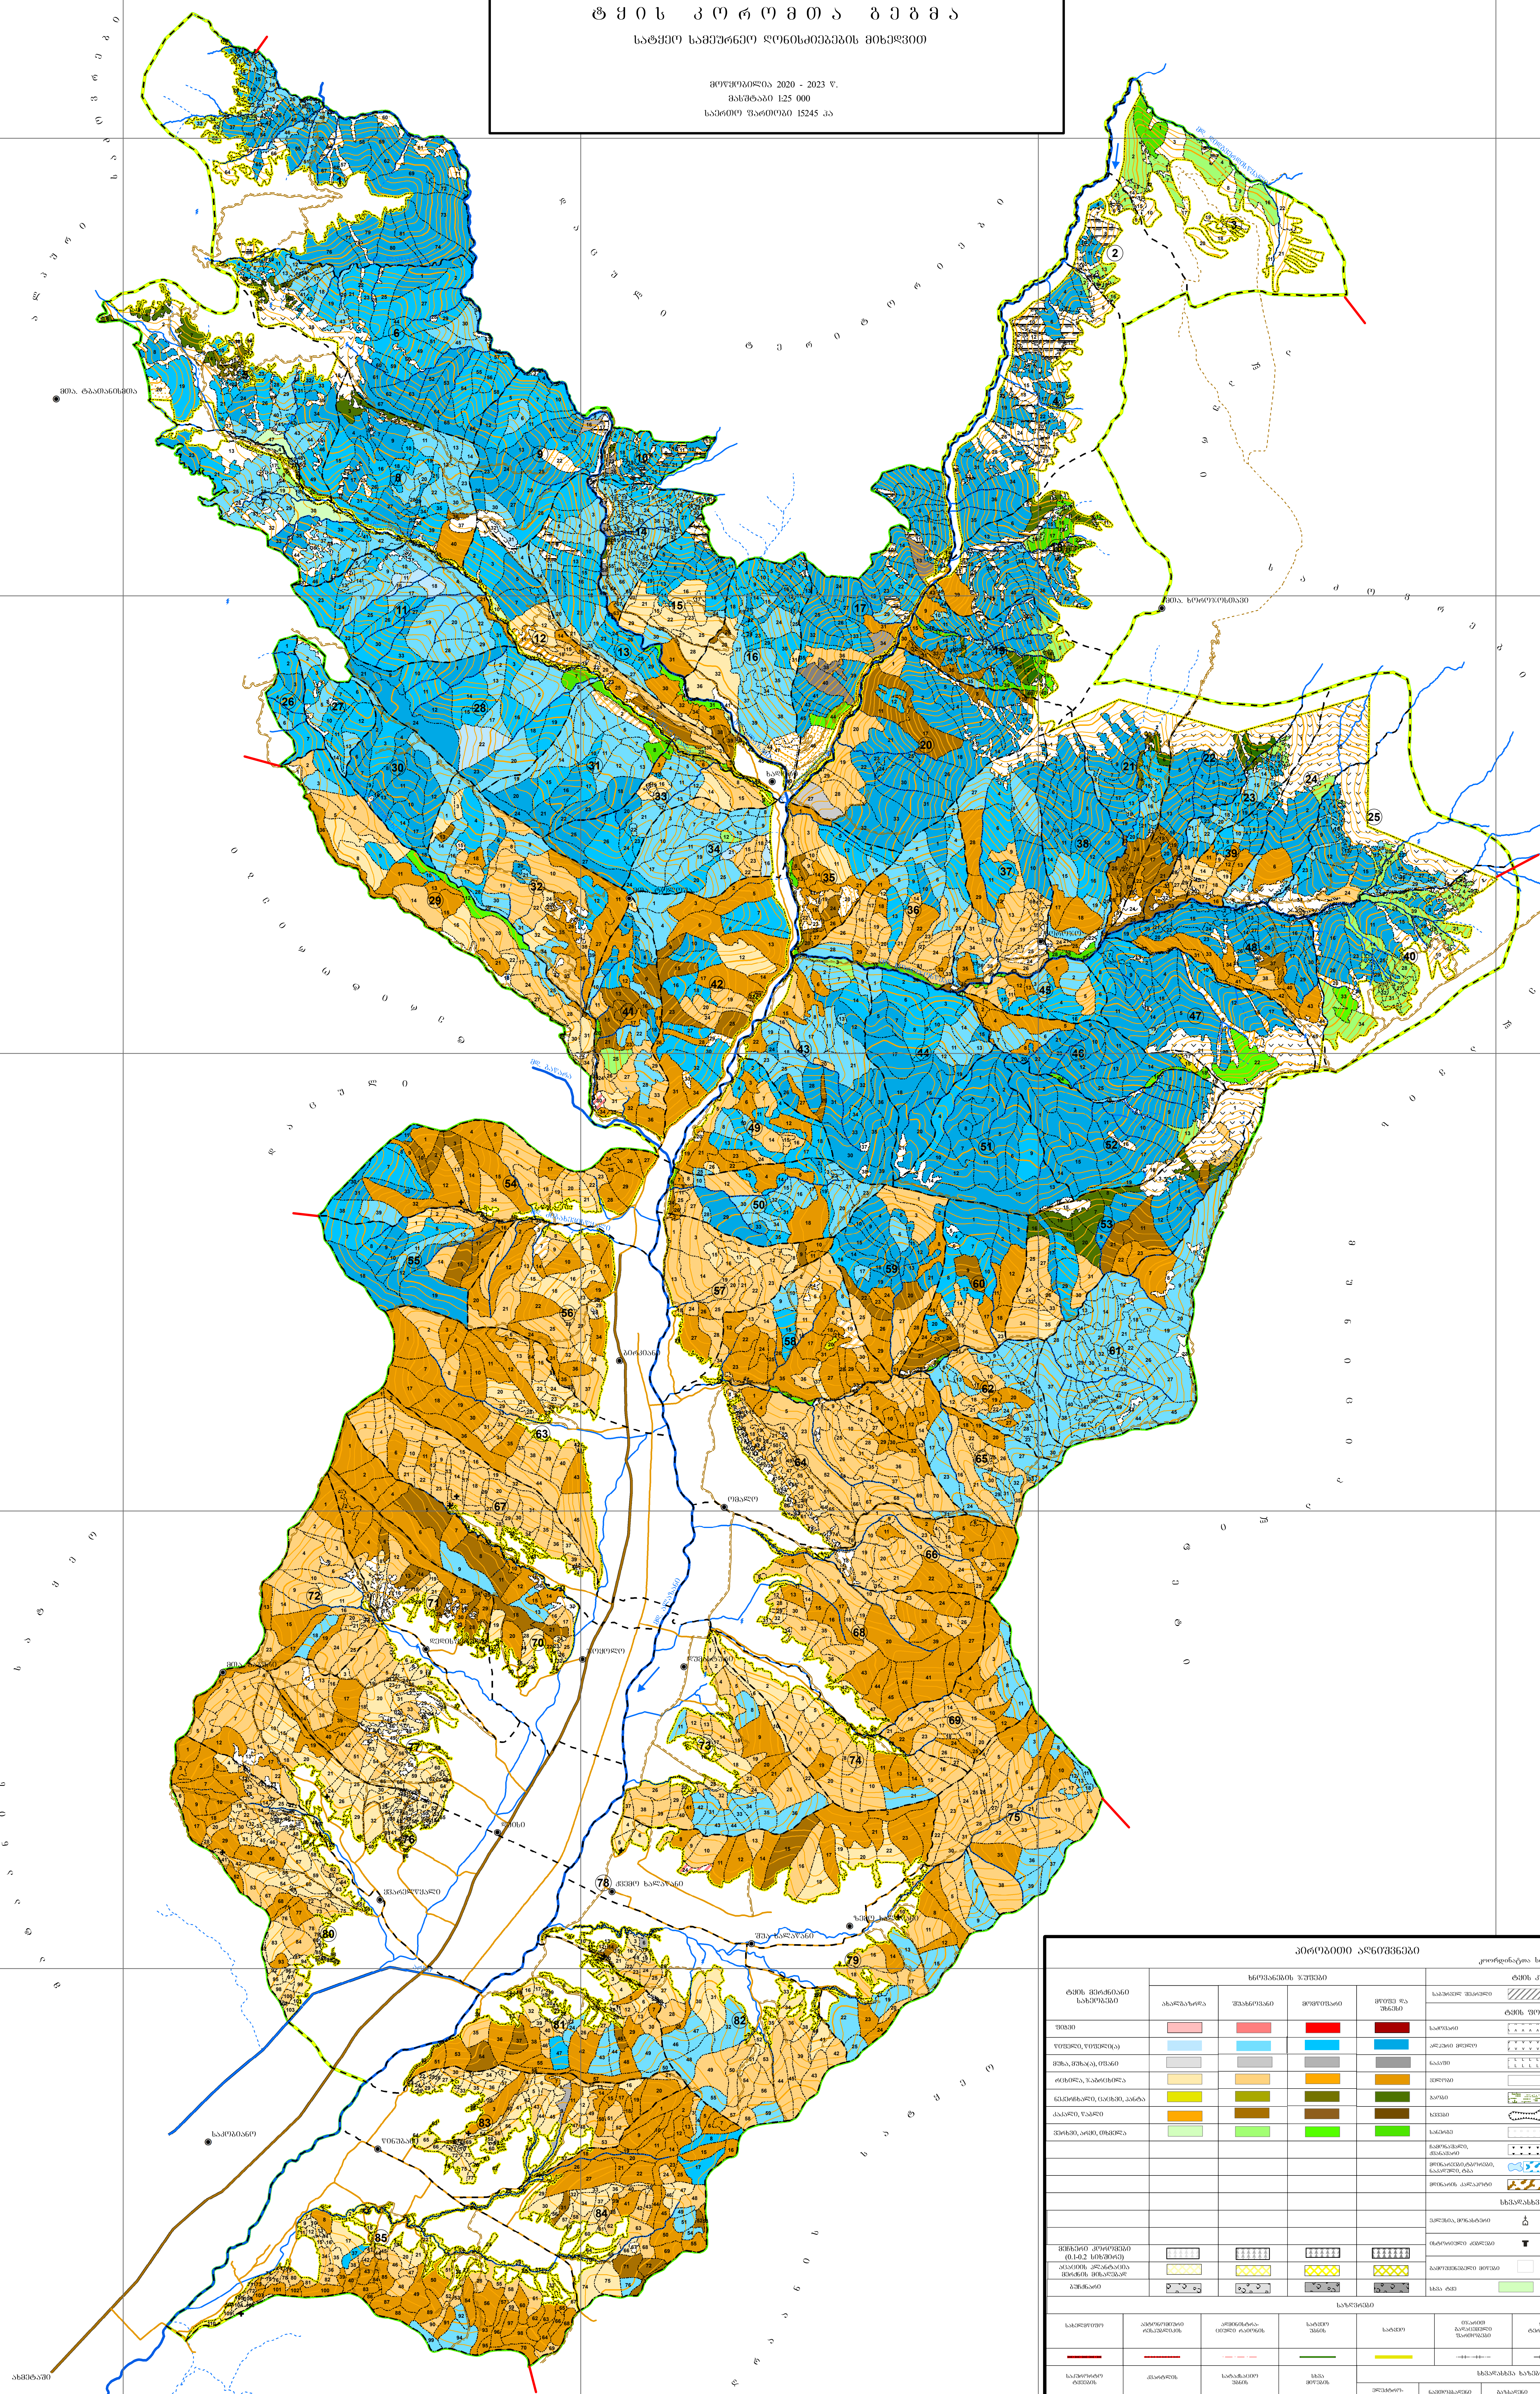

საქართველოს გარემოს დაცვისა და სოფლის მეურნეობის სამინისტრო
 სსიპ პედიკულური სატყეო სააგენტო
 ქვემოთსატყეო სამსახური
 ახმეტის სატყეო უბანი

პანკისის სატყეოს
 ტყის კონტრელის გეგმა
 სატყეო საზღვრები ღობიანიხეობის მიხედვით

პედიკულური სატყეო სააგენტო
 მუშაობის სატყეო უბანი
 ახმეტის სატყეო უბანი

სატყეო უბანის გეგმა (სატყეო უბანი: პანკისის სატყეო უბანი)

| სატყეო უბანის სახელი | სატყეო უბანის საზღვრები | | | | სატყეო უბანის საზღვრების სახეობები | |
|------------------------------------|-------------------------|-------------------------|-------------------------|-------------------------|------------------------------------|-------------------------|
| | სატყეო უბანის საზღვრები | სატყეო უბანის საზღვრები | სატყეო უბანის საზღვრები | სატყეო უბანის საზღვრები | სატყეო უბანის საზღვრები | სატყეო უბანის საზღვრები |
| სატყეო უბანის საზღვრები | [Symbol] | [Symbol] | [Symbol] | [Symbol] | [Symbol] | [Symbol] |
| სატყეო უბანის საზღვრების სახეობები | [Symbol] | [Symbol] | [Symbol] | [Symbol] | [Symbol] | [Symbol] |
| სატყეო უბანის საზღვრების სახეობები | [Symbol] | [Symbol] | [Symbol] | [Symbol] | [Symbol] | [Symbol] |
| სატყეო უბანის საზღვრების სახეობები | [Symbol] | [Symbol] | [Symbol] | [Symbol] | [Symbol] | [Symbol] |