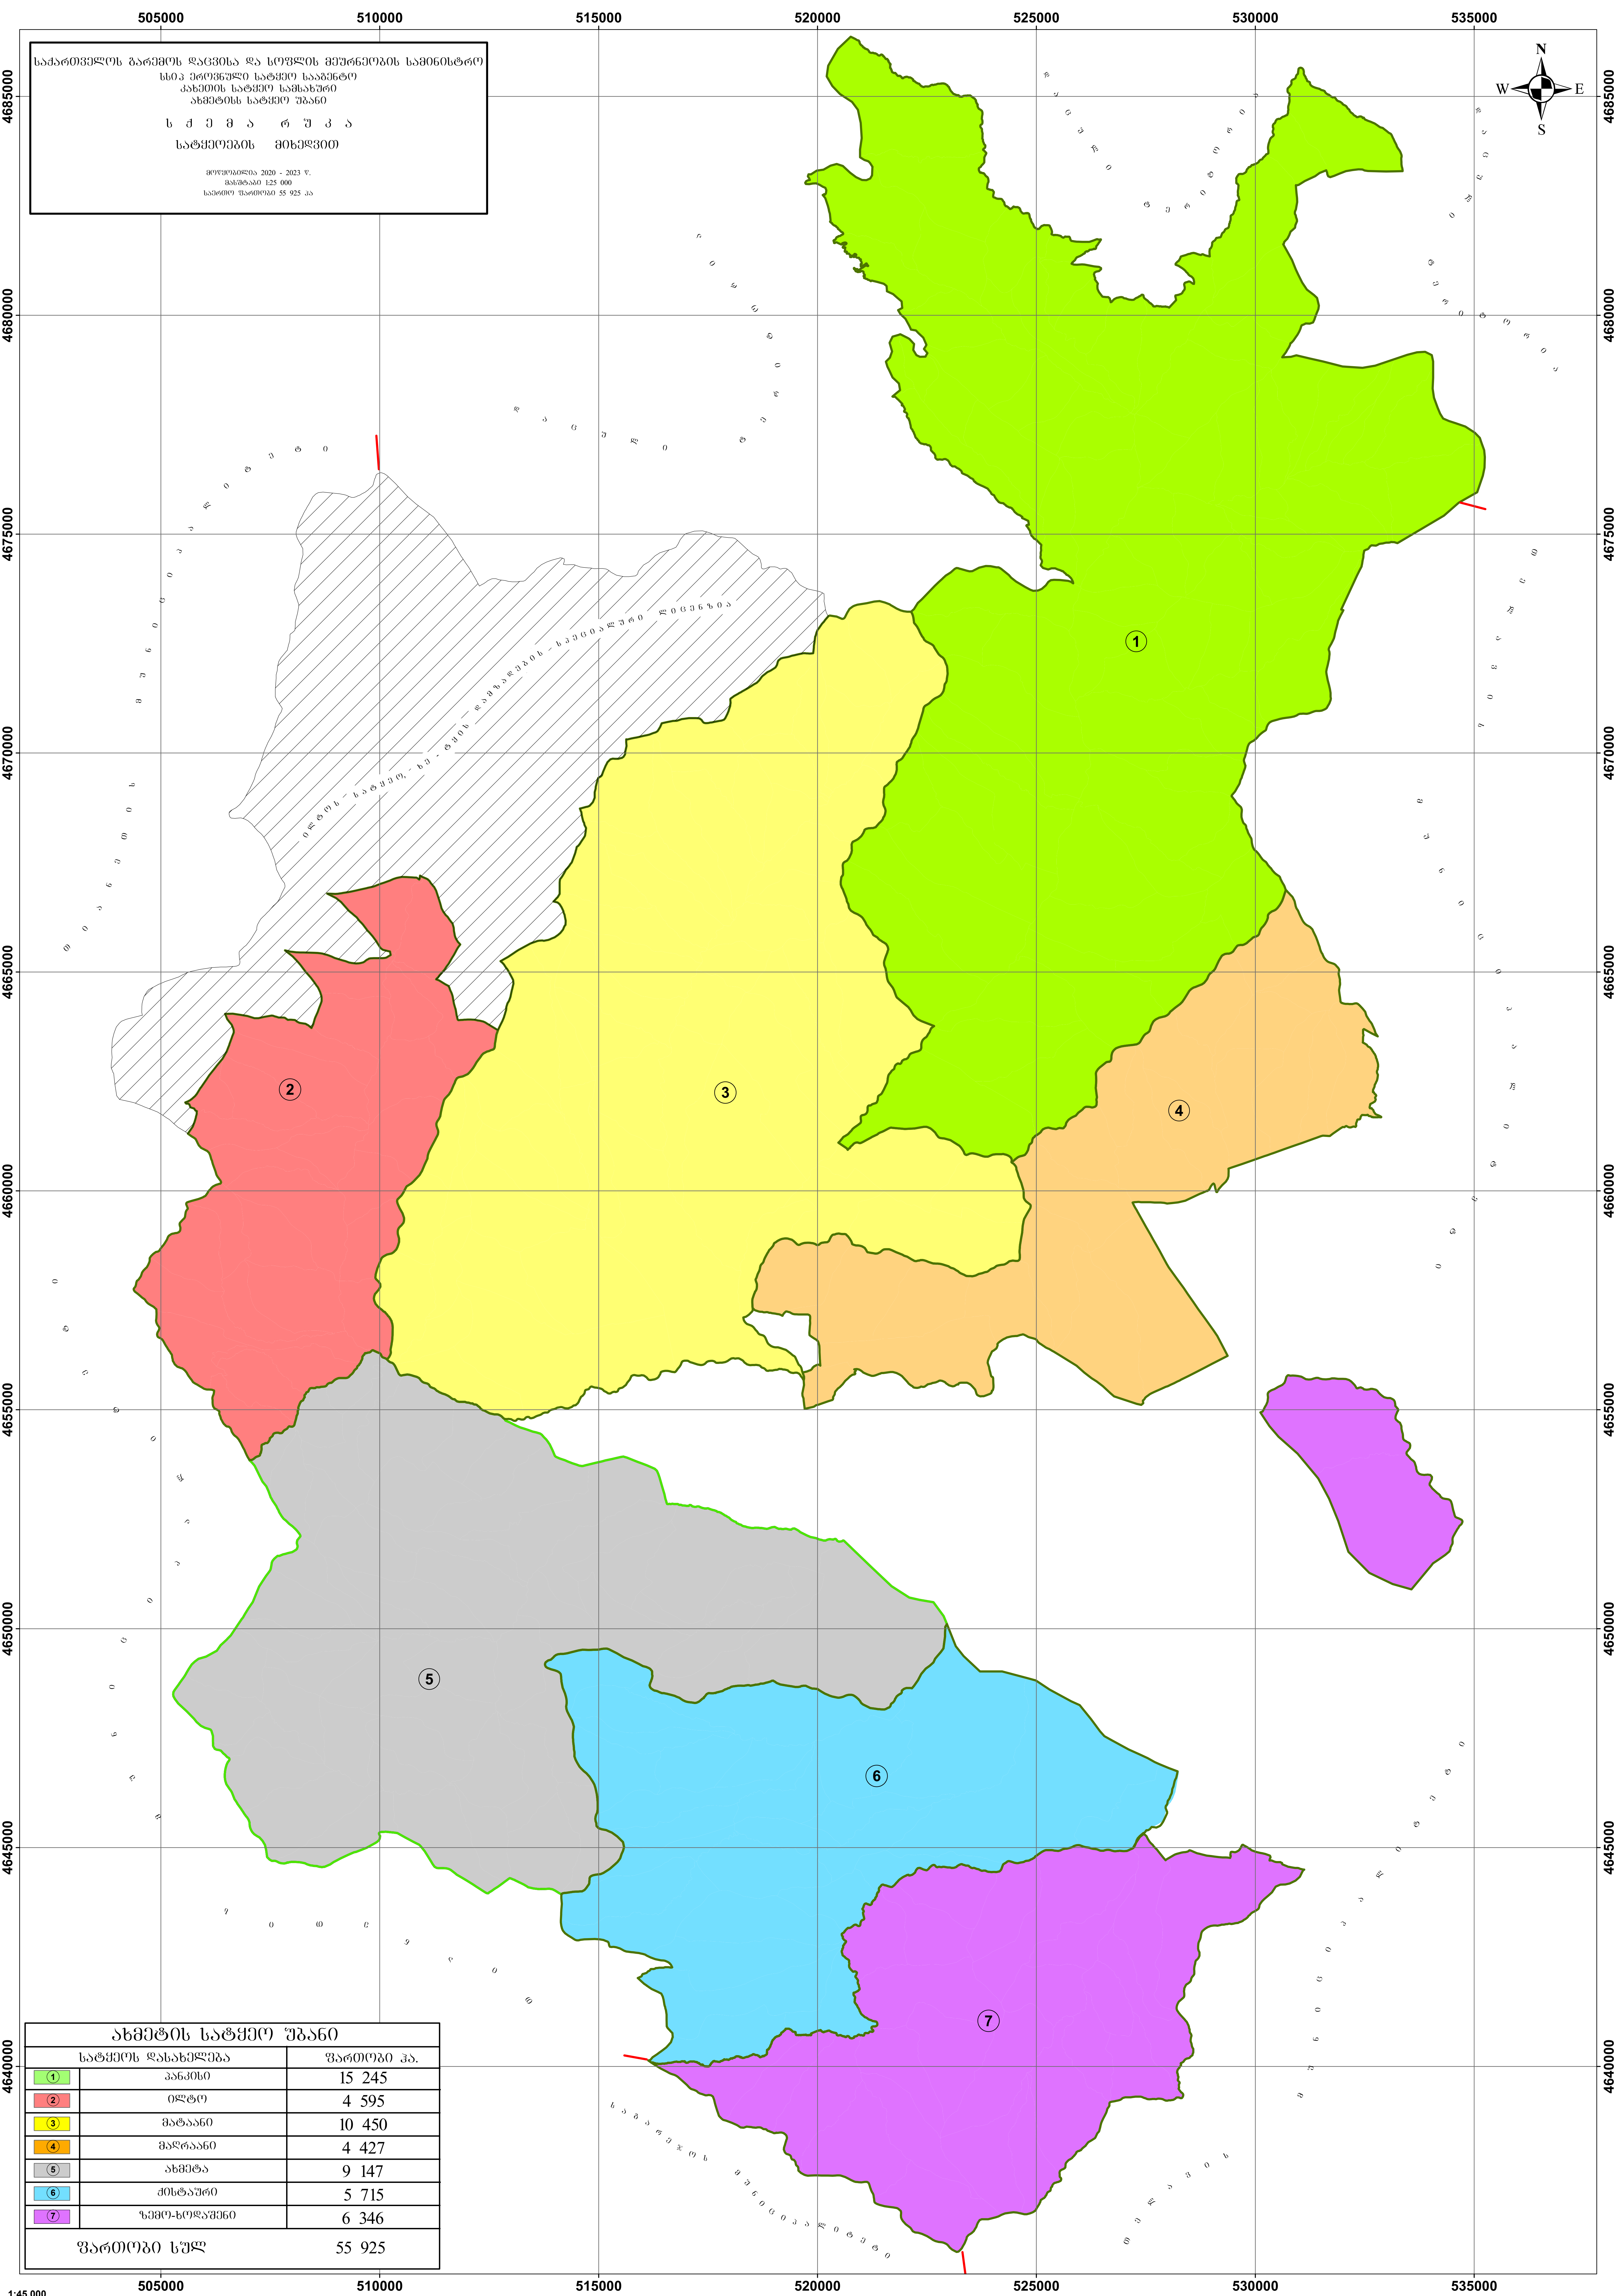

საქართველოს ბარემოს ღაცვისა და სოფლის მეურნეობის სამინისტრო
 სსიპ მრეწვეული სატყეო სააგენტო
 კახეთის სატყეო სასახურე
 ახმეტის სატყეო უბანო
 ს ა ტ მ ა რ უ კ ა
 სატყეო უბანო მონაწილეობა

მოქმედებს 2020 - 2023 წ.
 მასშტაბი 1:25 000
 საპროექტო მონაწილეობა 55 925 კა.

ახმეტის სატყეო უბანო		
სატყეოს დასახელება	ფართობი კა.	
1	პანკისი	15 245
2	ილტი	4 595
3	მატაანო	10 450
4	მაღრაანო	4 427
5	ახმეტა	9 147
6	ქისტაური	5 715
7	ზემო-ხოლაანო	6 346
ფართობი სულ		55 925