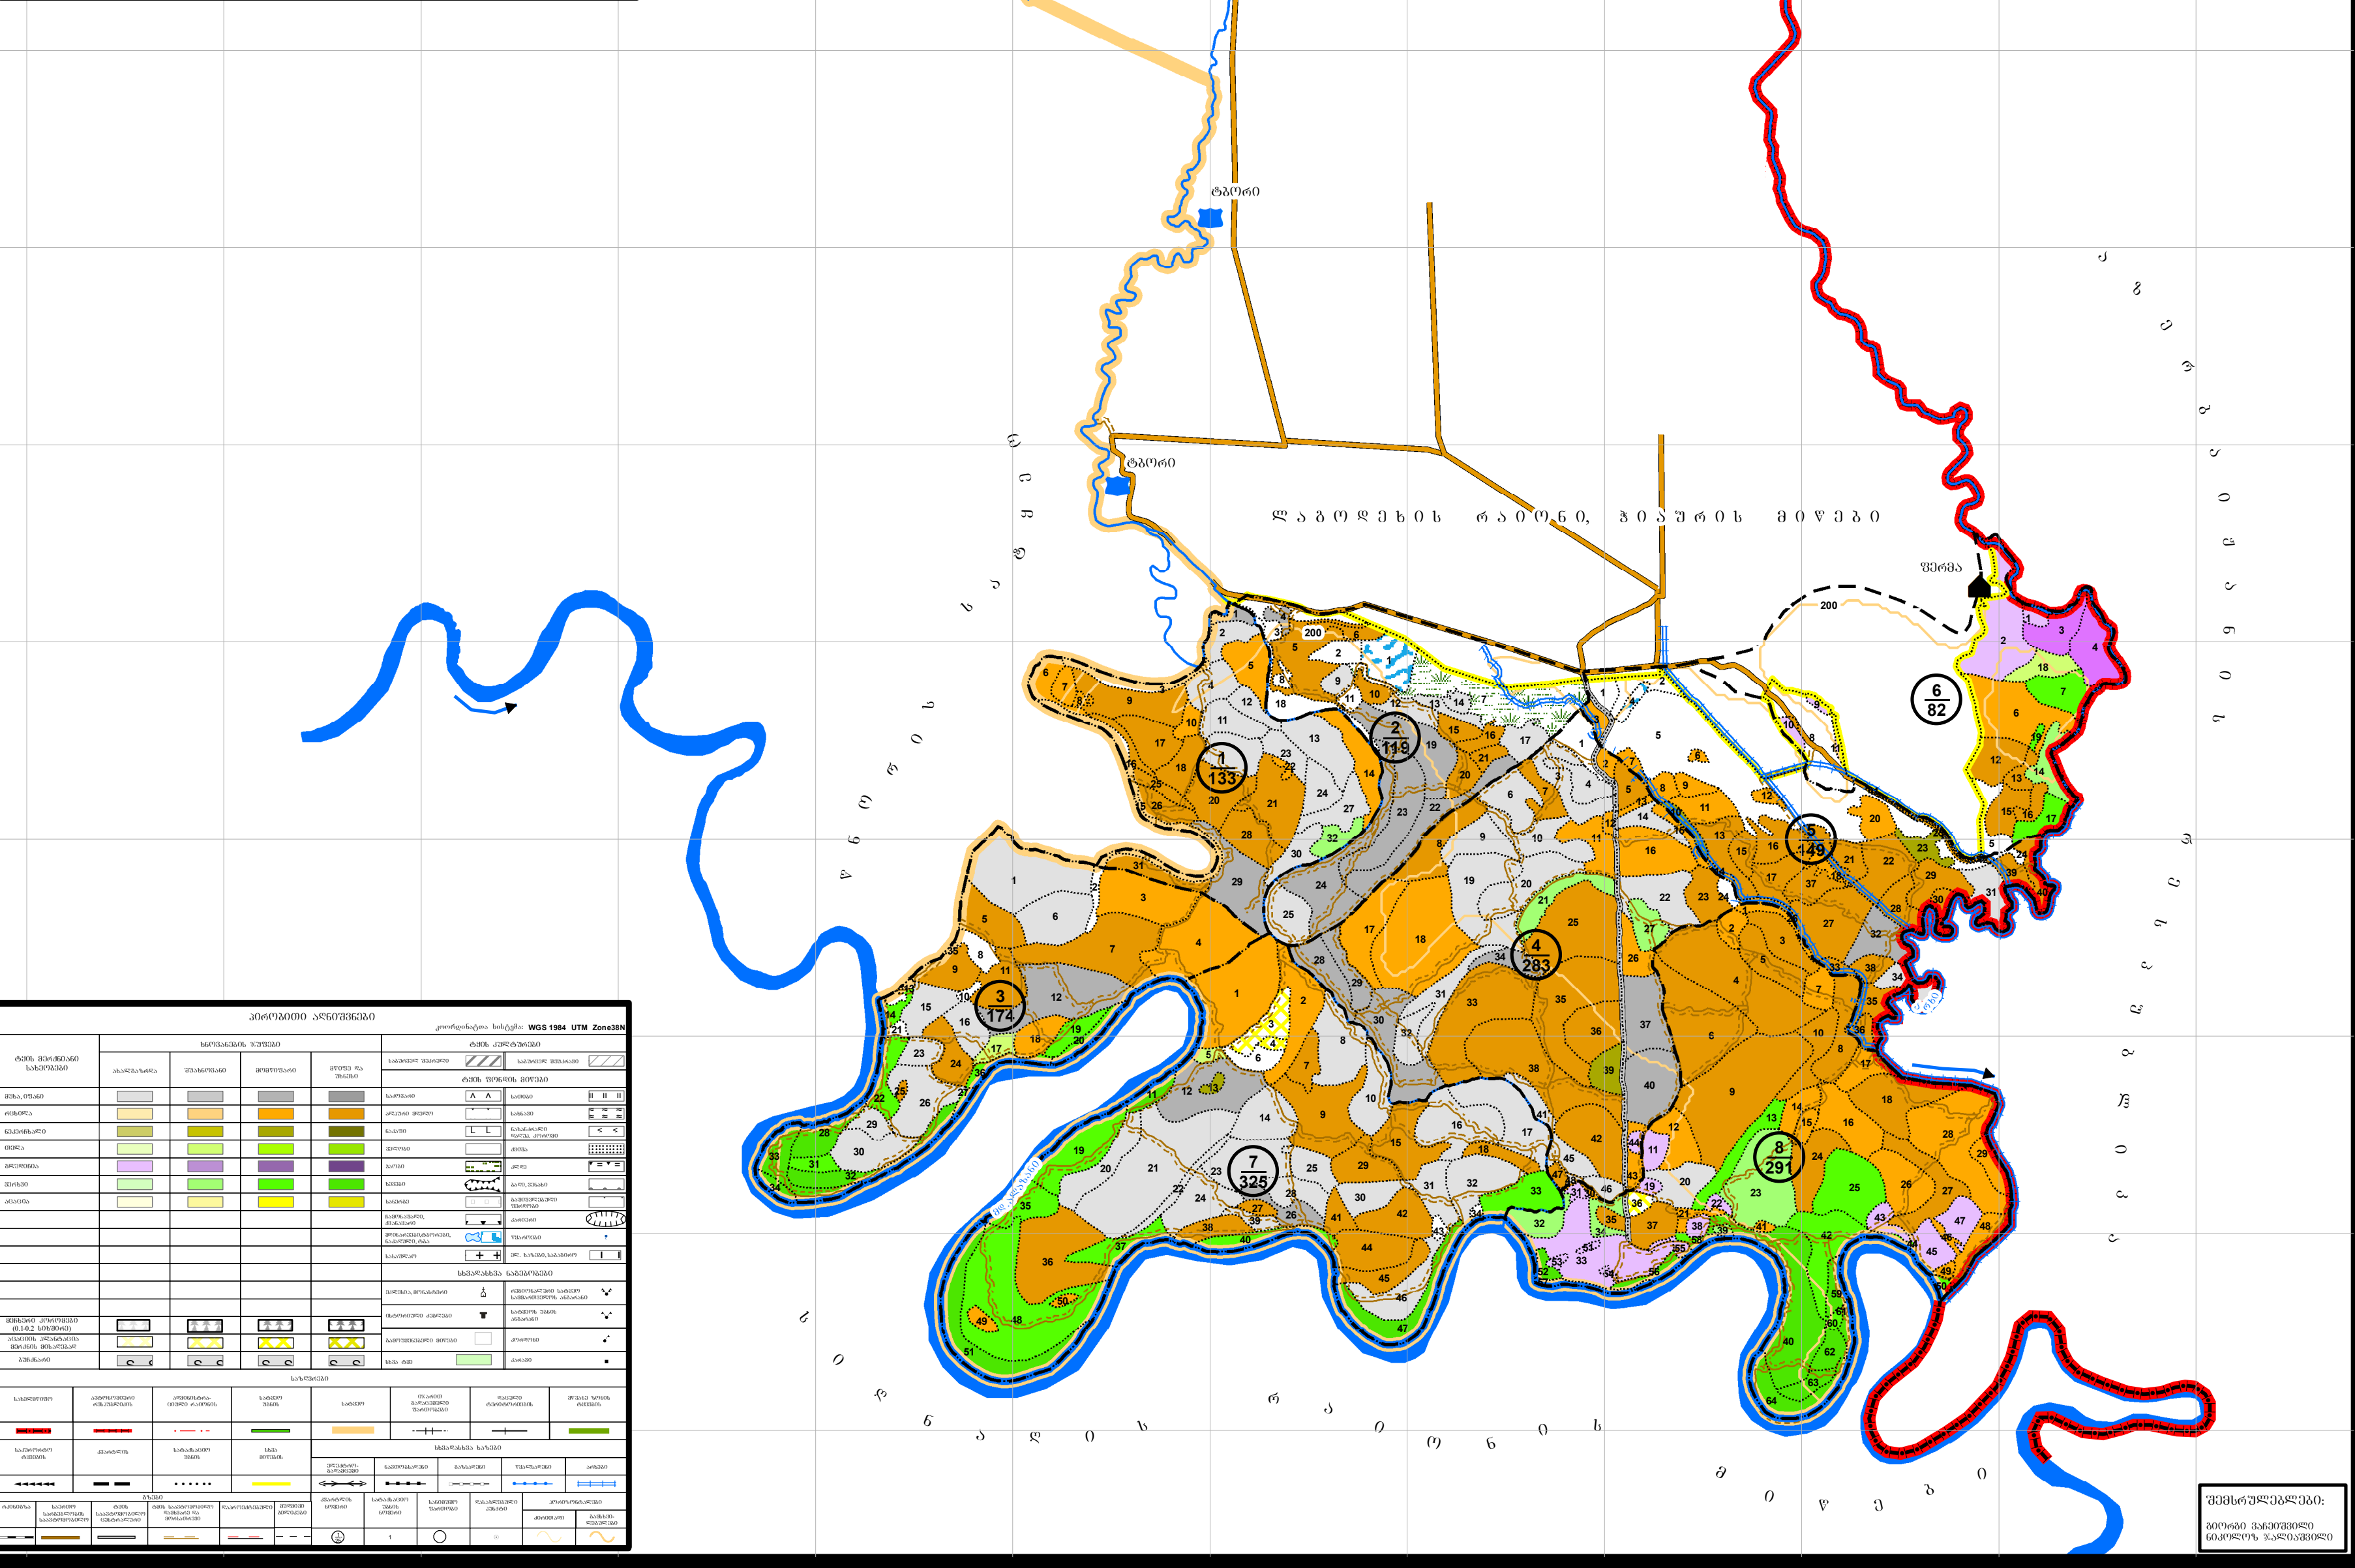

საქართველოს ბარამოს დაცვისა და სოფლის მეურნეობის სამინისტრო
 სსიპ ეროვნული სატყეო სააგენტო
 კახეთის სატყეო სამსახური
 ლაგოდეხი - დუღეთოსწყარო - სიღნაღის სატყეო უბანი

ჭიაურის სატყეოს
ტყის კორმთა გეგმა

სახეობრივი და ხეობანობითი ჯგუფების მიხედვით

მოუზღოვია 2019 - 2021 წ.
 მასშტაბი 1:25 000
 საბითონა უბანო 1556 კა

აბრევიატორი აღნიშვნები

ხეობანობის ჯგუფები				ტყის კორმთა ნიშნები			
ხეობანობის ჯგუფი	სახეობრივი	ხეობანობითი	სახეობრივი	ნიშნები	ნიშნები	ნიშნები	ნიშნები
მუხრანის
კახეთის
ქვემო ქართლის
მცხეთის
სამცხე-ჯავახეთის
სამეგრელოს
აჭარის

საზღვრები

საზღვრული ხაზი	საზღვრული ხაზი	საზღვრული ხაზი	საზღვრული ხაზი	საზღვრული ხაზი	საზღვრული ხაზი	საზღვრული ხაზი	საზღვრული ხაზი
...

შემსრულებლები:
 ბიუროს მენეჯერი
 გ. ბერიძე