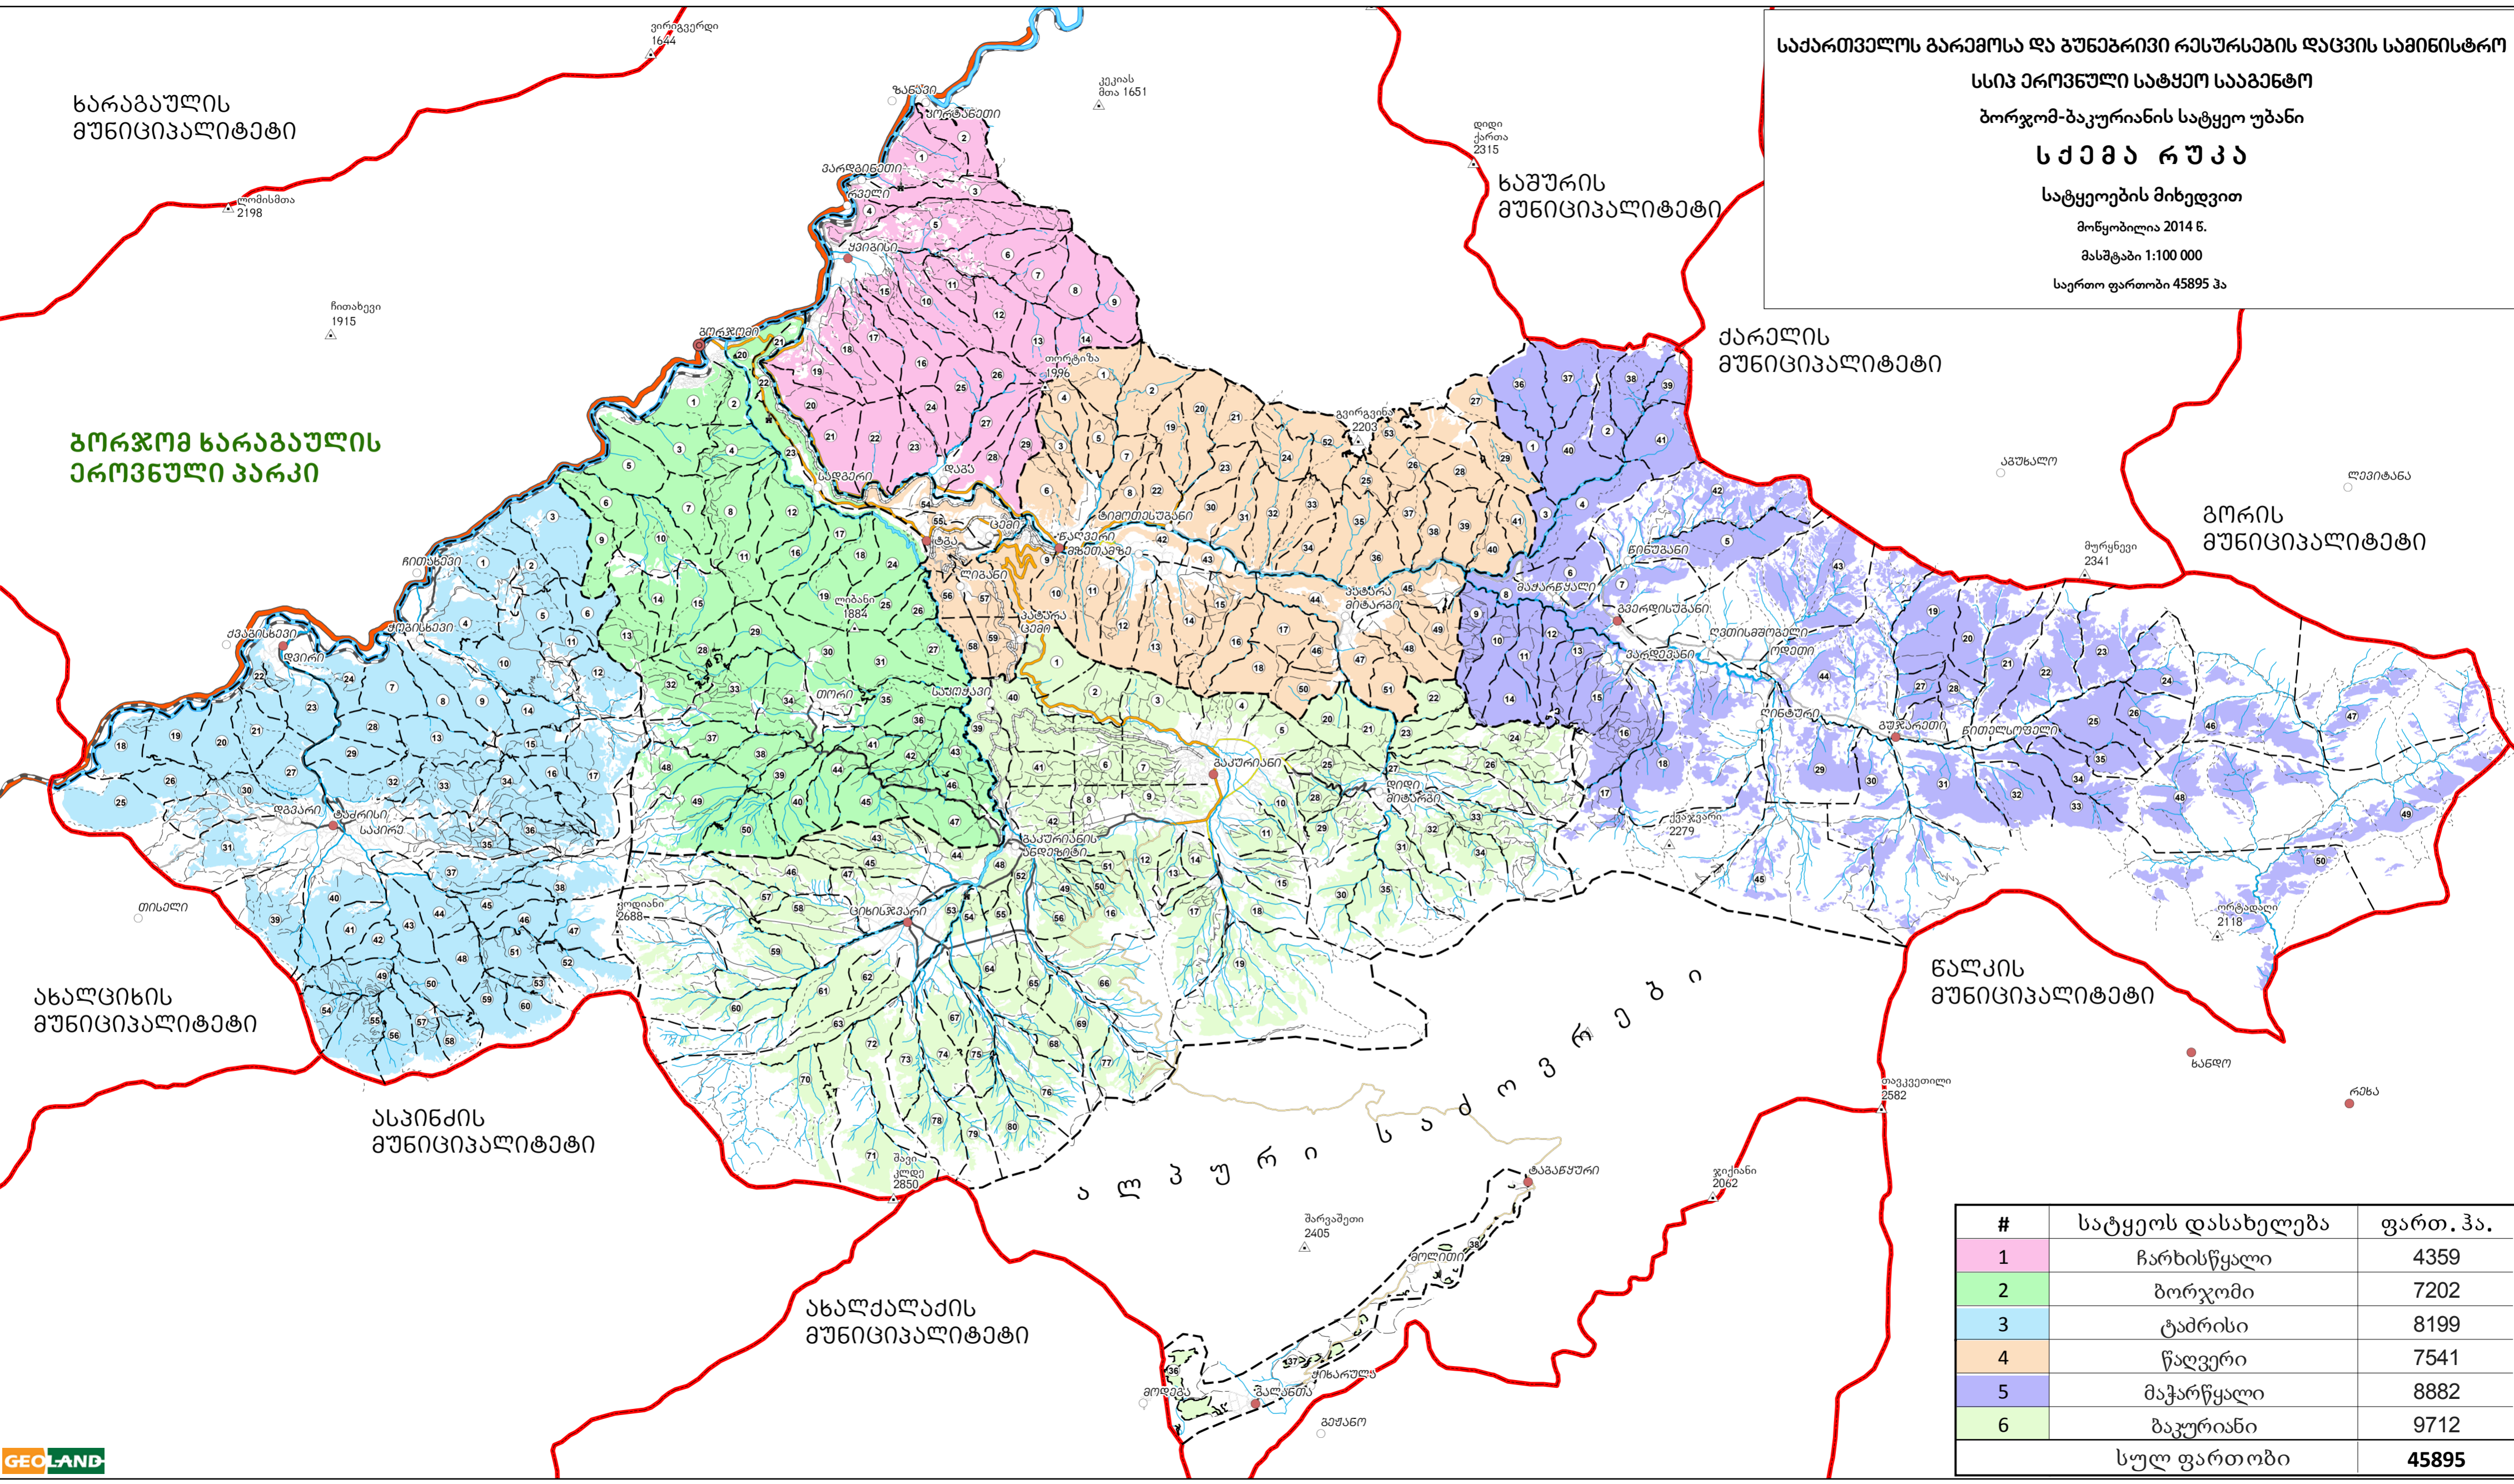

საქართველოს გარემოსა და ბუნებრივი რესურსების დაცვის სამინისტრო
 სსიპ ეროვნული სატყეო სააგენტო
 ბორჯომ-ბაკურიანის სატყეო უბანი
ს ქ ე მ ა რ უ კ ა
 სატყეოების მიხედვით
 მონეობილია 2014 წ.
 მასშტაბი 1:100 000
 საერთო ფართობი 45895 ჰა

ხარაგაულის მუნიციპალიტეტი

ხაშურის მუნიციპალიტეტი

ქარელის მუნიციპალიტეტი

გორის მუნიციპალიტეტი

ბორჯომ ხარაგაულის ეროვნული პარკი

ახალციხის მუნიციპალიტეტი

ნალკის მუნიციპალიტეტი

ასპინძის მუნიციპალიტეტი

ახალქალაქის მუნიციპალიტეტი

#	სატყეოს დასახელება	ფართ. ჰა.
1	ჩარხისწყალი	4359
2	ბორჯომი	7202
3	ტაძრისი	8199
4	წაღვერი	7541
5	მაჭარწყალი	8882
6	ბაკურიანი	9712
სულ ფართობი		45895