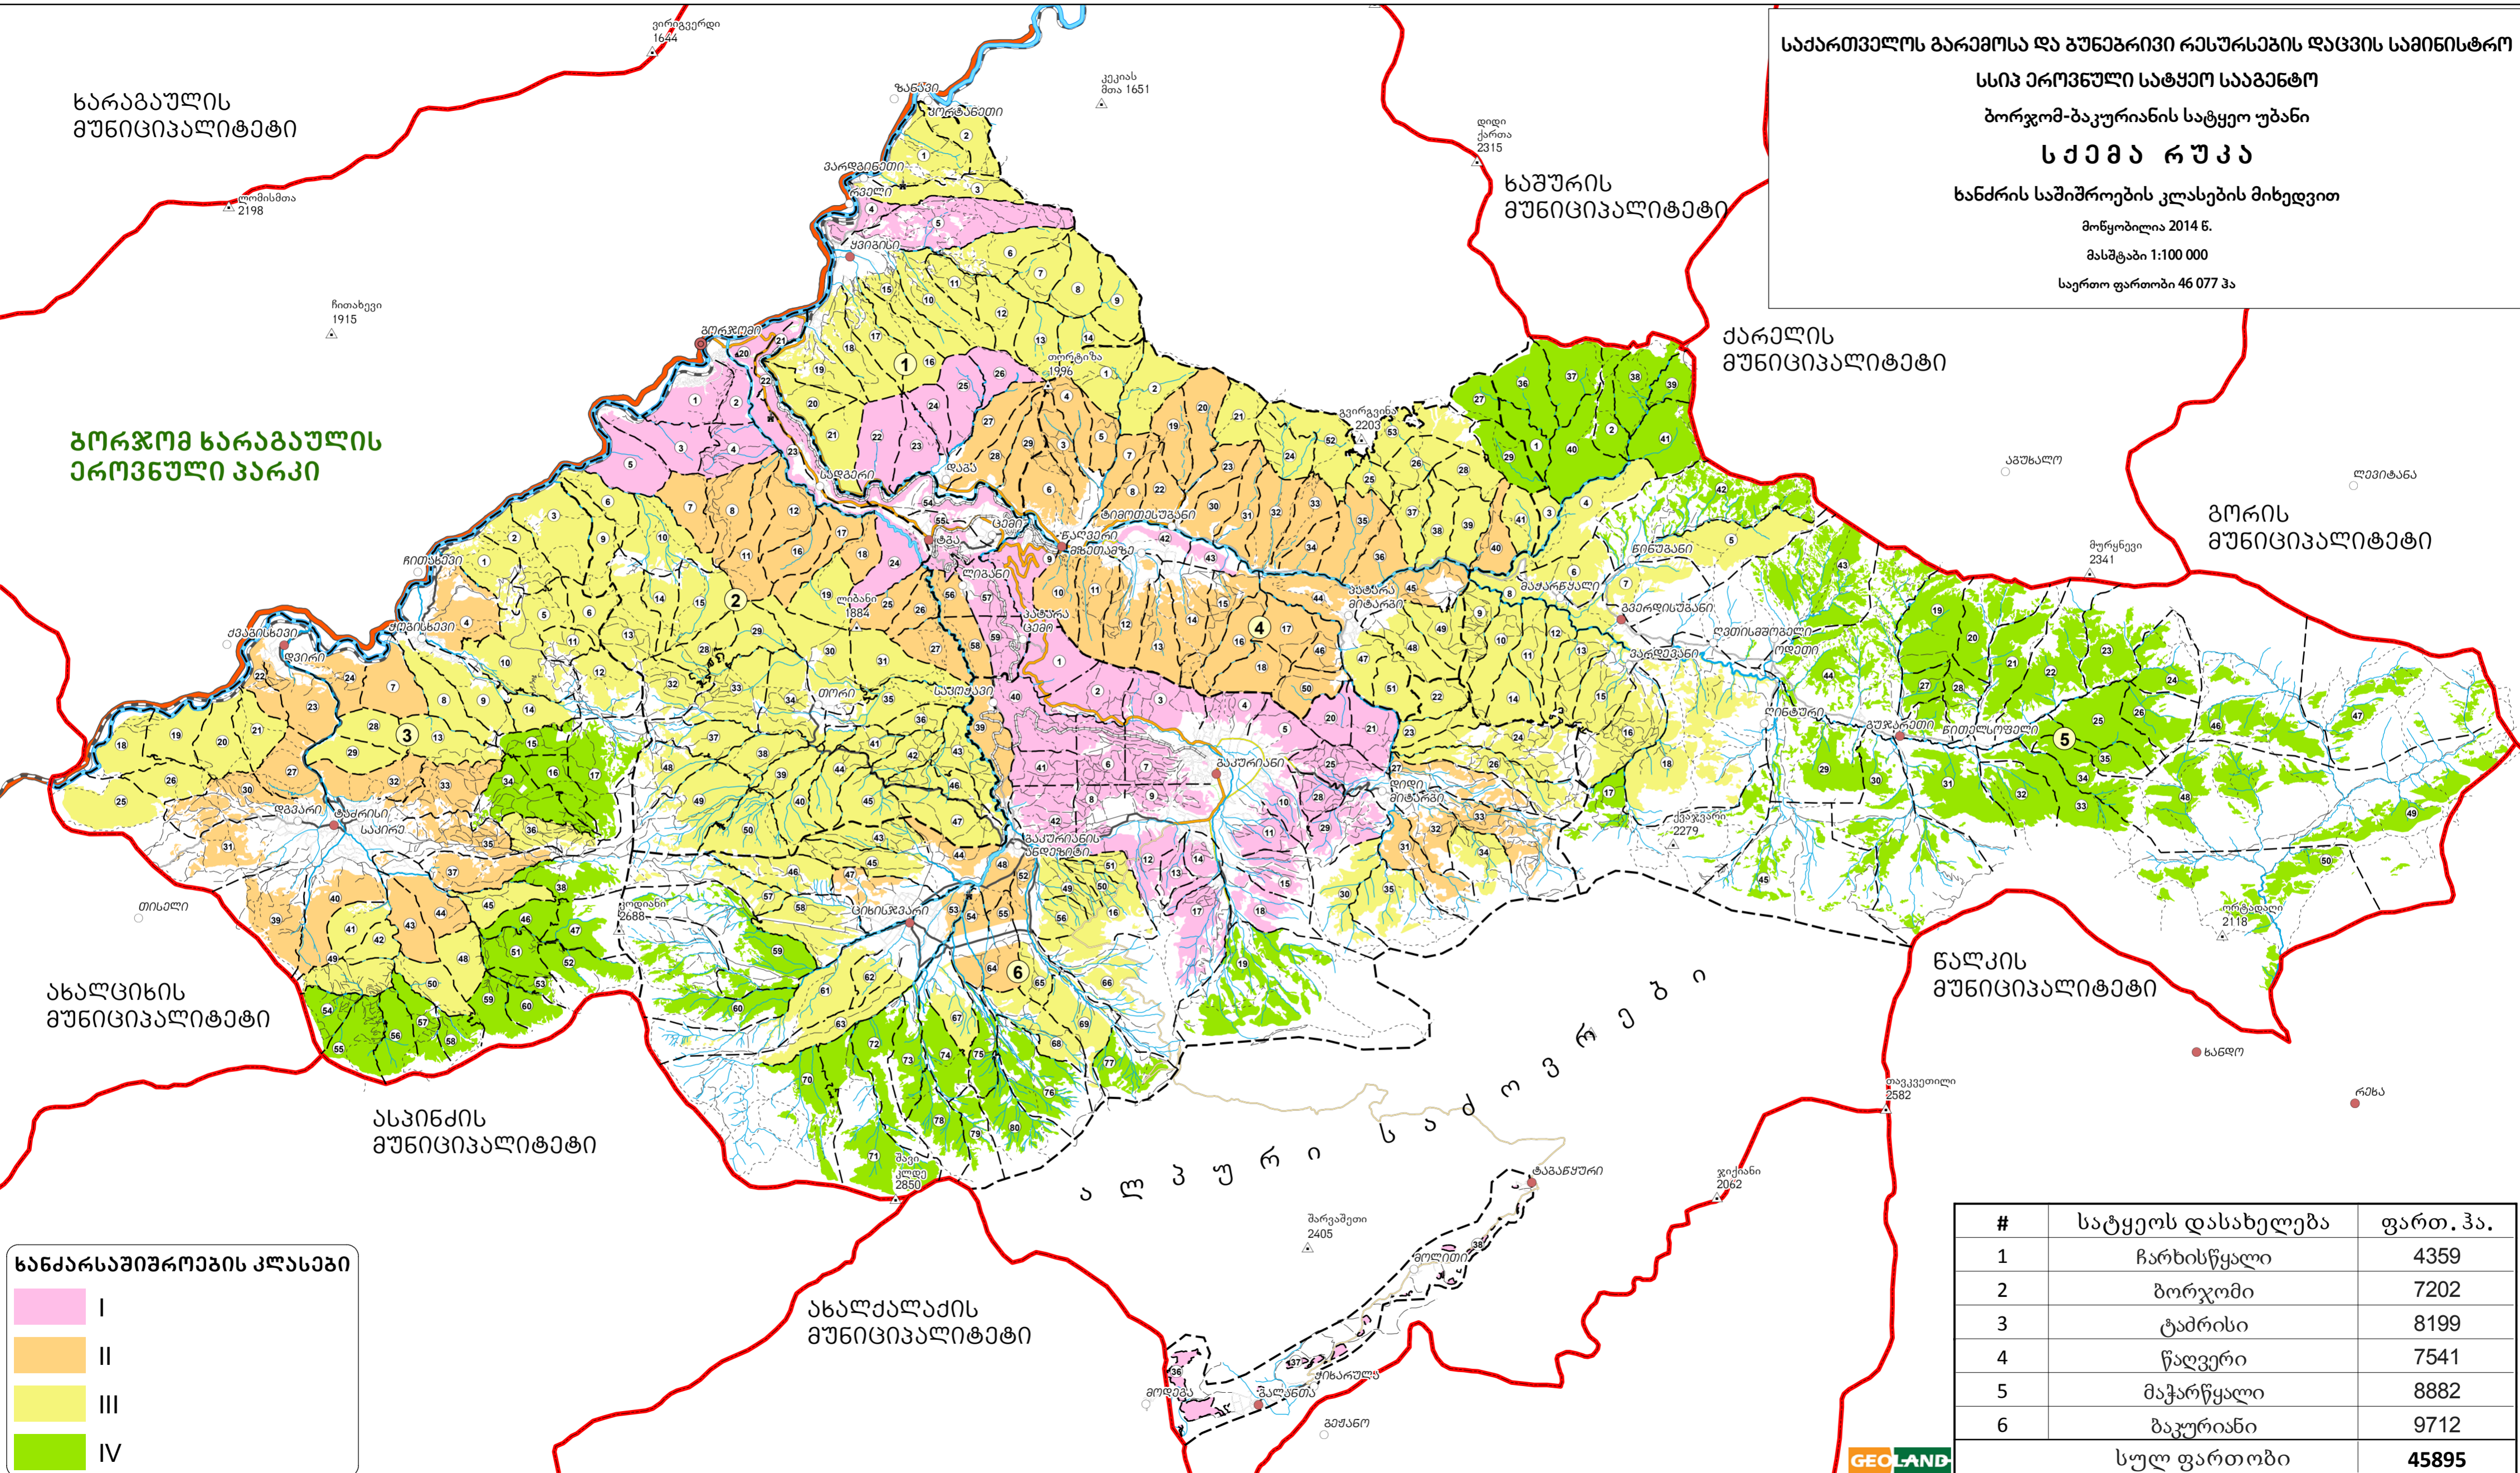

საქართველოს გარემოსა და გუნებრივი რესურსების დაცვის სამინისტრო
 სსიპ ეროვნული სატყეო სააგენტო
 ბორჯომ-ბაკურიანის სატყეო უბანი
ს ქ ე მ ა რ უ კ ა
 ხანძრის საშიშროების კლასების მიხედვით
 მონეობილია 2014 წ.
 მასშტაბი 1:100 000
 საერთო ფართობი 46 077 ჰა

ხანძარსაშიშროების კლასები

I
II
III
IV

#	სატყეოს დასახელება	ფართ. ჰა.
1	ჩარხისწყალი	4359
2	ბორჯომი	7202
3	ტაძრისი	8199
4	წალვერი	7541
5	მაჭარწყალი	8882
6	ბაკურიანი	9712
სულ ფართობი		45895