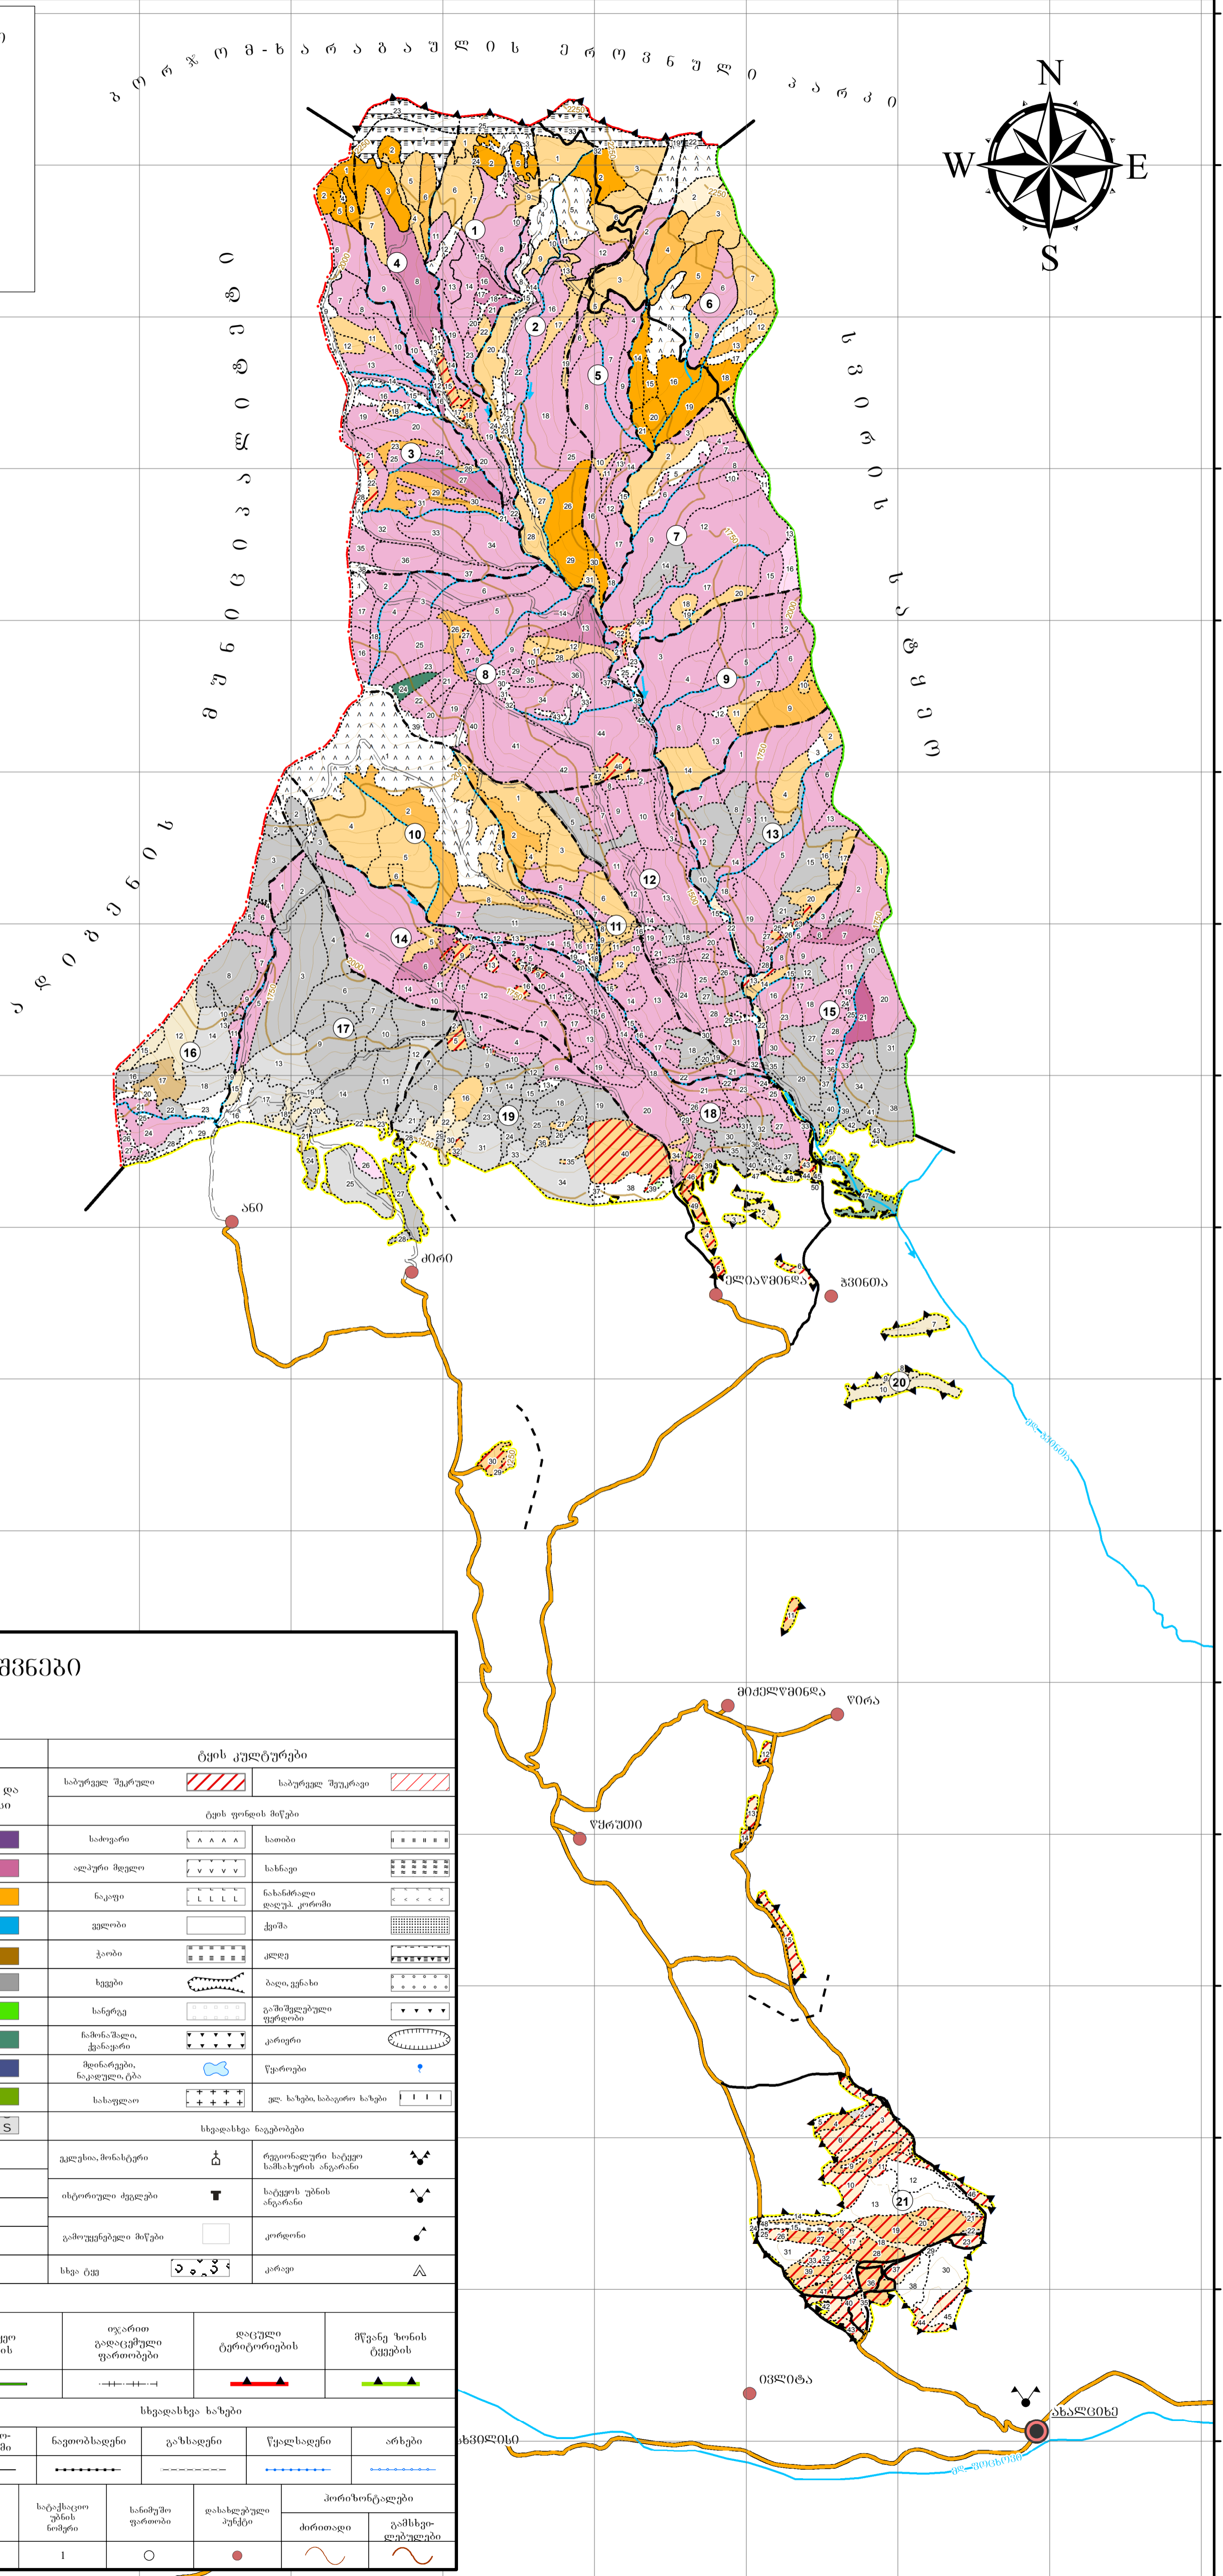

საქართველოს გარემოსდაცვითი რესურსების დაცვის სამინისტრო
ს.ს.ი.პ. "ეროვნული სატყეო სააგენტო"
ახალციხის სატყეო უბნის
ელიაშვილის სატყეოს
ტყის კორომთა გეგმა
პლატონური სახეობების და ხეობების ზღვების მიხედვით

მოწოდებულია 2016 წ.
მასშტაბი 1:25 000
საბითონო ფურცელი 2564 აა

შემსრულებელი კომპანია: შპს "მ3"
ტყეთმშენებლის უფროსი გიორგი ბადაიური
ექსპედიციის უფროსი ზვიადი ქვიციანი
ტექსტორი შალვა ნოზაძე
ტექსტორი ზაზა ნონიძე
ტექსტორი ანრი არაბიძე
ტექსტორი გიორგი ვაჭიანი
ტექსტორი ვიტალი მდარაძე
ტექსტორი მიხეილ ჩოხელი

კორომთი აღნიშვნები

კოორდინატთა სისტემა: WGS 1984 UTM Zone38N

ტყის მერქიანი სახეობები	ხეობების ჯუგები				ტყის კულტურები	
	ახალგაზრდა	შუახნობიანი	მიწწიფიანი	მწიფე და უხეხი	საბურღელ შერეული	საბურღელ შერეული
სოკი	[Symbol]	[Symbol]	[Symbol]	[Symbol]	საბურღელი	საბურღელი
ნაძი	[Symbol]	[Symbol]	[Symbol]	[Symbol]	ალპური მდელო	სახნავე
ფიჭვი	[Symbol]	[Symbol]	[Symbol]	[Symbol]	ნაკაფი	ნახანრავი დიდუკ კორი
წიფელი	[Symbol]	[Symbol]	[Symbol]	[Symbol]	კლიბი	ჭიშკა
რცხილა, ვაგრა(ციხილა), უხრაი	[Symbol]	[Symbol]	[Symbol]	[Symbol]	ჭაობი	კლდე
მუხა, ნეკერჩხალი, თეთრი	[Symbol]	[Symbol]	[Symbol]	[Symbol]	ხევი	ბაღი, კენახი
თხემლა	[Symbol]	[Symbol]	[Symbol]	[Symbol]	სანერგე	გაშენებული ფერფლი
ფერტი, ტირფი, მდგნალი, კნაე	[Symbol]	[Symbol]	[Symbol]	[Symbol]	ნახინაშალი, ჭიანჭერი	კარფი
არბი	[Symbol]	[Symbol]	[Symbol]	[Symbol]	მდინარეები, ნაკადული, ტბა	წვირობები
პანტა, მკადლი	[Symbol]	[Symbol]	[Symbol]	[Symbol]	სასაფლაო	ვლ. სახეი, საბაგრო სახეი
ბუჩქნარი	[Symbol]	[Symbol]	[Symbol]	[Symbol]		
					სხვადასხვა ნიშნები	
					გულგია, შინაქერი	რეგულაციური სატყეო სამსახურის ანგარი
					იხრობული ძეგლები	სატყეოს უბნის ანგარი
					გამოუყვებელი მიწები	კორფი
					სხვა ტყე	კარფი
საზღვრები						
სახელმწიფო	აუტონომიური რესპუბლიკის	ადმინისტრაციული რაიონის	საკლდევი იბიექტის	სატყეო უბნის	ოჯარიო გადაცემული ფართობები	დაცული ტერიტორიების
საკურორტო ტყეების	კვარტლის	სატაქსაციო უბნის	სხვა მიწების	ელექტროგადამცემი	ნავთობსადენი	წყალსადენი
					არხები	
გზები						
რკინიგზა	საერთო სარტყელოს საავტომობილო	ტყის საავტომობილო ცენტრალური	ტყის საავტომობილო დამატებ და მისათავე	მუდმივი პილიყები	კვარტლის ნიშნი	სატაქსაციო უბნის ნიშნი
					სამომუშო ფართობი	დასახლებული პუნქტი
					პირიზინტადები	მირთადი
						გამსხვილებულები