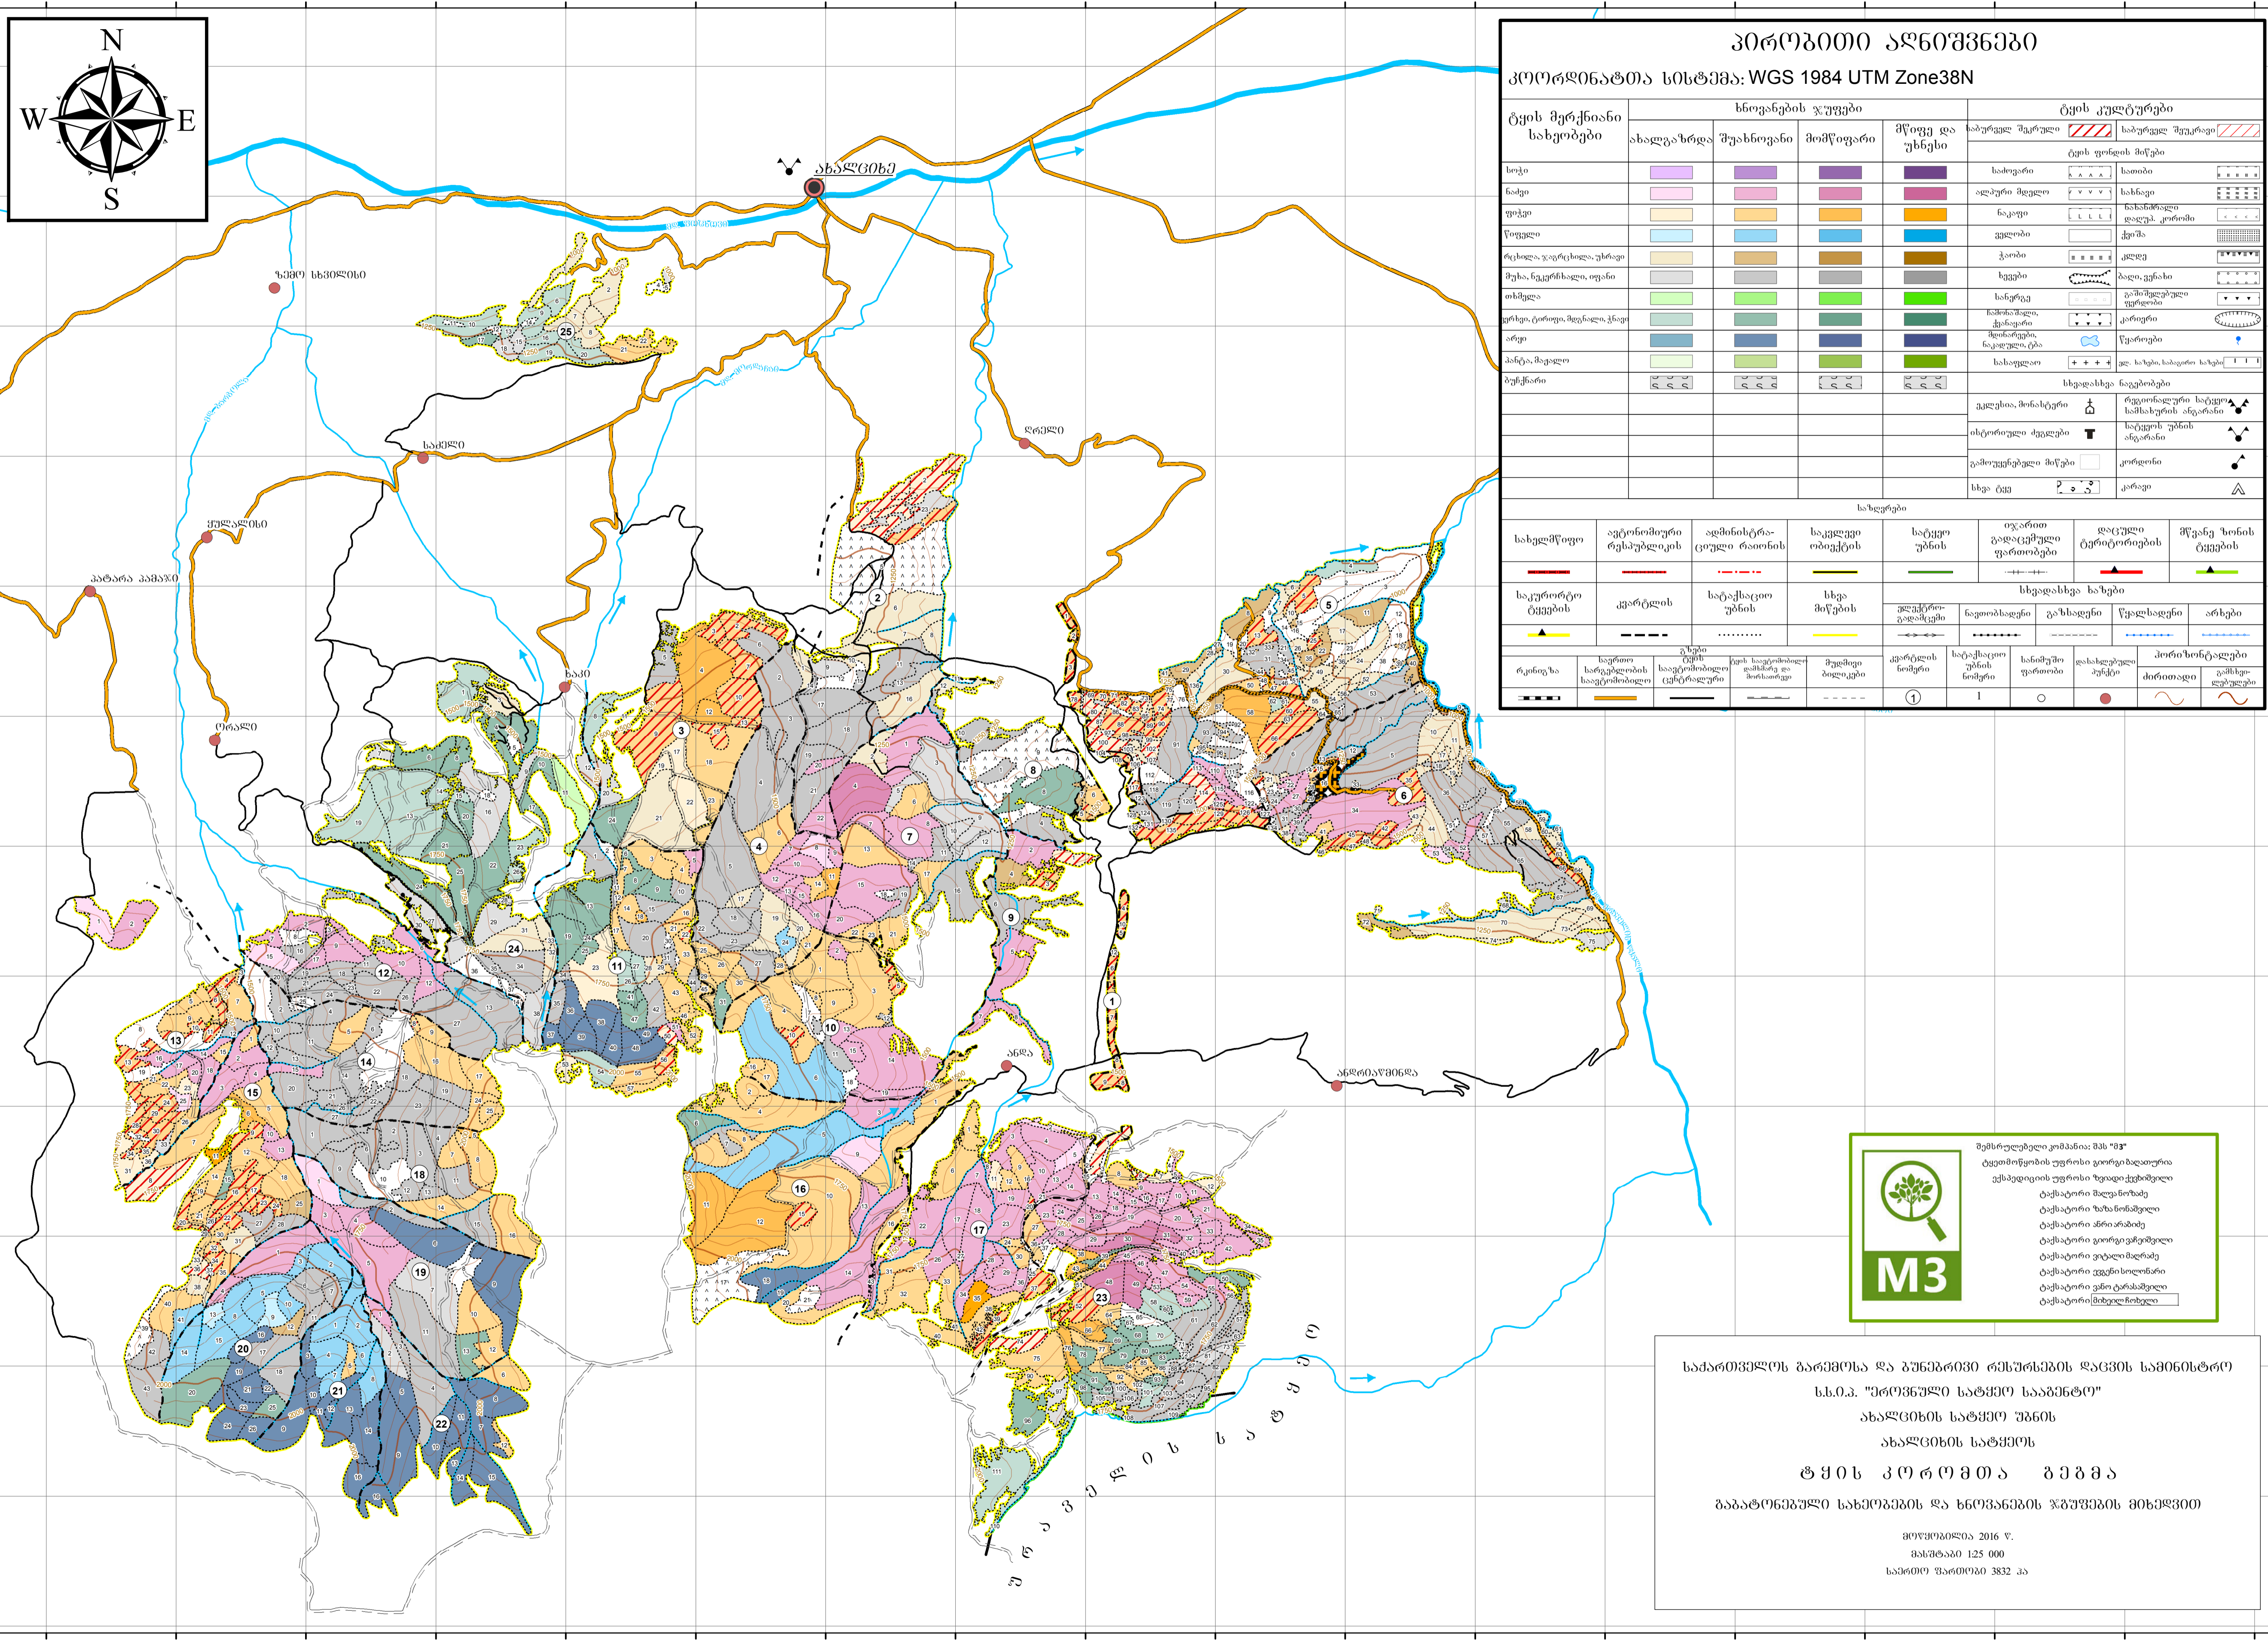

# პირობითი აღნიშვნები

კოორდინატთა სისტემა: WGS 1984 UTM Zone38N

ტყის მერქიანი სახეობები	ხეობების ჯგუფები				ტყის კულტურები	
	ახალგაზრდა	შუახნოვანი	მიმწიფარი	შვიფე და უხევი	საბურველ შერეული	საბურველ შერეული
სოკი	[Symbol]	[Symbol]	[Symbol]	[Symbol]	საძივარი	სათიბი
ნაჭი	[Symbol]	[Symbol]	[Symbol]	[Symbol]	ალბური მდელო	სახნავი
ფუჭე	[Symbol]	[Symbol]	[Symbol]	[Symbol]	ნაკაფი	ნახინი და დარბ. კორმი
წიფელი	[Symbol]	[Symbol]	[Symbol]	[Symbol]	ველიბი	ქოშა
რცობილი, ჯივრცობილი, უხევი	[Symbol]	[Symbol]	[Symbol]	[Symbol]	კაობი	კლავი
მუხა, ნეკერხალი, იფანი	[Symbol]	[Symbol]	[Symbol]	[Symbol]	სევები	ბალი, ვენახი
ოსხელი	[Symbol]	[Symbol]	[Symbol]	[Symbol]	სანერგე	გამომღებელი ფერდობი
ურსი, ტროფი, მდელო, ჭიჭი	[Symbol]	[Symbol]	[Symbol]	[Symbol]	ნახინი მდელო, ჭიჭი	კარბი
არე	[Symbol]	[Symbol]	[Symbol]	[Symbol]	მდინარეები, ნაკადული, ტბა	წყარობები
პანტა, მაფალი	[Symbol]	[Symbol]	[Symbol]	[Symbol]	სასაფლაო	გვ. სახე, საბაგო სახე
ბუნქარი	[Symbol]	[Symbol]	[Symbol]	[Symbol]	სხვადასხვა ნაკვებები	
					გელვია, მინასტერი	რელიგიური სატყეო საშსხურის აგარანი
					ისტორიული ძეგლები	სატყის უბნის აგარანი
					გამოუყვებელი მიწები	კორდონი
					სხვა ტყე	კარავი

საზღვრები						
სახელმწიფო	ავტონომიური რესპუბლიკის	ადმინისტრაციული რაიონის	საკველე ობიექტის	სატყეო უბნის	ივართი გალაკემული ფართობები	დაცული ტერიტორიების
[Symbol]	[Symbol]	[Symbol]	[Symbol]	[Symbol]	[Symbol]	[Symbol]
საკუთრებელი ტყეების	კვარტლის	სატყეო უბნის	სხვა მიწების	სხვადასხვა სახეები	სხვადასხვა სახეები	სხვადასხვა სახეები
[Symbol]	[Symbol]	[Symbol]	[Symbol]	[Symbol]	[Symbol]	[Symbol]

სხვადასხვა სახეები										
რკინიგზა	საერთო სატყეო საზღვარი	ტყის საზღვარი	ტყის საზღვარი და მდინარე	მუდმივი ბილიკები	კვარტლის ნიშანი	სატყეო უბნის ნიშანი	სანიშნო ფართობი	დასახლებული პუნქტი	პორი ზონტალები	პორი ზონტალები
[Symbol]	[Symbol]	[Symbol]	[Symbol]	[Symbol]	[Symbol]	[Symbol]	[Symbol]	[Symbol]	[Symbol]	[Symbol]

მიწოდებულია 2016 წ.  
 მასშტაბი 1:25 000  
 საერთო ფართობი 3832 კა