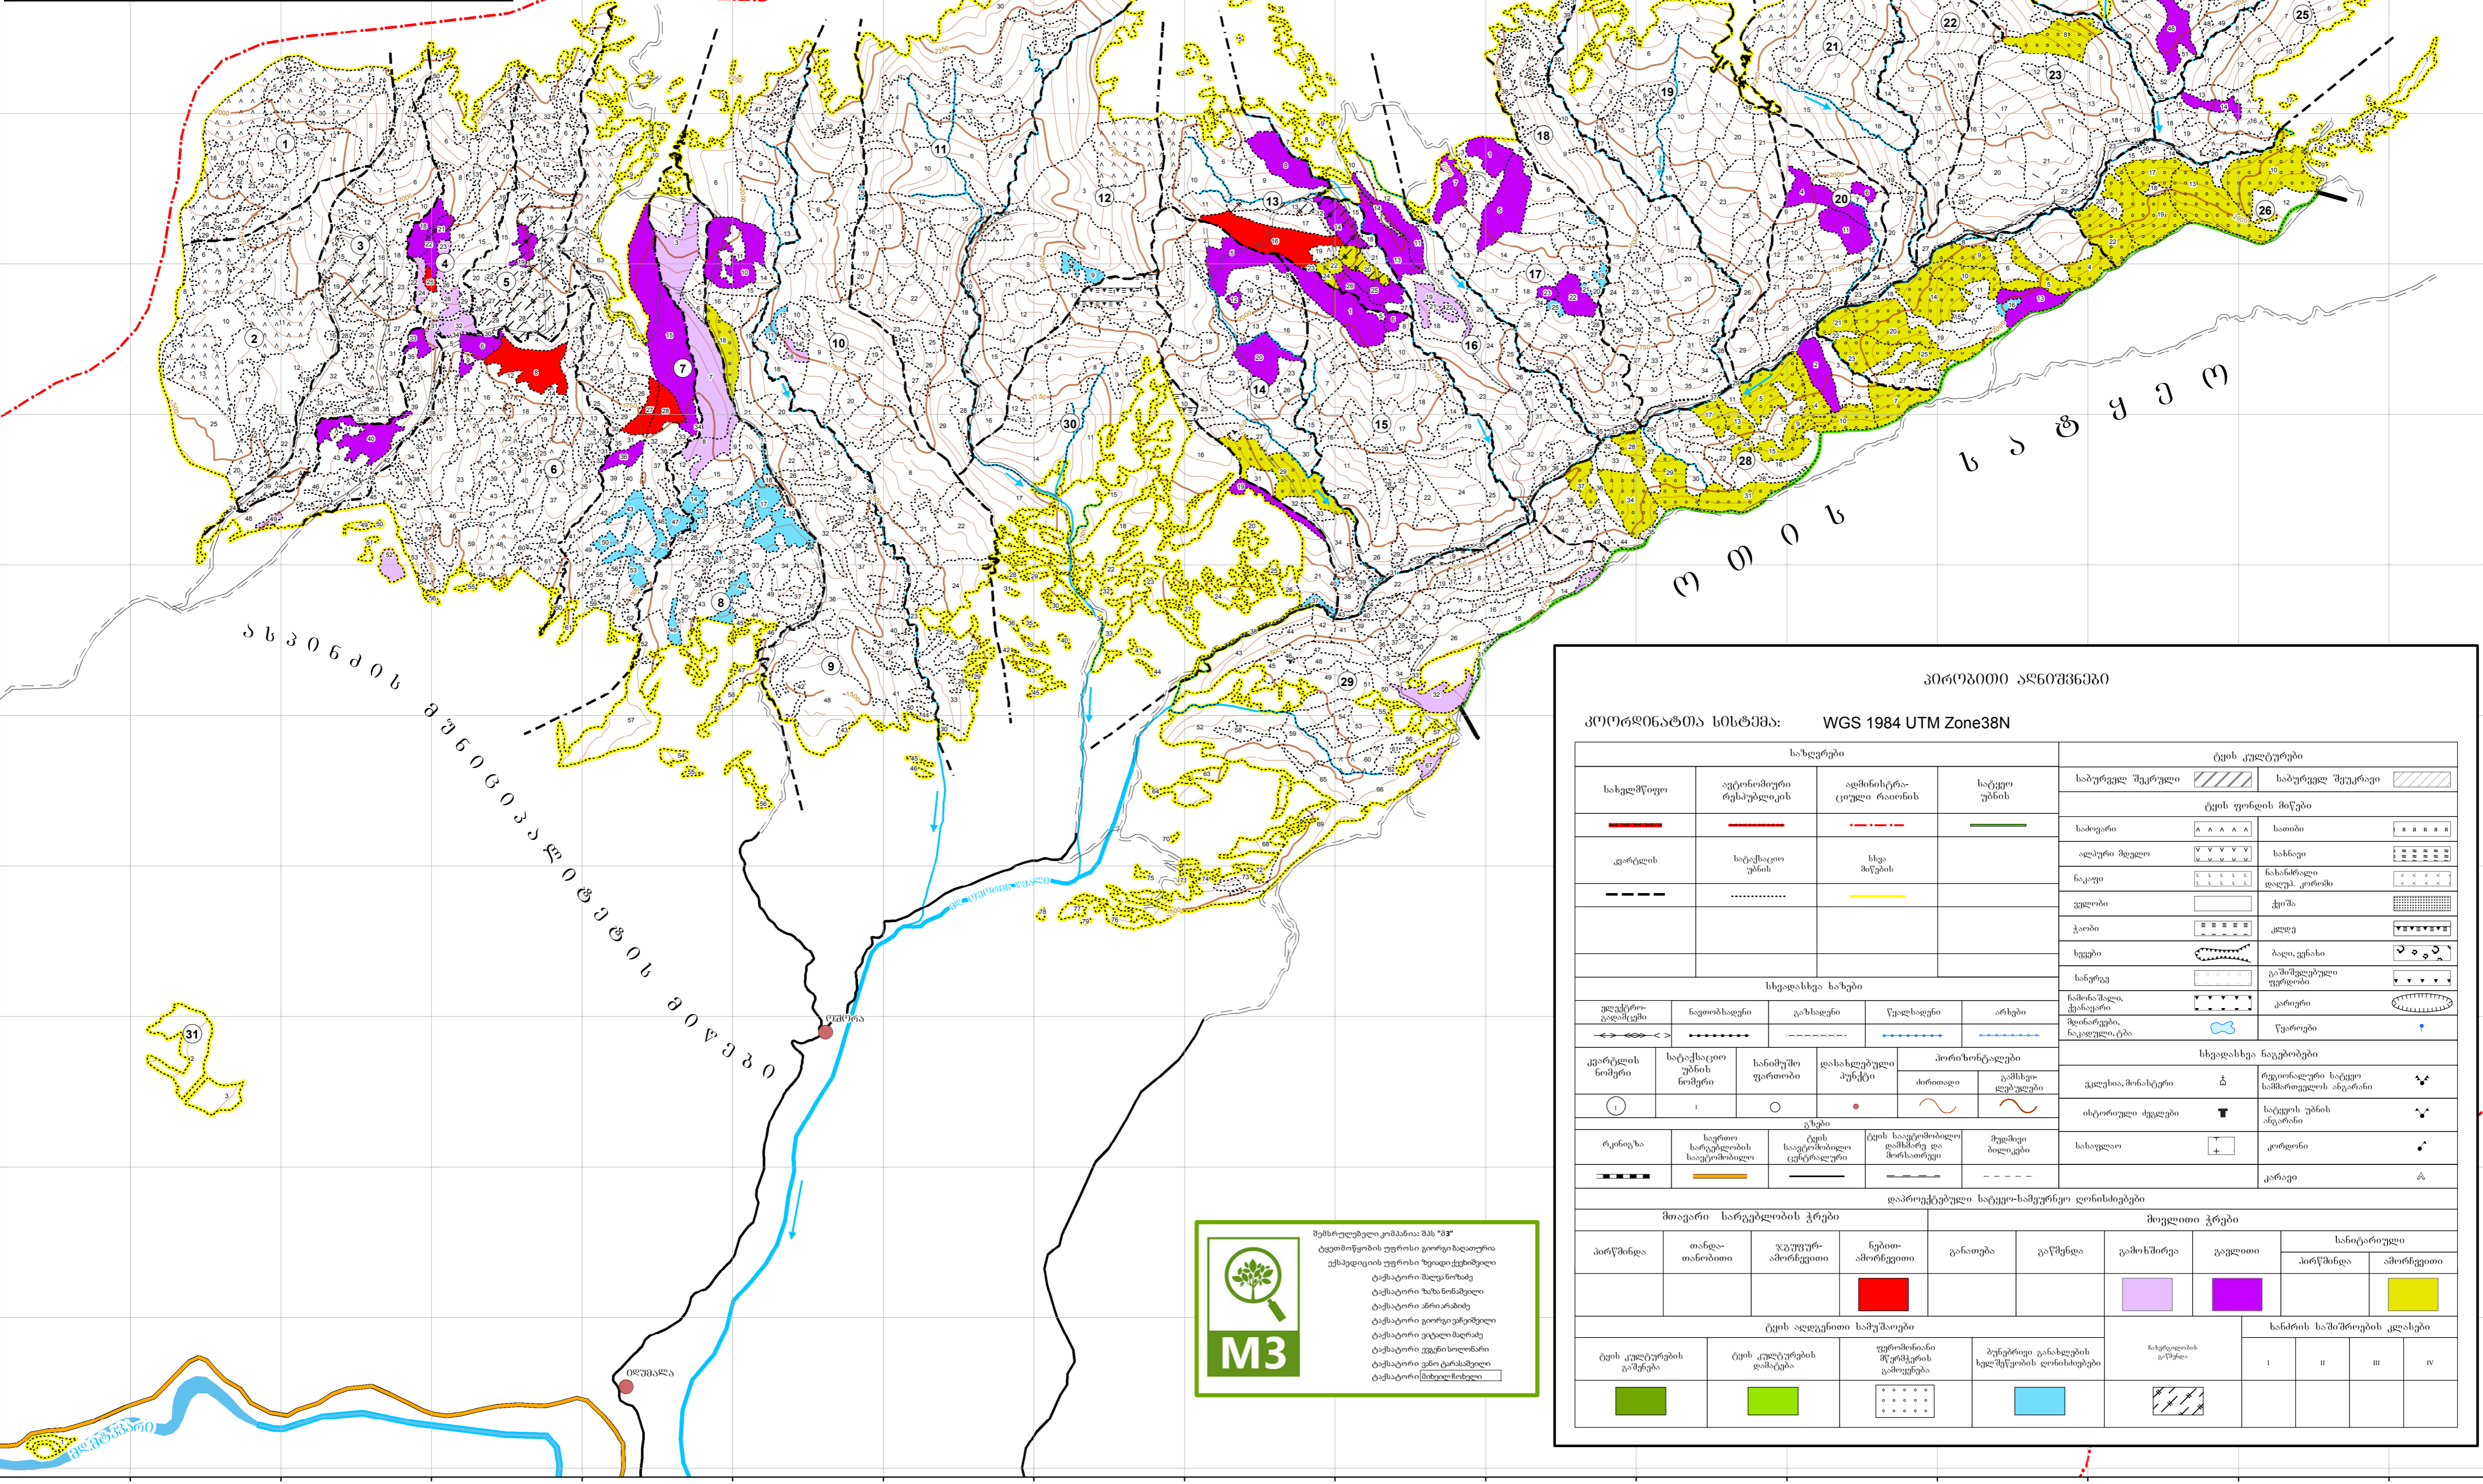

საქართველოს გარემოსა და უწყვეტი რესურსების დაცვის სამინისტრო
 ს.ს.ი.პ. "ეროვნული სატყეო სააგენტო"
 ასინმა-ასალქალაძის სატყეო უბნის
 ასინძის სატყეოს
ტყის კორმთა გეგმა
 დაპროექტებული ღონისძიებების მიხედვით
 მიუზიმილია 2016 წ.
 მასშტაბი 1:25 000
 საერთო შავთობი 4864 კა

პროექტი ადინგეზი

კოორდინატის სისტემა: WGS 1984 UTM Zone38N

სახელები				ტყის კულტურები			
სახელმწიფო	ავტონომიური რესპუბლიკის	ადმინისტრაციული რაიონის	სატყეო უბნის	საბურველ შუკრული	საბურველ შუკრული	ტყის ფორმის მსგავსი	
კვანძის	სატყეო უბნის	სტა მარკის	სხვა მარკის	საბურვი	საბურვი	საბურვი	საბურვი
კვანძის ნიშნი	სატყეო უბნის ნიშნი	სანიშნო ფორმის	დასახლებული პუნქტი	პირნიშები	პირნიშები	პირნიშები	პირნიშები
რკინის	სანიშნო სადგომის	ტყის საცემო-მოპოვების (ცენტრალური)	ტყის საცემო-მოპოვების (ფორმული)	მუდმივი ბილი	მუდმივი ბილი	სხვადასხვა ნიშნები	
მოთხრობის	სარგებლობის	სარგებლობის	სარგებლობის	სარგებლობის	სარგებლობის	სარგებლობის	სარგებლობის
პირნიშები	თანდა-თანითი	პირნიშები	ნების-ანების	განათვა	გაწმენდა	გამოსწორება	გაწმენდა
ტყის კულტურების	ტყის კულტურების	ფორმისანი	პუნქტის განაღობის	სარგებლობის	სარგებლობის	სანიშნო სადგომების კლასები	
						I	II
						III	IV