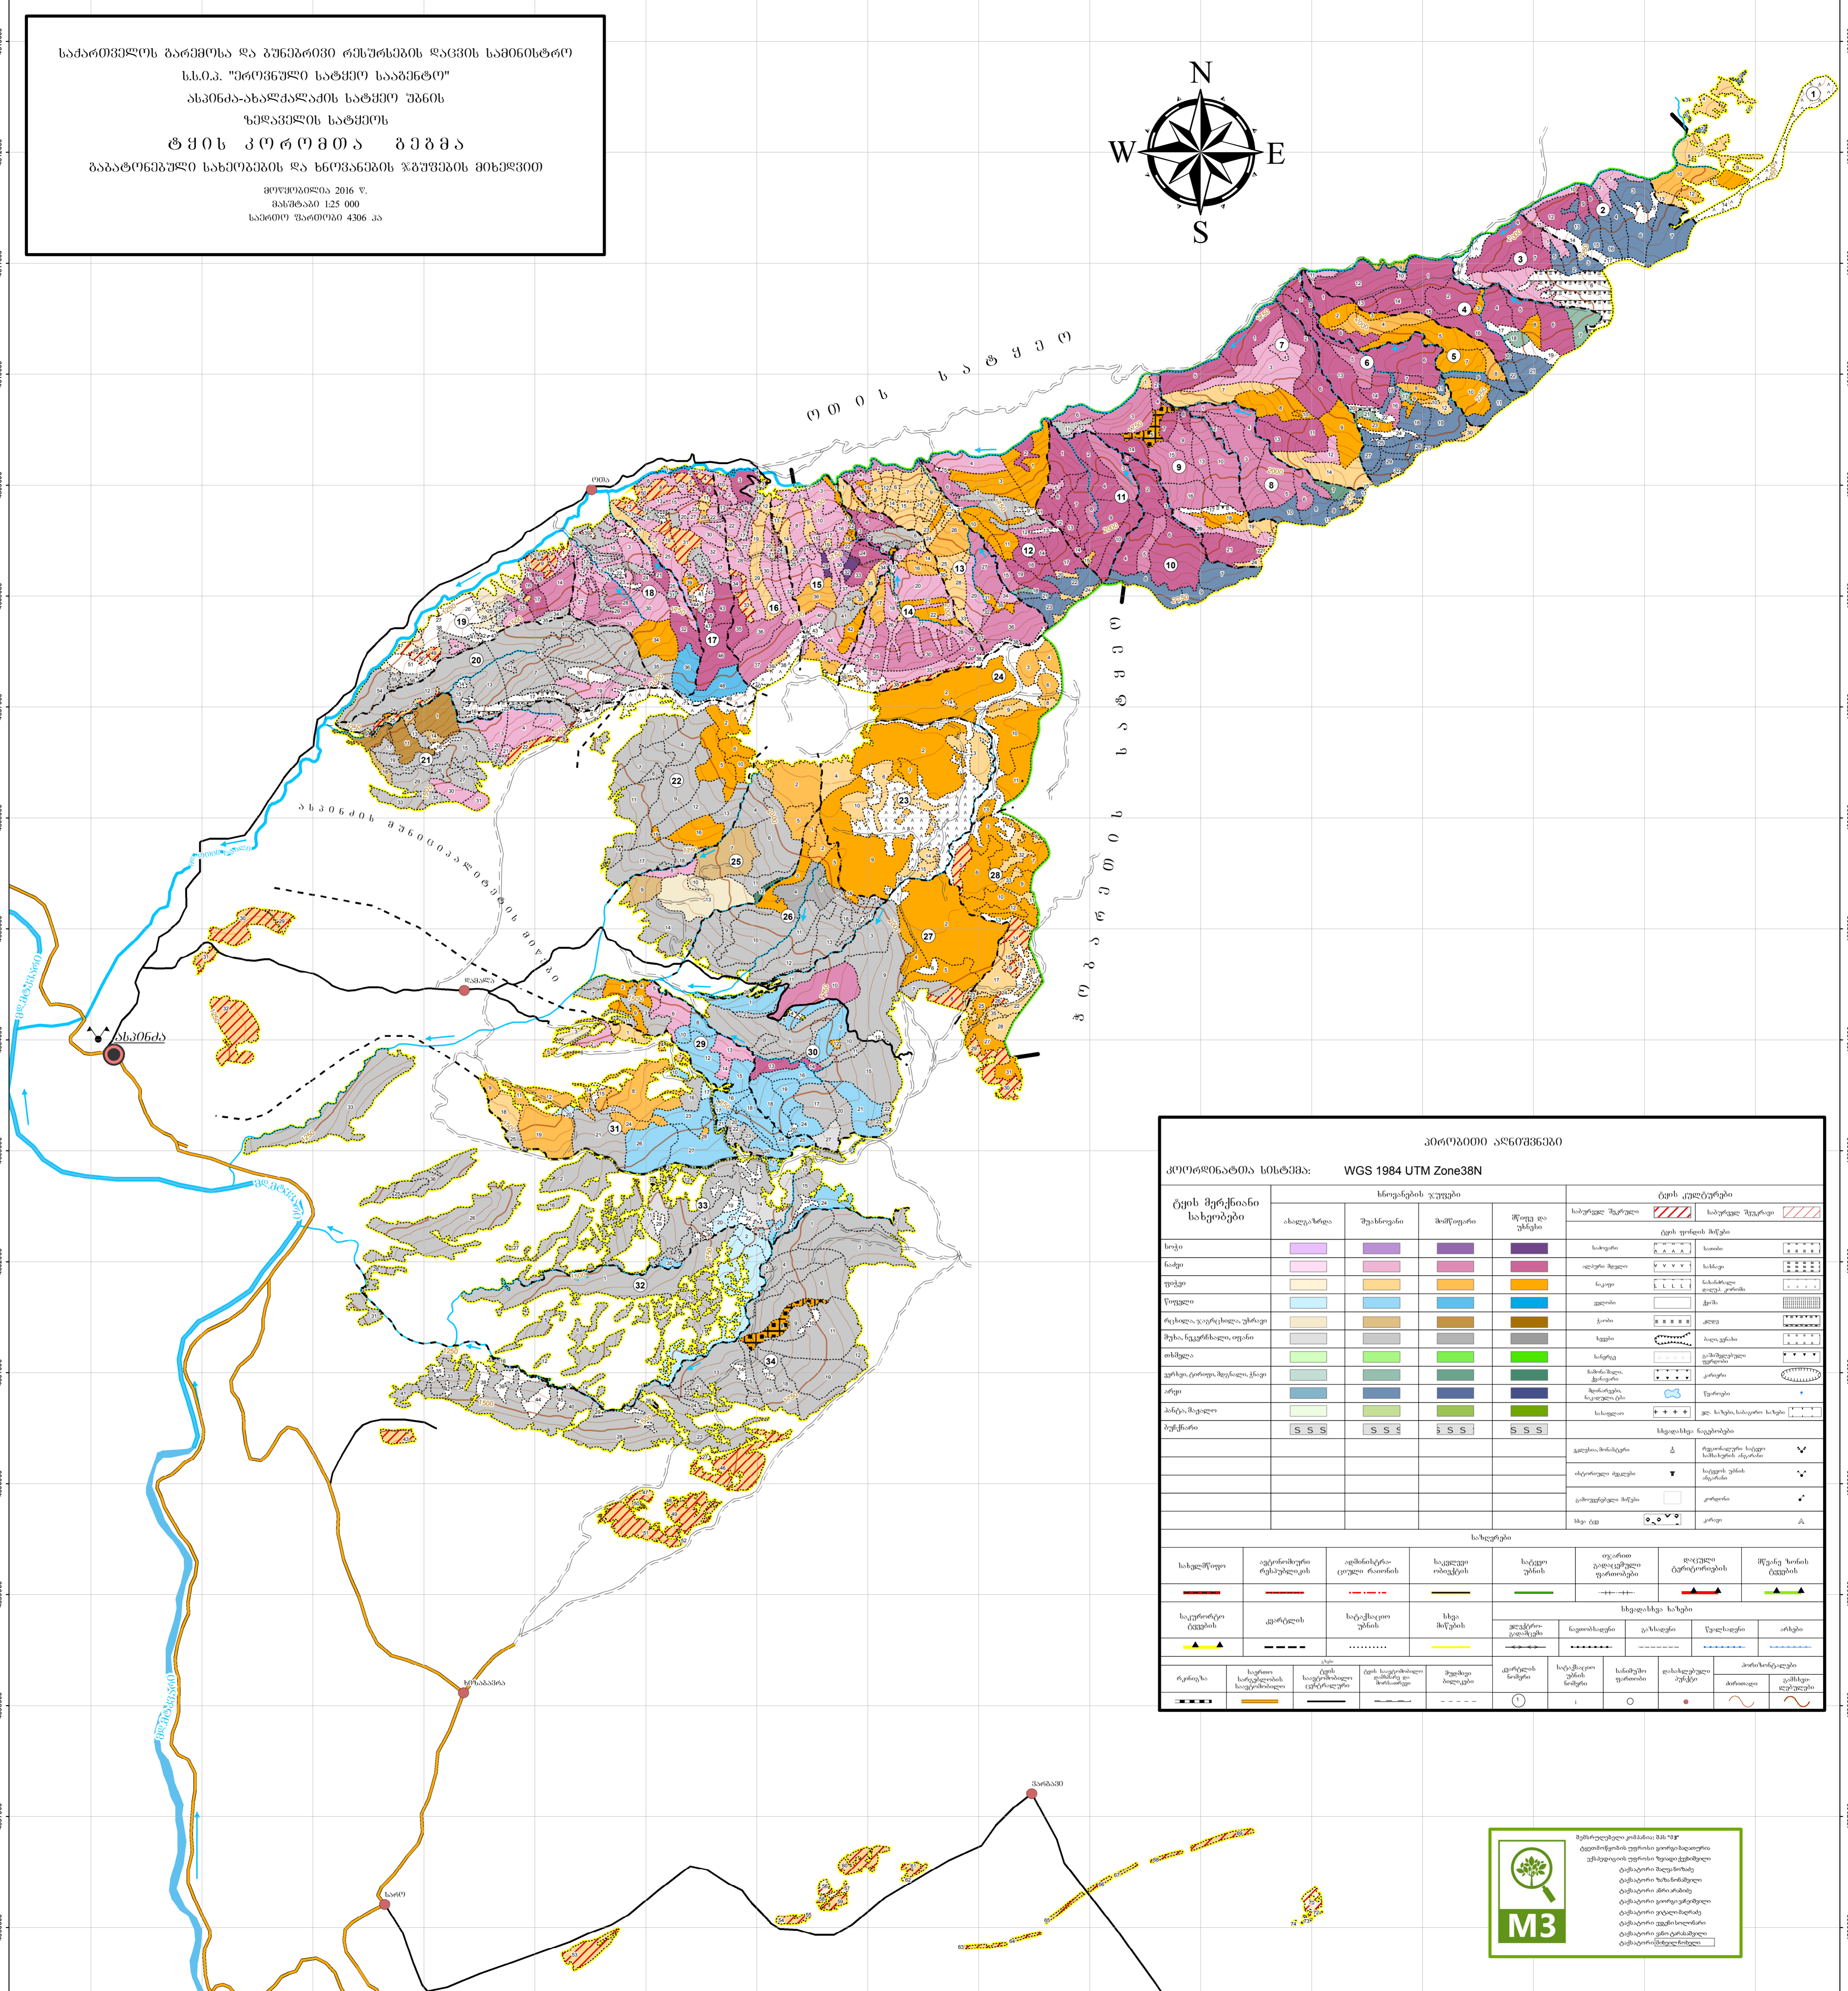

საქართველოს ბარამუნა და გუნდრობი რესურსების დაცვის სამინისტრო
 ს.ს.პ. "ეროვნული სატყეო სააგენტო"
 ასპინძა-ასპლქაძის სატყეო უბნის
 ზელაგვილის სატყეოს
ტყის კორუმთა გეგმა
 ბაზატონეგული სხეულების და ხეოვანების ჯგუფების მიხედვით

მოწოდებულია 2016 წ.
 მასშტაბი 1:25 000
 საბითო შარბოგი 4306 აა

პროექტის აღწერა

პროექტის სახელი: **WGS 1984 UTM Zone38N**

ტყის მგერქნიანი სახეობები	სხეულების ჯგუფები				ტყის კულტურები	
	ასპლქაძის	შავსოფლის	მშრალის	მწიფე და უხეხი	საბუნებო მგერქნი	საბუნებო მგერქნი
სოჭი	[Color]	[Color]	[Color]	[Color]	[Symbol]	[Symbol]
ნაფი	[Color]	[Color]	[Color]	[Color]	[Symbol]	[Symbol]
ფიჭვი	[Color]	[Color]	[Color]	[Color]	[Symbol]	[Symbol]
წიფელი	[Color]	[Color]	[Color]	[Color]	[Symbol]	[Symbol]
რცხილა, ჯაგრცხილა, უხეხი	[Color]	[Color]	[Color]	[Color]	[Symbol]	[Symbol]
შუბა, ნაგერქნილი, თუნი	[Color]	[Color]	[Color]	[Color]	[Symbol]	[Symbol]
თხილვა	[Color]	[Color]	[Color]	[Color]	[Symbol]	[Symbol]
ფურცა, ტროფი, მგერქნი, ქაფი	[Color]	[Color]	[Color]	[Color]	[Symbol]	[Symbol]
არბი	[Color]	[Color]	[Color]	[Color]	[Symbol]	[Symbol]
პატრა, მგერქნი	[Color]	[Color]	[Color]	[Color]	[Symbol]	[Symbol]
ბუჩქნარი	[Color]	[Color]	[Color]	[Color]	[Symbol]	[Symbol]

სახეობები		სახეობები		სახეობები	
სახეობები	[Symbol]	სახეობები	[Symbol]	სახეობები	[Symbol]
სახეობები	[Symbol]	სახეობები	[Symbol]	სახეობები	[Symbol]