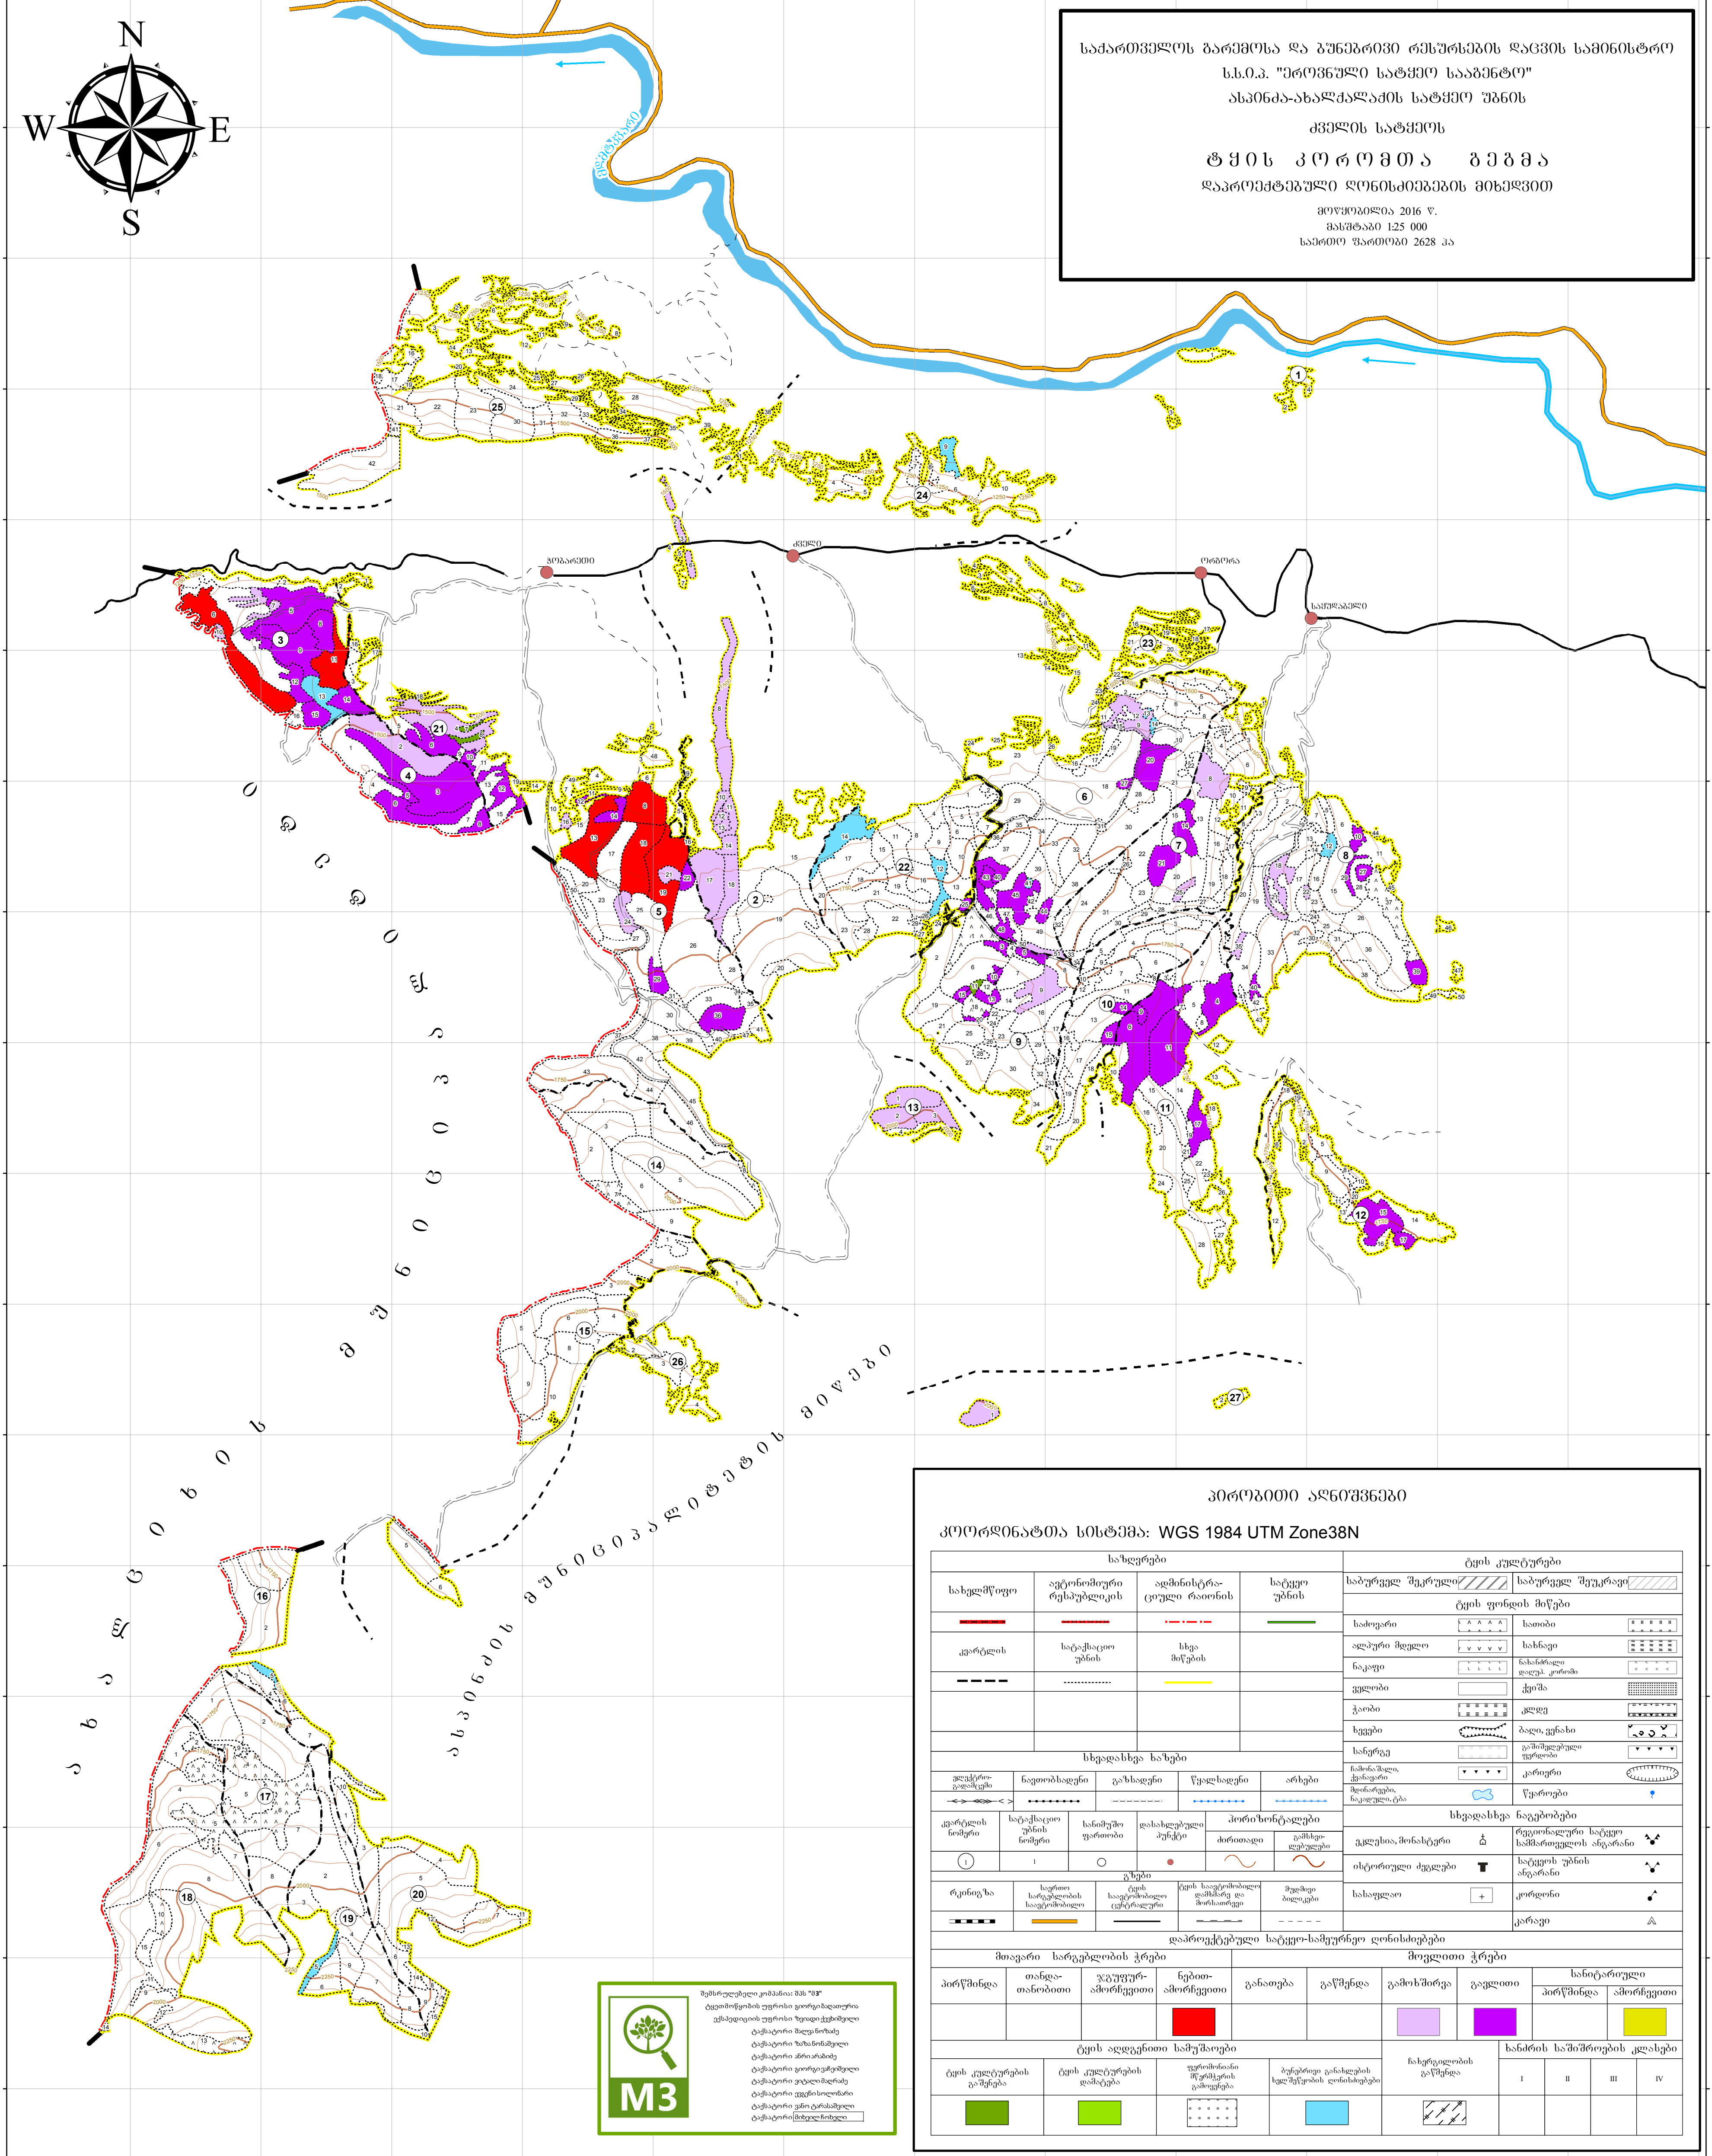

სამართლებლო ბარემონა და გუნებრივი რესურსების დაცვის სამინისტრო
ს.ს.ი.პ. "ეროვნული სატყეო სააგენტო"
ახსენიდა-ახალქალაქის სატყეო უბნის
კმელოს სატყეოს
ტყის კორმთა გეგმა
დაპროექტებული ღონისძიებების მიხედვით
მოწოდებულია 2016 წ.
მაშტაბი 1:25 000
საერთო ფართობი 2628 კა

პრობოტი აღნიშვნები

კოორდინატთა სისტემა: WGS 1984 UTM Zone38N

საზღვრები				ტყის კულტურები			
სახელმწიფო	აგრონომიური რეგულაციის	ადმინისტრაციული რაიონის	სატყეო უბნის	საბურველ შუკრული	საბურველ შუკრული	საბურველ შუკრული	საბურველ შუკრული
კვარტლის	სატყეოს უბნის	სტატივის	სტატივის	საბურველ შუკრული	საბურველ შუკრული	საბურველ შუკრული	საბურველ შუკრული
სხვადასხვა სახეები				სხვადასხვა ნაგებობები			
პლანტირების	ნაფრენების	გაზსადენი	წყლისადენი	არხები	კვლევის, მიწის დანერგვის	რეგულირების სატყეო საშრობის აგარანი	სატყეოს უბნის აგარანი
კვლევის	სატყეოს უბნის	საინჟინერო ფართობი	დასახლებული პუნქტი	პორტალი	გამსუფთავების მოწყობის	სატყეოს უბნის აგარანი	სატყეოს უბნის აგარანი
რკინიგზა	საინჟინერო საგეგმავო	ტყის საინჟინერო საგეგმავო	ტყის საინჟინერო საგეგმავო	ტყის საინჟინერო საგეგმავო	ტყის საინჟინერო საგეგმავო	საინჟინერო საგეგმავო	საინჟინერო საგეგმავო
დაპროექტებული სატყეო-სამეურნეო ღონისძიებები							
მოვლური სატყეოს ღონისძიებები				მოვლური ღონისძიებები			
პირწმინდა	თანდათანობით	უტყეო-ამორჩევით	ნების-ამორჩევით	განათება	გაწმენდა	გამოსწორება	გაფართობი
ტყის აღდგენითი სამუშაოები				სანიტარული			
ტყის კულტურების გაშენება	ტყის კულტურების დამატება	ფრინობისა და შერწყმის გამოწვევა	ბუნებრივი განახლების ხელშეწყობის ღონისძიებები	სანიტარული გაწმენდა	სანიტარული ღონისძიებები	სანიტარული ღონისძიებები	სანიტარული ღონისძიებები
ტყის კულტურების გაშენება	ტყის კულტურების დამატება	ფრინობისა და შერწყმის გამოწვევა	ბუნებრივი განახლების ხელშეწყობის ღონისძიებები	სანიტარული გაწმენდა	სანიტარული ღონისძიებები	სანიტარული ღონისძიებები	სანიტარული ღონისძიებები