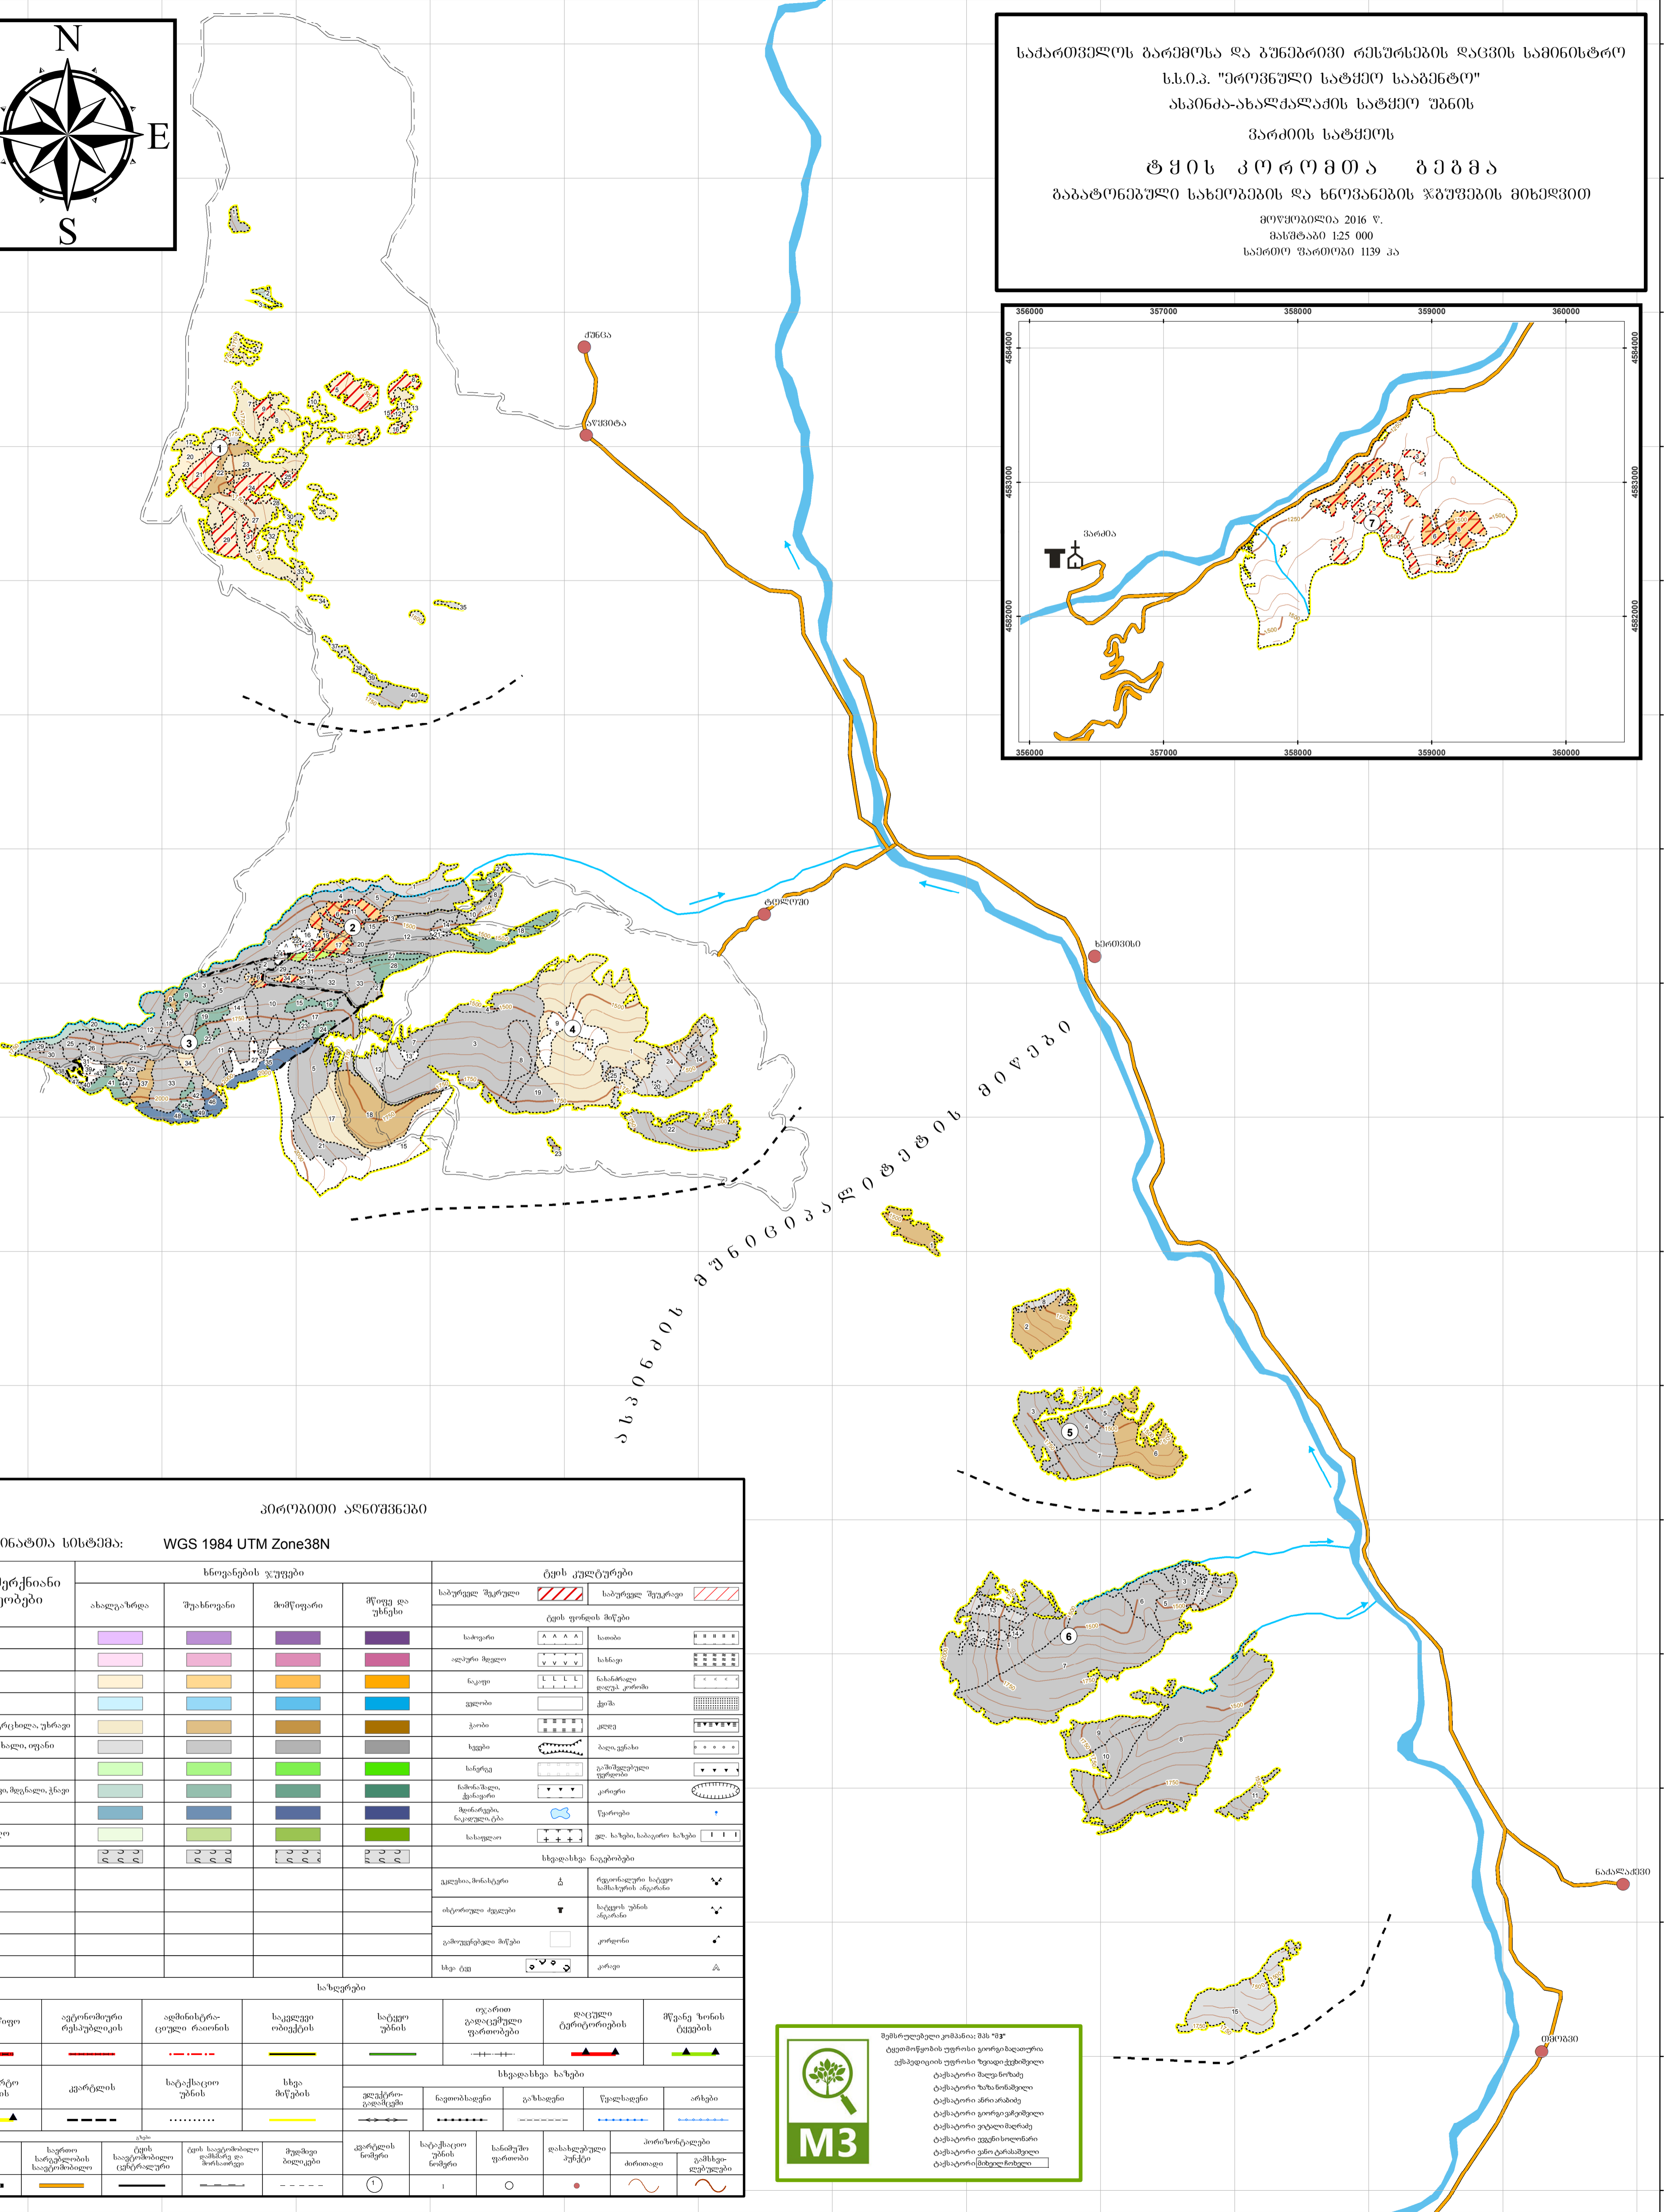

საქართველოს ბარამოხა და ბუნებრივი რესურსების დაცვის სამინისტრო
 ს.ს.პ. "ეროვნული სატყეო სააგენტო"
 ასპინძა-ახალქალაქის სატყეო უბნის
 ვარძიის სატყეოს
ტყის კორომთა გეგმა
 ბაზატონეპული სახეობების და ხეოვნების ჯგუფების მიხედვით
 გეგმის თარიღი 2016 წ.
 მასშტაბი 1:25 000
 საპროექტო ფართობი 1139 კა

პირობითი აღნიშვნები

კოორდინატთა სისტემა: **WGS 1984 UTM Zone38N**

ტყის მერქიანი სახეობები	ხეობების ჯგუფები				ტყის კულტურები	
	ახალგაზრდა	შუახნობიანი	მომწიფიანი	შწიფი და უხეხი	საბურღელ შტრუდი	საბურღელ შტრუდი
სოჭი	[Symbol]	[Symbol]	[Symbol]	[Symbol]	საბურღელ შტრუდი	საბურღელ შტრუდი
ნაძი	[Symbol]	[Symbol]	[Symbol]	[Symbol]	ტყის ფენის მარკები	
ფიჭვი	[Symbol]	[Symbol]	[Symbol]	[Symbol]	საბურღელ შტრუდი	
წიფი	[Symbol]	[Symbol]	[Symbol]	[Symbol]	საბურღელ შტრუდი	
რცხილა, ვაგრიცხილა, უხრა	[Symbol]	[Symbol]	[Symbol]	[Symbol]	საბურღელ შტრუდი	
ჭიჭი, ხეჭი, ხეჭი, იფანი	[Symbol]	[Symbol]	[Symbol]	[Symbol]	საბურღელ შტრუდი	
თხემლა	[Symbol]	[Symbol]	[Symbol]	[Symbol]	საბურღელ შტრუდი	
კერძო, ტროლი, მდინალო, ქიჭო	[Symbol]	[Symbol]	[Symbol]	[Symbol]	საბურღელ შტრუდი	
არე	[Symbol]	[Symbol]	[Symbol]	[Symbol]	საბურღელ შტრუდი	
პანტა, მკვადლო	[Symbol]	[Symbol]	[Symbol]	[Symbol]	საბურღელ შტრუდი	
ბუჩქნარი	[Symbol]	[Symbol]	[Symbol]	[Symbol]	საბურღელ შტრუდი	

სახეობები							
სახელმწიფო	უტყის მერქიანი რესურსების	ადმინისტრაციული რაიონის	საკუთრების	საბურღელ შტრუდი	თვითმმართველობის	დაცვითი ტერიტორიების	შენიშნული ტყის
[Symbol]	[Symbol]	[Symbol]	[Symbol]	[Symbol]	[Symbol]	[Symbol]	[Symbol]

სხვადასხვა სახეობები			
კულტურული მემკვიდრეობის	საბურღელ შტრუდი	საბურღელ შტრუდი	საბურღელ შტრუდი
[Symbol]	[Symbol]	[Symbol]	[Symbol]

სხვა										
ტყის საზღვარი	ტყის საზღვარი	ტყის საზღვარი	ტყის საზღვარი	ტყის საზღვარი	ტყის საზღვარი	ტყის საზღვარი	ტყის საზღვარი	ტყის საზღვარი	ტყის საზღვარი	ტყის საზღვარი
[Symbol]	[Symbol]	[Symbol]	[Symbol]	[Symbol]	[Symbol]	[Symbol]	[Symbol]	[Symbol]	[Symbol]	[Symbol]