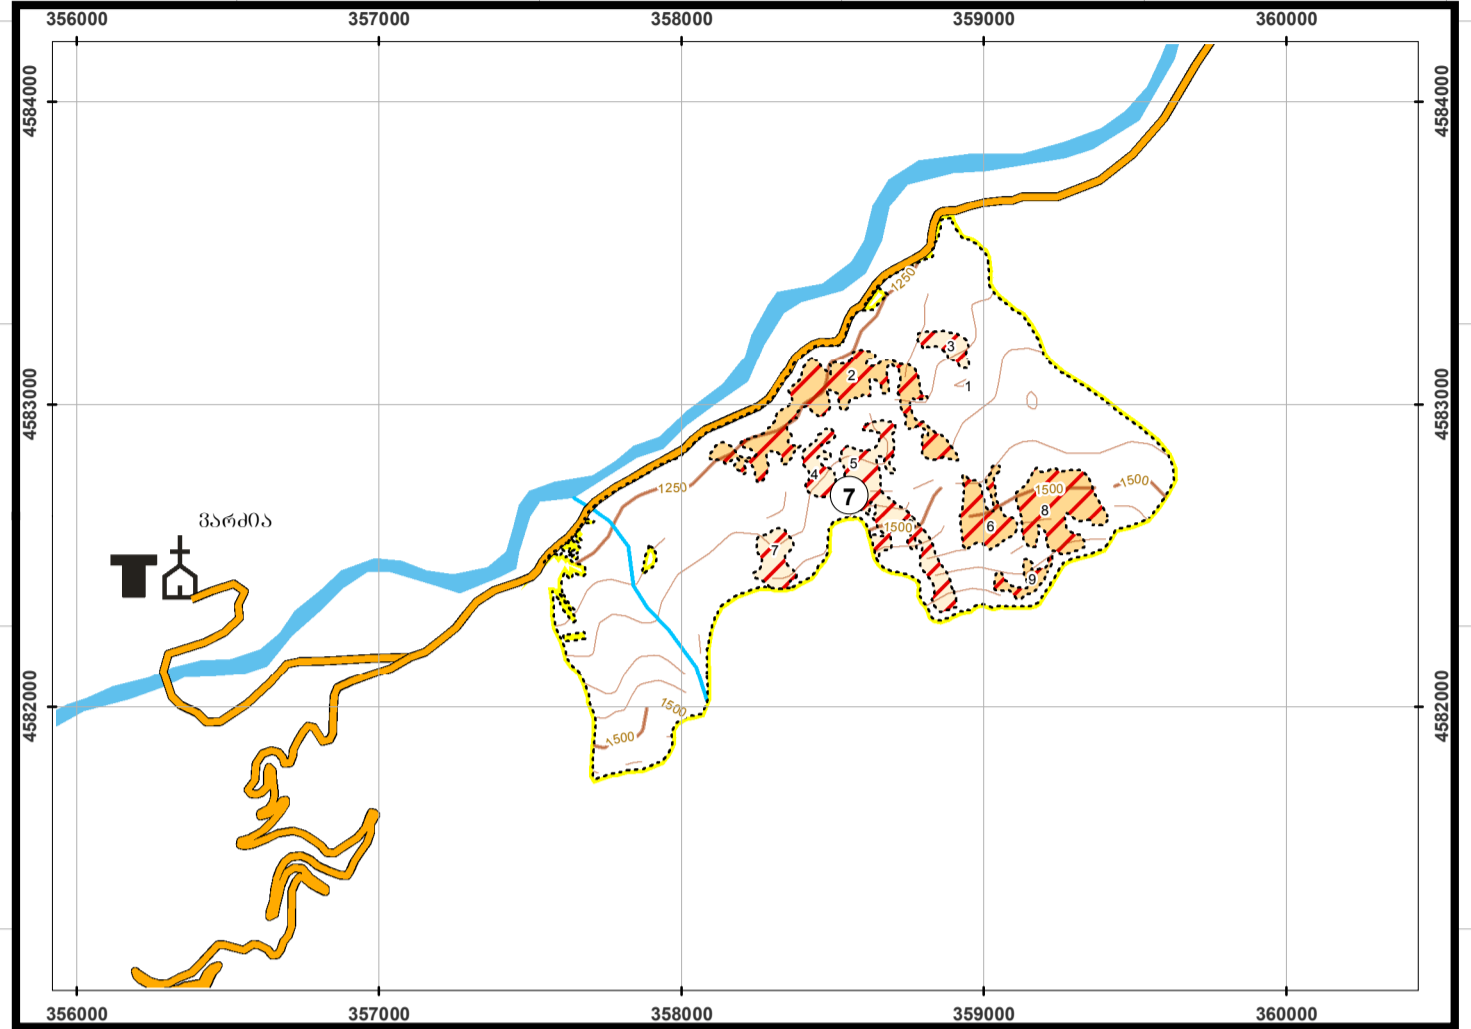

საქართველოს ბარამოხა და ბუნებრივი რესურსების დაცვის სამინისტრო
 ს.ს.პ. "ეროვნული სატყეო სააგენტო"
 ასპინძა-ახალქალაქის სატყეო უბნის
 ვარძიის სატყეოს
ტყის კორომთა გეგმა
 ბაზატონეპული სახეობების და ხეოვნების ჯგუფების მიხედვით
 გეგმის თარიღი 2016 წ.
 მასშტაბი 1:25 000
 საპროექტო ფართობი 1139 კა

პირობითი აღნიშვნები

კოორდინატთა სისტემა: **WGS 1984 UTM Zone38N**

ტყის მერქიანი სახეობები	ხეობების ჯგუფები				ტყის კულტურები	
	ახალგაზრდა	შუახნობიანი	მომწიფიანი	შწიფი და უხეხი	საბურღელ შტრუდი	საბურღელ შტრუდი
სოჭი	[Symbol]	[Symbol]	[Symbol]	[Symbol]	საბურღელ შტრუდი	საბურღელ შტრუდი
ნაძი	[Symbol]	[Symbol]	[Symbol]	[Symbol]	ტყის ფენის მარკები	
ფიჭვი	[Symbol]	[Symbol]	[Symbol]	[Symbol]	საბურღელ შტრუდი	
წიფი	[Symbol]	[Symbol]	[Symbol]	[Symbol]	საბურღელ შტრუდი	
რცხილა, ვაგრიცხილა, უხრა	[Symbol]	[Symbol]	[Symbol]	[Symbol]	საბურღელ შტრუდი	
ჭიჭი, ხეჭი, ხეჭი, იფანი	[Symbol]	[Symbol]	[Symbol]	[Symbol]	საბურღელ შტრუდი	
თხემლა	[Symbol]	[Symbol]	[Symbol]	[Symbol]	საბურღელ შტრუდი	
კერძო, ტროლი, მდინალო, ქიჭო	[Symbol]	[Symbol]	[Symbol]	[Symbol]	საბურღელ შტრუდი	
არე	[Symbol]	[Symbol]	[Symbol]	[Symbol]	საბურღელ შტრუდი	
პანტა, მკვადლო	[Symbol]	[Symbol]	[Symbol]	[Symbol]	საბურღელ შტრუდი	
ბუჩქნარი	[Symbol]	[Symbol]	[Symbol]	[Symbol]	საბურღელ შტრუდი	

სახეობები							
სახელმწიფო	უტყის მერქიანი რესურსების	ადმინისტრაციული რაიონის	საკუთრების	საბურღელ შტრუდი	თვითმმართველობის	დაცვითი ტერიტორიების	შენიშნული ტყის
[Symbol]	[Symbol]	[Symbol]	[Symbol]	[Symbol]	[Symbol]	[Symbol]	[Symbol]

სხვადასხვა სახეობები			
კულტურული მემკვიდრეობის	საბურღელ შტრუდი	საბურღელ შტრუდი	საბურღელ შტრუდი
[Symbol]	[Symbol]	[Symbol]	[Symbol]

სხვა										
ტყის საზღვარი	ტყის საზღვარი	ტყის საზღვარი	ტყის საზღვარი	ტყის საზღვარი	ტყის საზღვარი	ტყის საზღვარი	ტყის საზღვარი	ტყის საზღვარი	ტყის საზღვარი	ტყის საზღვარი
[Symbol]	[Symbol]	[Symbol]	[Symbol]	[Symbol]	[Symbol]	[Symbol]	[Symbol]	[Symbol]	[Symbol]	[Symbol]