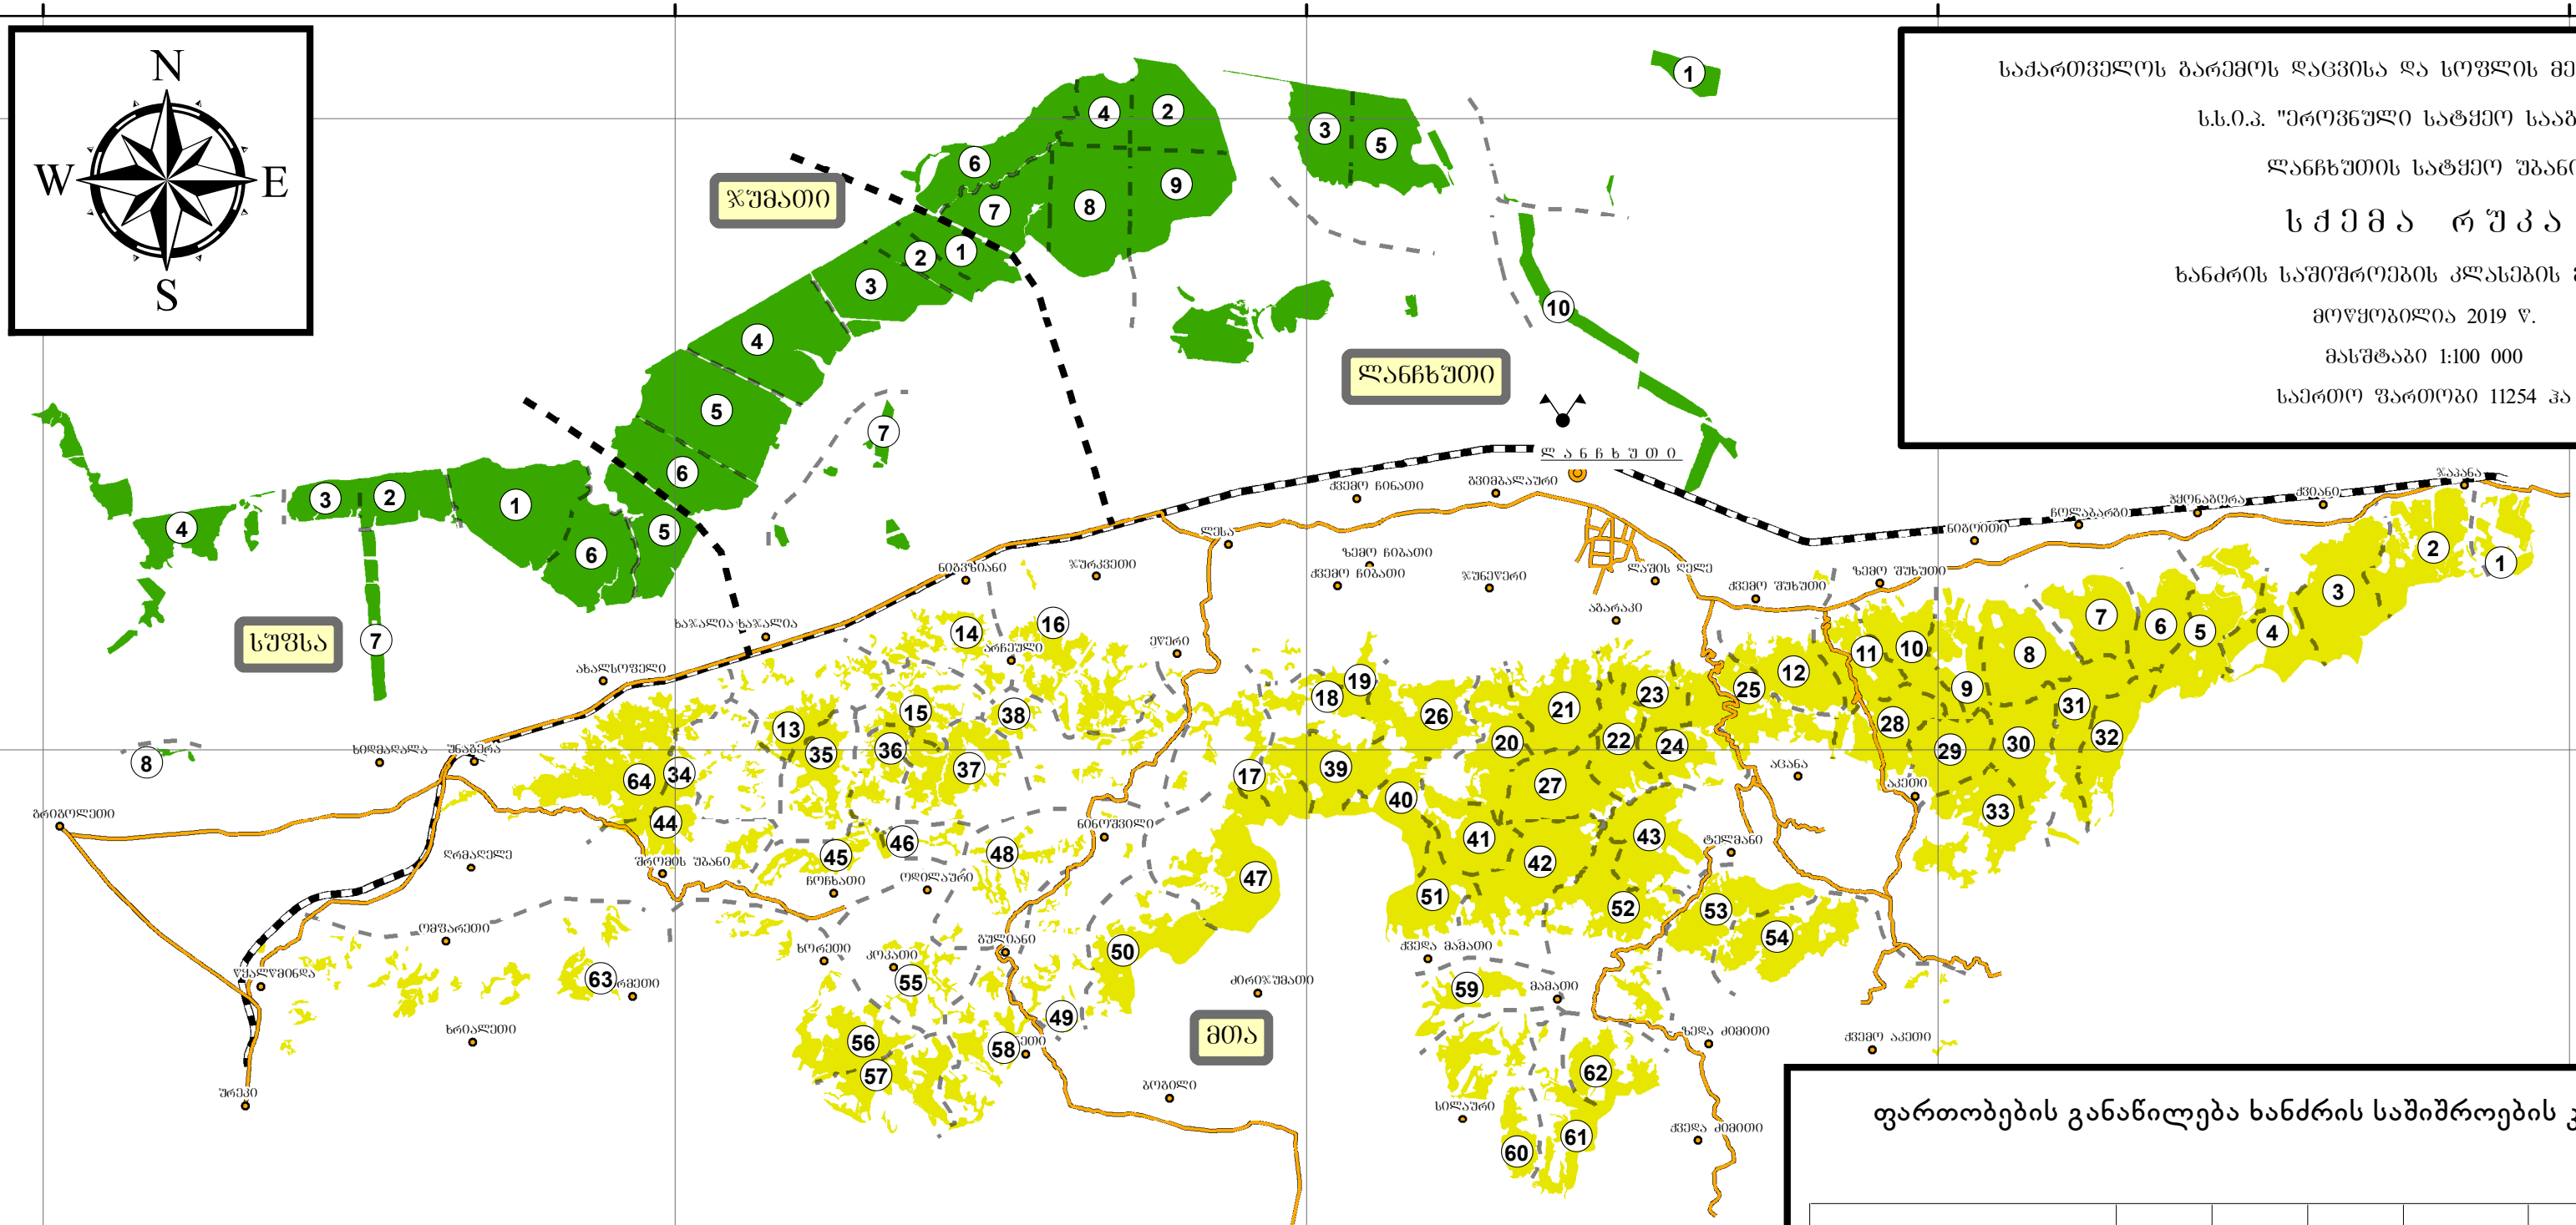

230000 240000 250000 260000 270000

საქართველოს ბარამოს ღაცვისა და სოფლის მეურნეობის სამინისტრო  
 ს.ს.პ. "ეროვნული სატყეო სააგენტო"  
 ღანჩხუთის სატყეო უბანი  
**ს ტ ე მ ა რ უ კ ა**  
 ხანძრის საშიშროების კლასების მიხედვით  
 მოწოდებულია 2019 წ.  
 მასშტაბი 1:100 000  
 საერთო ფართობი 11254 ჰა

**პირობითი ნიშნები**  
 ღანჩხუთის სატყეო უბანი  
 ხანძრის საშიშროების კლასები

4  
 5

**ფართობების განაწილება ხანძრის საშიშროების კლასების მიხედვით**  
 ცხრილი N 4.11.2

სატყეოს დასახელება	I	II	III	IV	V	სულ	საშ. კლასი
	2	3	4	5	6	7	8
ღანჩხუთი	ფართ. ჰა				1678	1678	V,0
	%				100%	100%	
ჯუმათი	ფართ. ჰა				1135	1135	V,0
	%				100%	100%	
სუსსა	ფართ. ჰა				1024	1024	V,0
	%				100%	100%	
მთა	ფართ. ჰა			7417		7417	IV,0
	%			100%		100%	
სულ სატყეო უბანში	ფართ. ჰა			7417	3837	11254	IV,3
	%			66%	34%	100%	

230000 240000 250000 260000 270000