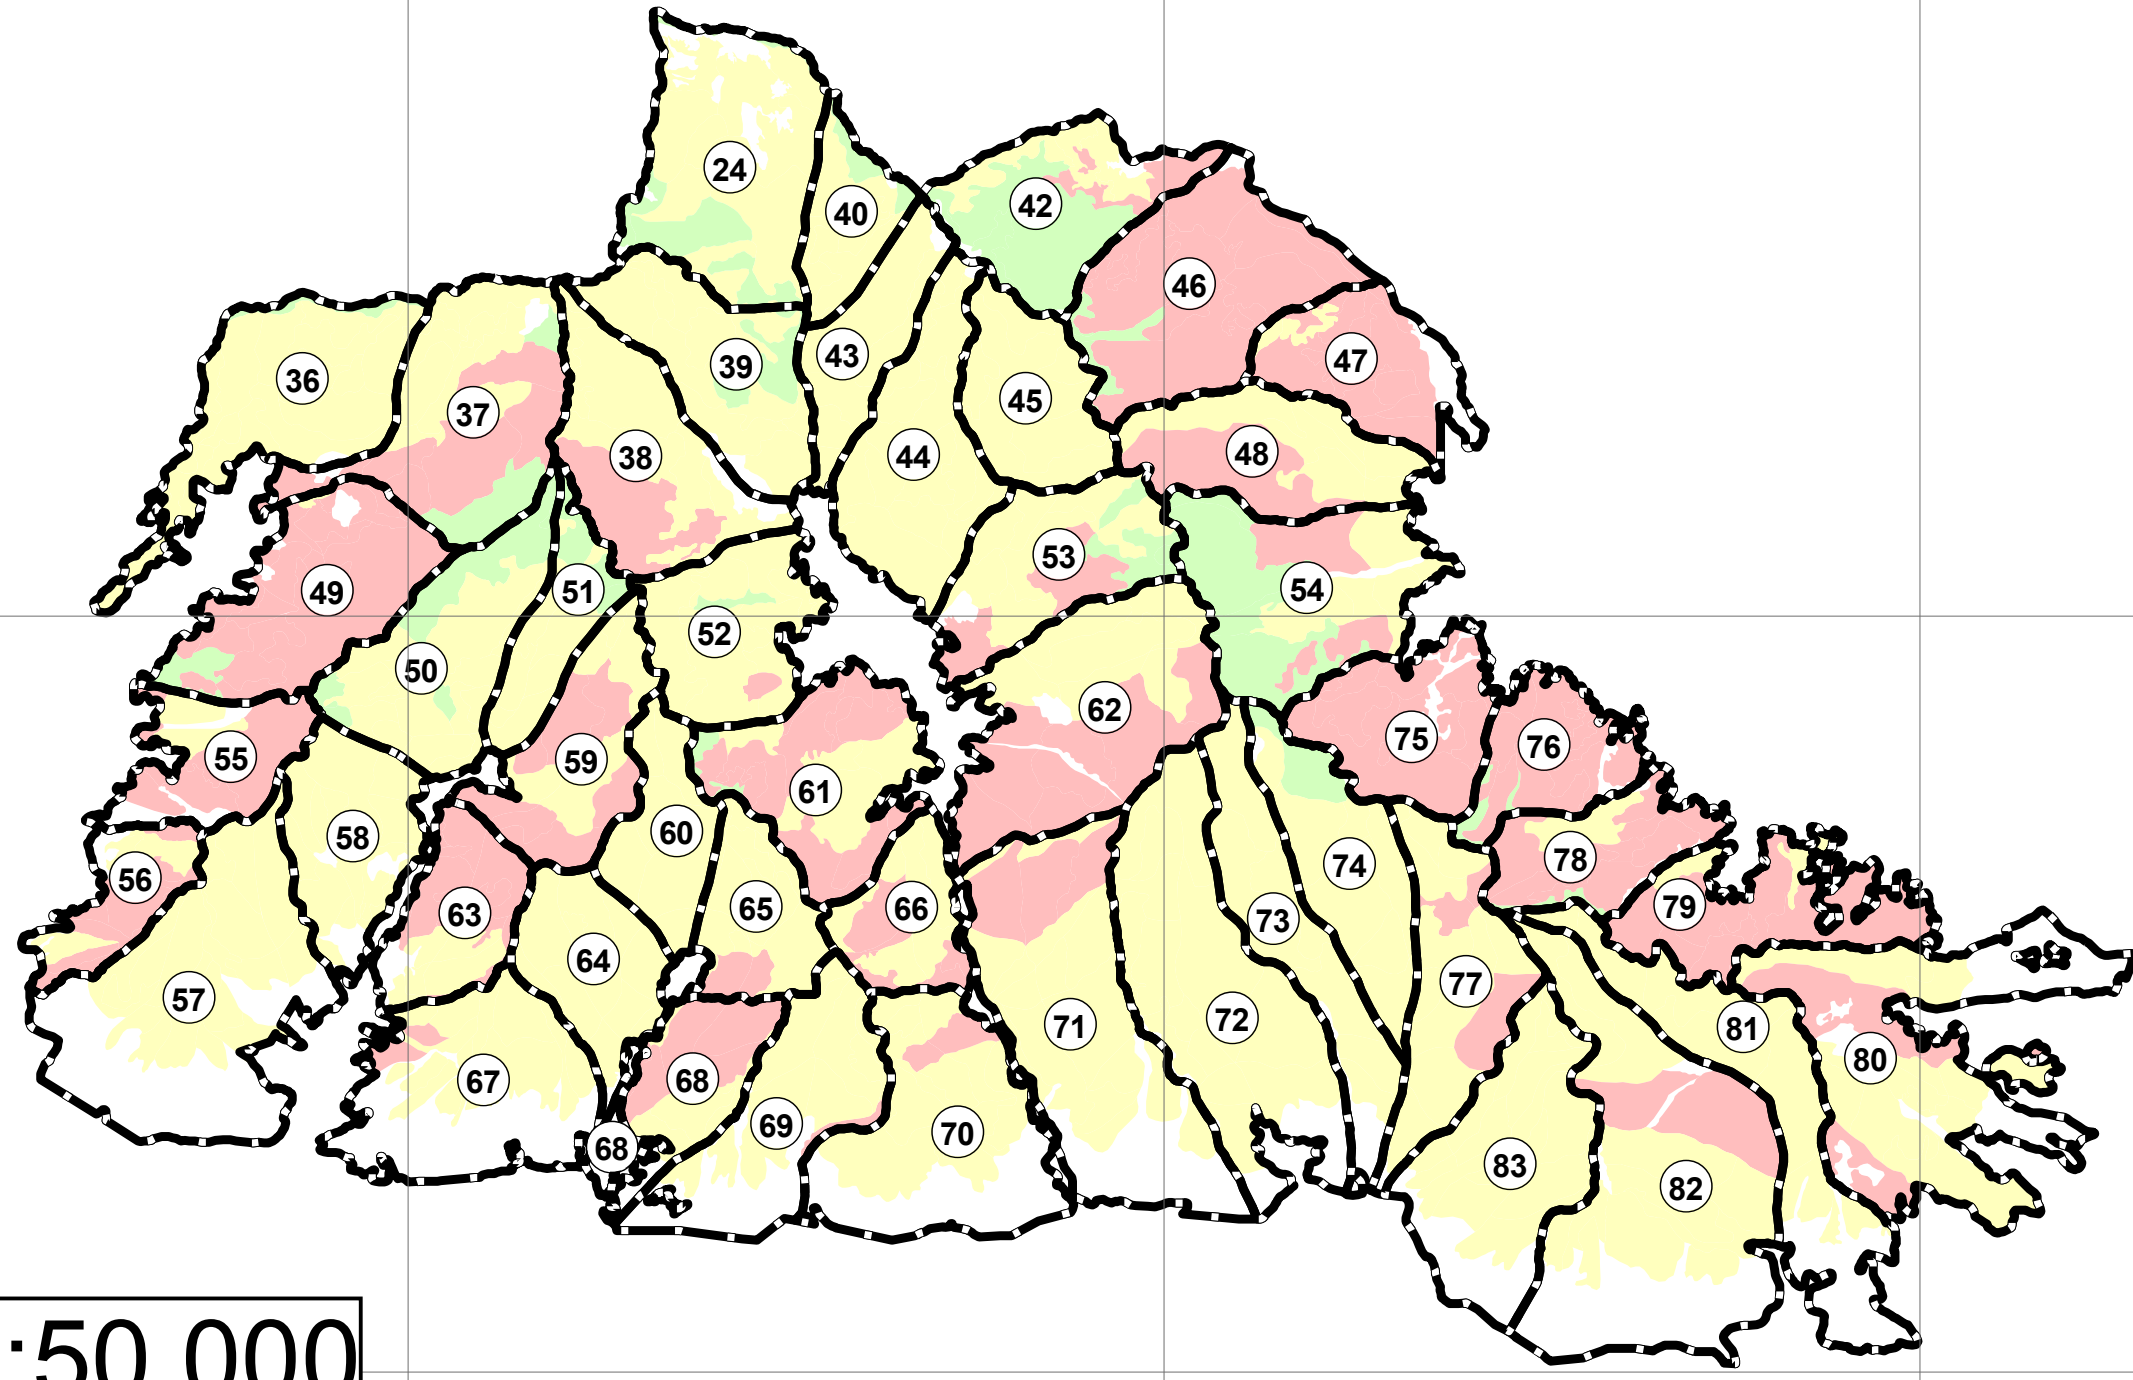

1:50,000

ტყითდაფარული ფართობების განაწილება ხანძრის საშიშროების კლასების მიხედვით

ცხრილი N 4.11.2

სატყეოს დასახელება	I	II	III	IV	V	სულ	საშ. კლასი
1	2	3	4	5	6	7	8
გემო სურები	ფართ. კა		771.1	944.0	80.9	1796.0	3.6
	%		43	53	4	100	
ზოტი	ფართ. კა		1717.9	3718.2	392.9	5829.0	3.8
	%		29	64	7	100	
სულ	ფართ. კა		2489.0	4662.2	473.8	7625.0	3.7
	%		33	61	6	100	

4630000

4630000

290000

295000

300000

305000

310000