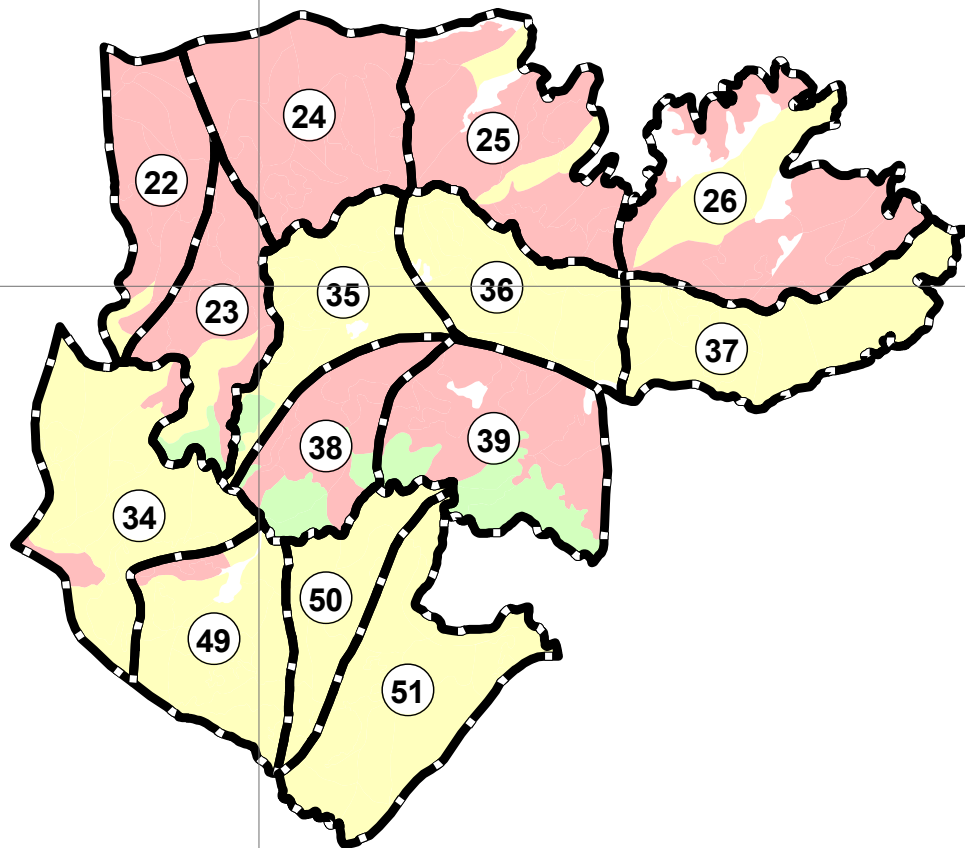

290000

295000

300000

305000

310000

საქართველოს გარემოს დაცვისა და სოფლის მეურნეობის სამინისტრო
სს.ი.პ. "ეროვნული სატყეო სააგენტო"
ბუჩქნარის სატყეო სამსახური
ჩონჯათაურის სატყეო უბანი

ხე-ტყის დამზადების სპეციალური №100071 ლიცენზიით
გათვალისწინებული ვართობის

ს ტ მ მ ა - რ უ კ ა

ხანძრის საშიშროების კლასების მიხედვით
მასშტაბი 1 : 50 000
საბითონო ვართობი 8540 კა.
მათ შორის ტყითდაფარული ვართობი 7625 კა.
ინვენტარიზაციის წელი 2021

პირობითი ნიშნები

ხანძრის საშიშროების კლასები

- 3 - კლასი
- 4 - კლასი
- 5 - კლასი

4645000

4645000

4640000

4640000