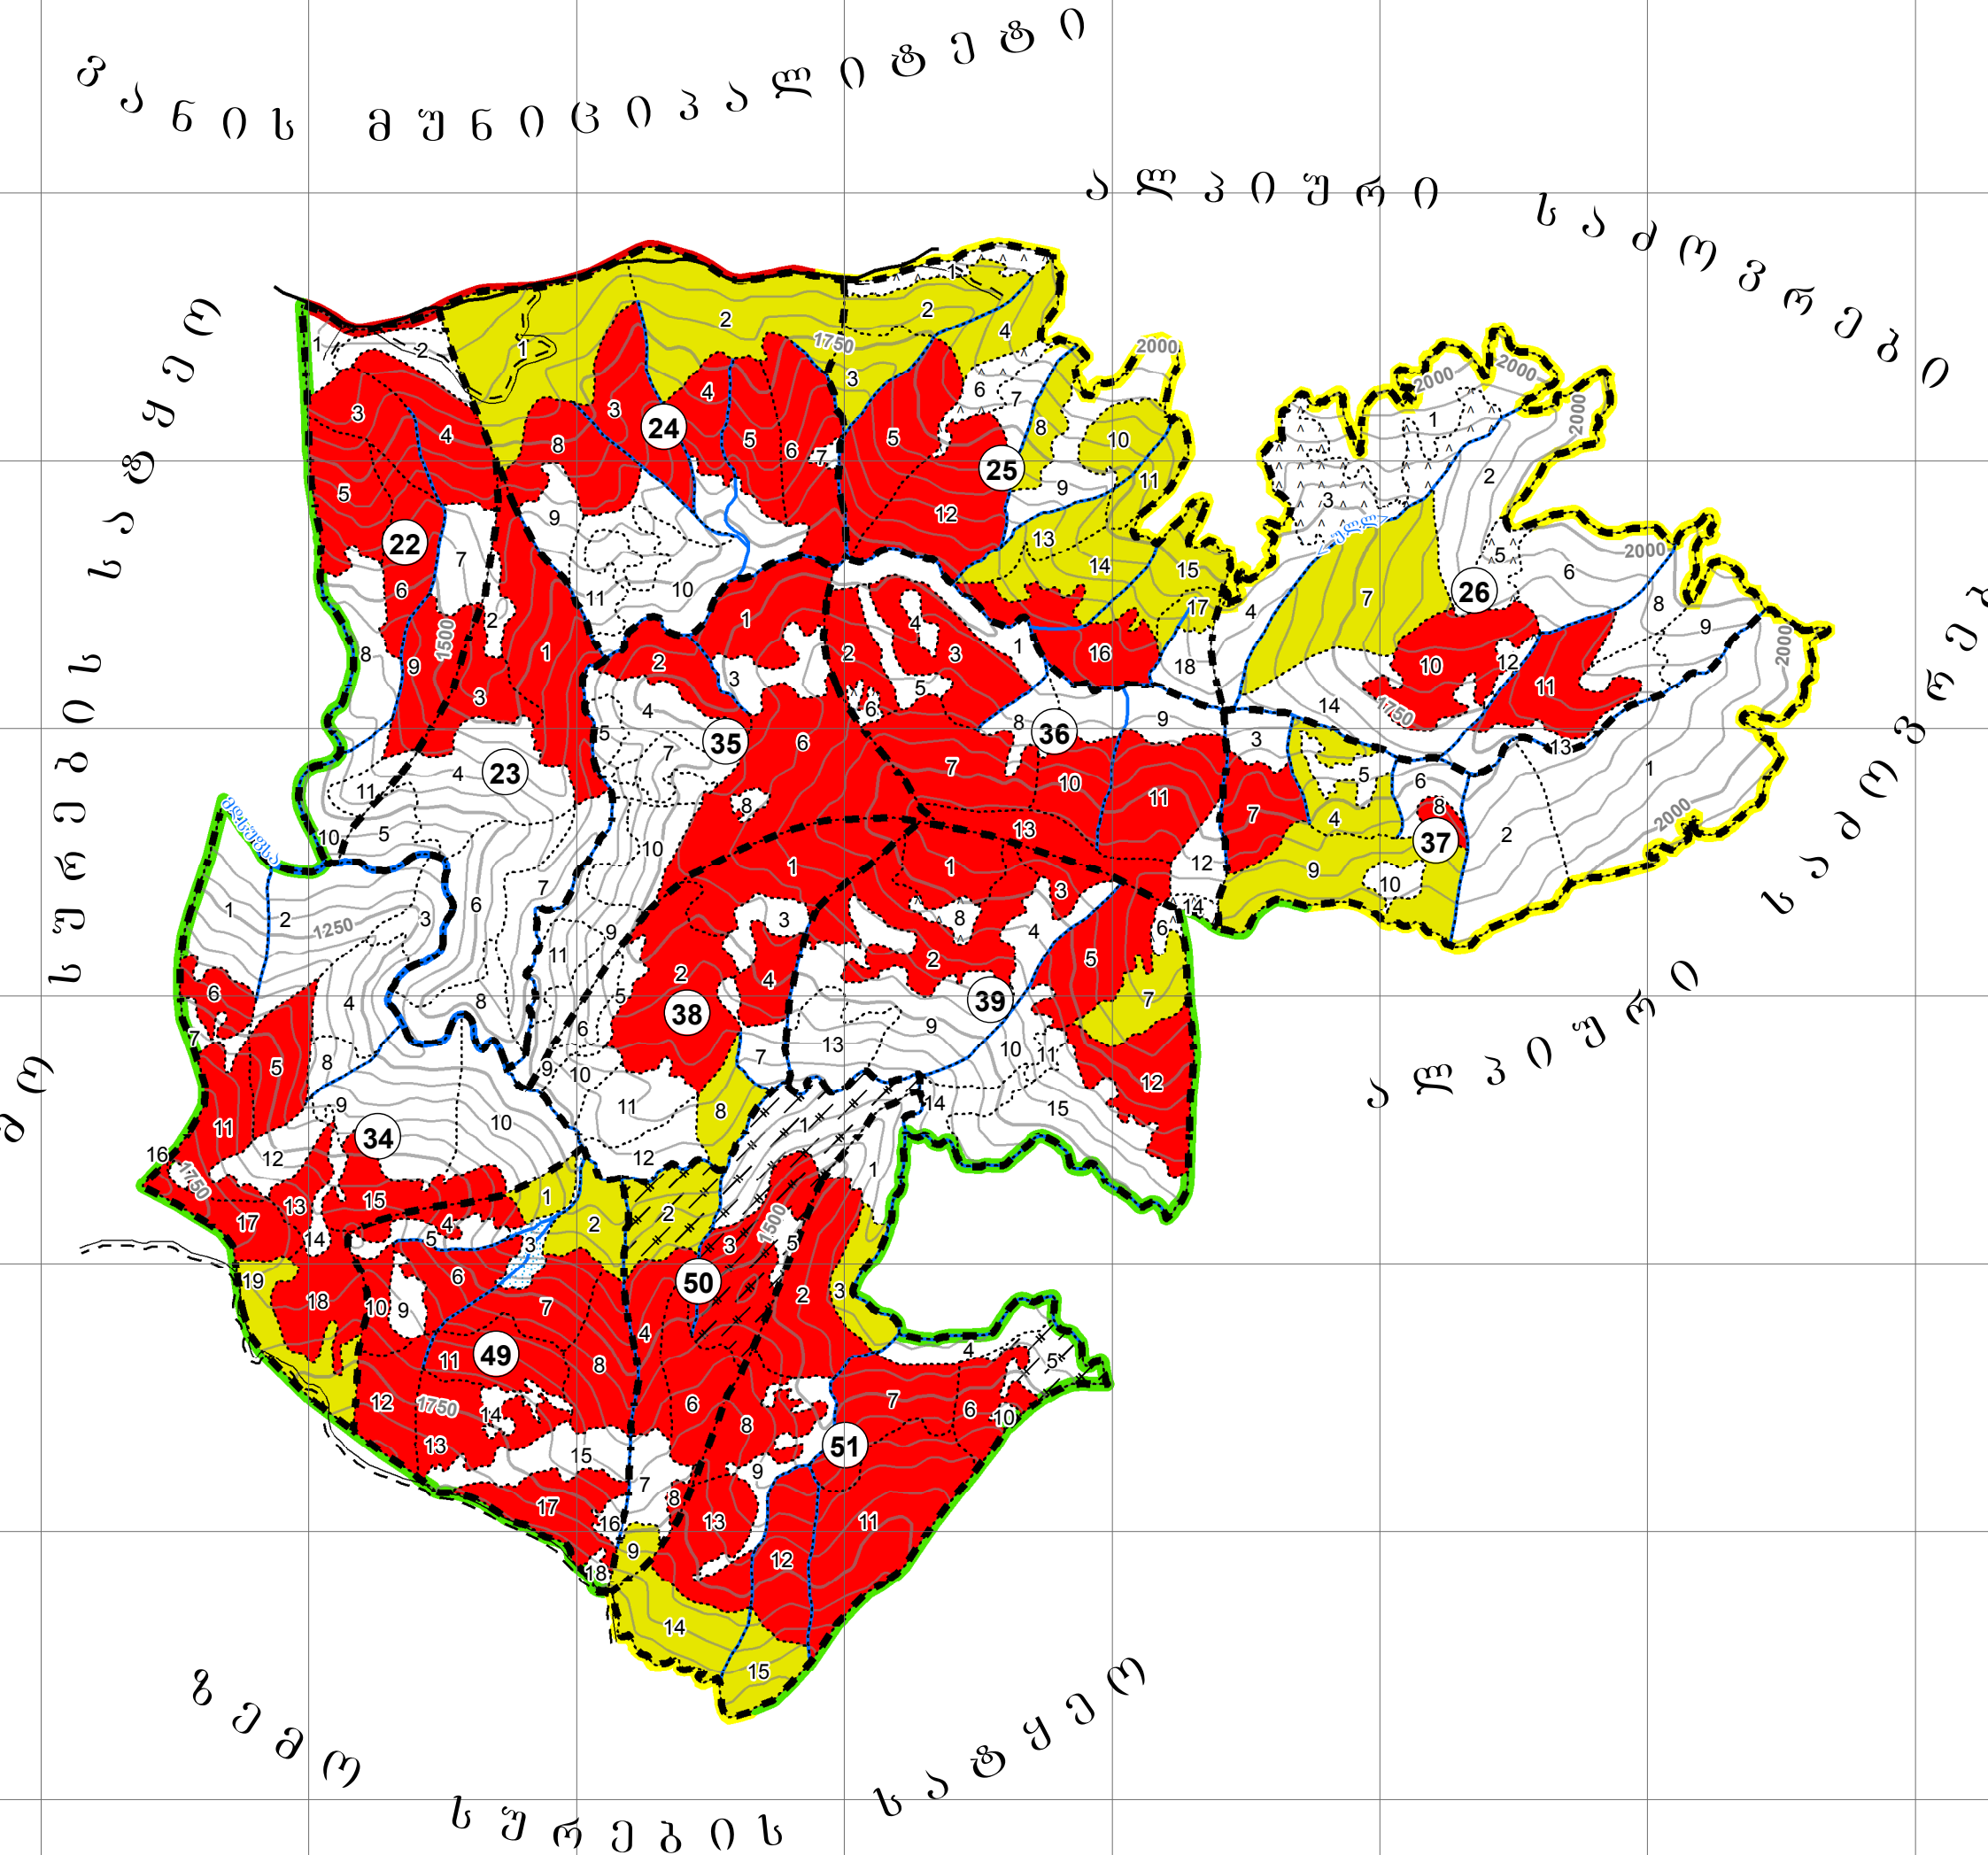

297000 298000 299000 300000 301000 302000 303000 304000 305000 306000 307000 308000 309000 310000

სამართლებრივი დარღვევის აღკვეთისა და სოფლის მეურნეობის სამინისტრო
 ს.ს.პ. "ეროვნული სატყეო სააგენტო"
 გურიის სატყეო სამსახური
 ნოზატარის სატყეო უბანო
 ზოტის სატყეო
 ხე-ტყის აღზრდების სპეციალური №100071 ლიცენზიით
 გათვალისწინებული ვარიანტის
 ტყის კორექცია
ბ ე ბ მ ა
 მერქნის სახეობებისა და ხეობების შემადგენელი ნაწილების
 მასშტაბი 1 : 25 000
 საპროექტო ვარიანტი 6685 პ.
 0633ნტარისაგვის წელი 2021

კორექცია აღკვეთისა და სოფლის მეურნეობის სამინისტრო

ტყის მერქნის სახეობა	ხეობის სახეობა				ტყის კულტურა	
	აგლომაცია	მუხრანის	მარჯანი	მუხრანის და მარჯანი	საბურთავის მუხრანი	საბურთავის მარჯანი
წიფილი						
ნაბი, სიბი						
ნაბი, სიბი						
მარჯანი						
აბი, სიბი						

საზღვრები		საზღვრები		საზღვრები		საზღვრები	
საზღვრები	საზღვრები	საზღვრები	საზღვრები	საზღვრები	საზღვრები	საზღვრები	საზღვრები

სივრცითი	სივრცითი	სივრცითი	სივრცითი	სივრცითი	სივრცითი	სივრცითი	სივრცითი

1:25,000

297000 298000 299000 300000 301000 302000 303000 304000 305000 306000 307000 308000 309000 310000

4649000
4648000
4647000
4646000
4645000
4644000
4643000
4642000
4641000

4649000
4648000
4647000
4646000
4645000
4644000
4643000
4642000
4641000