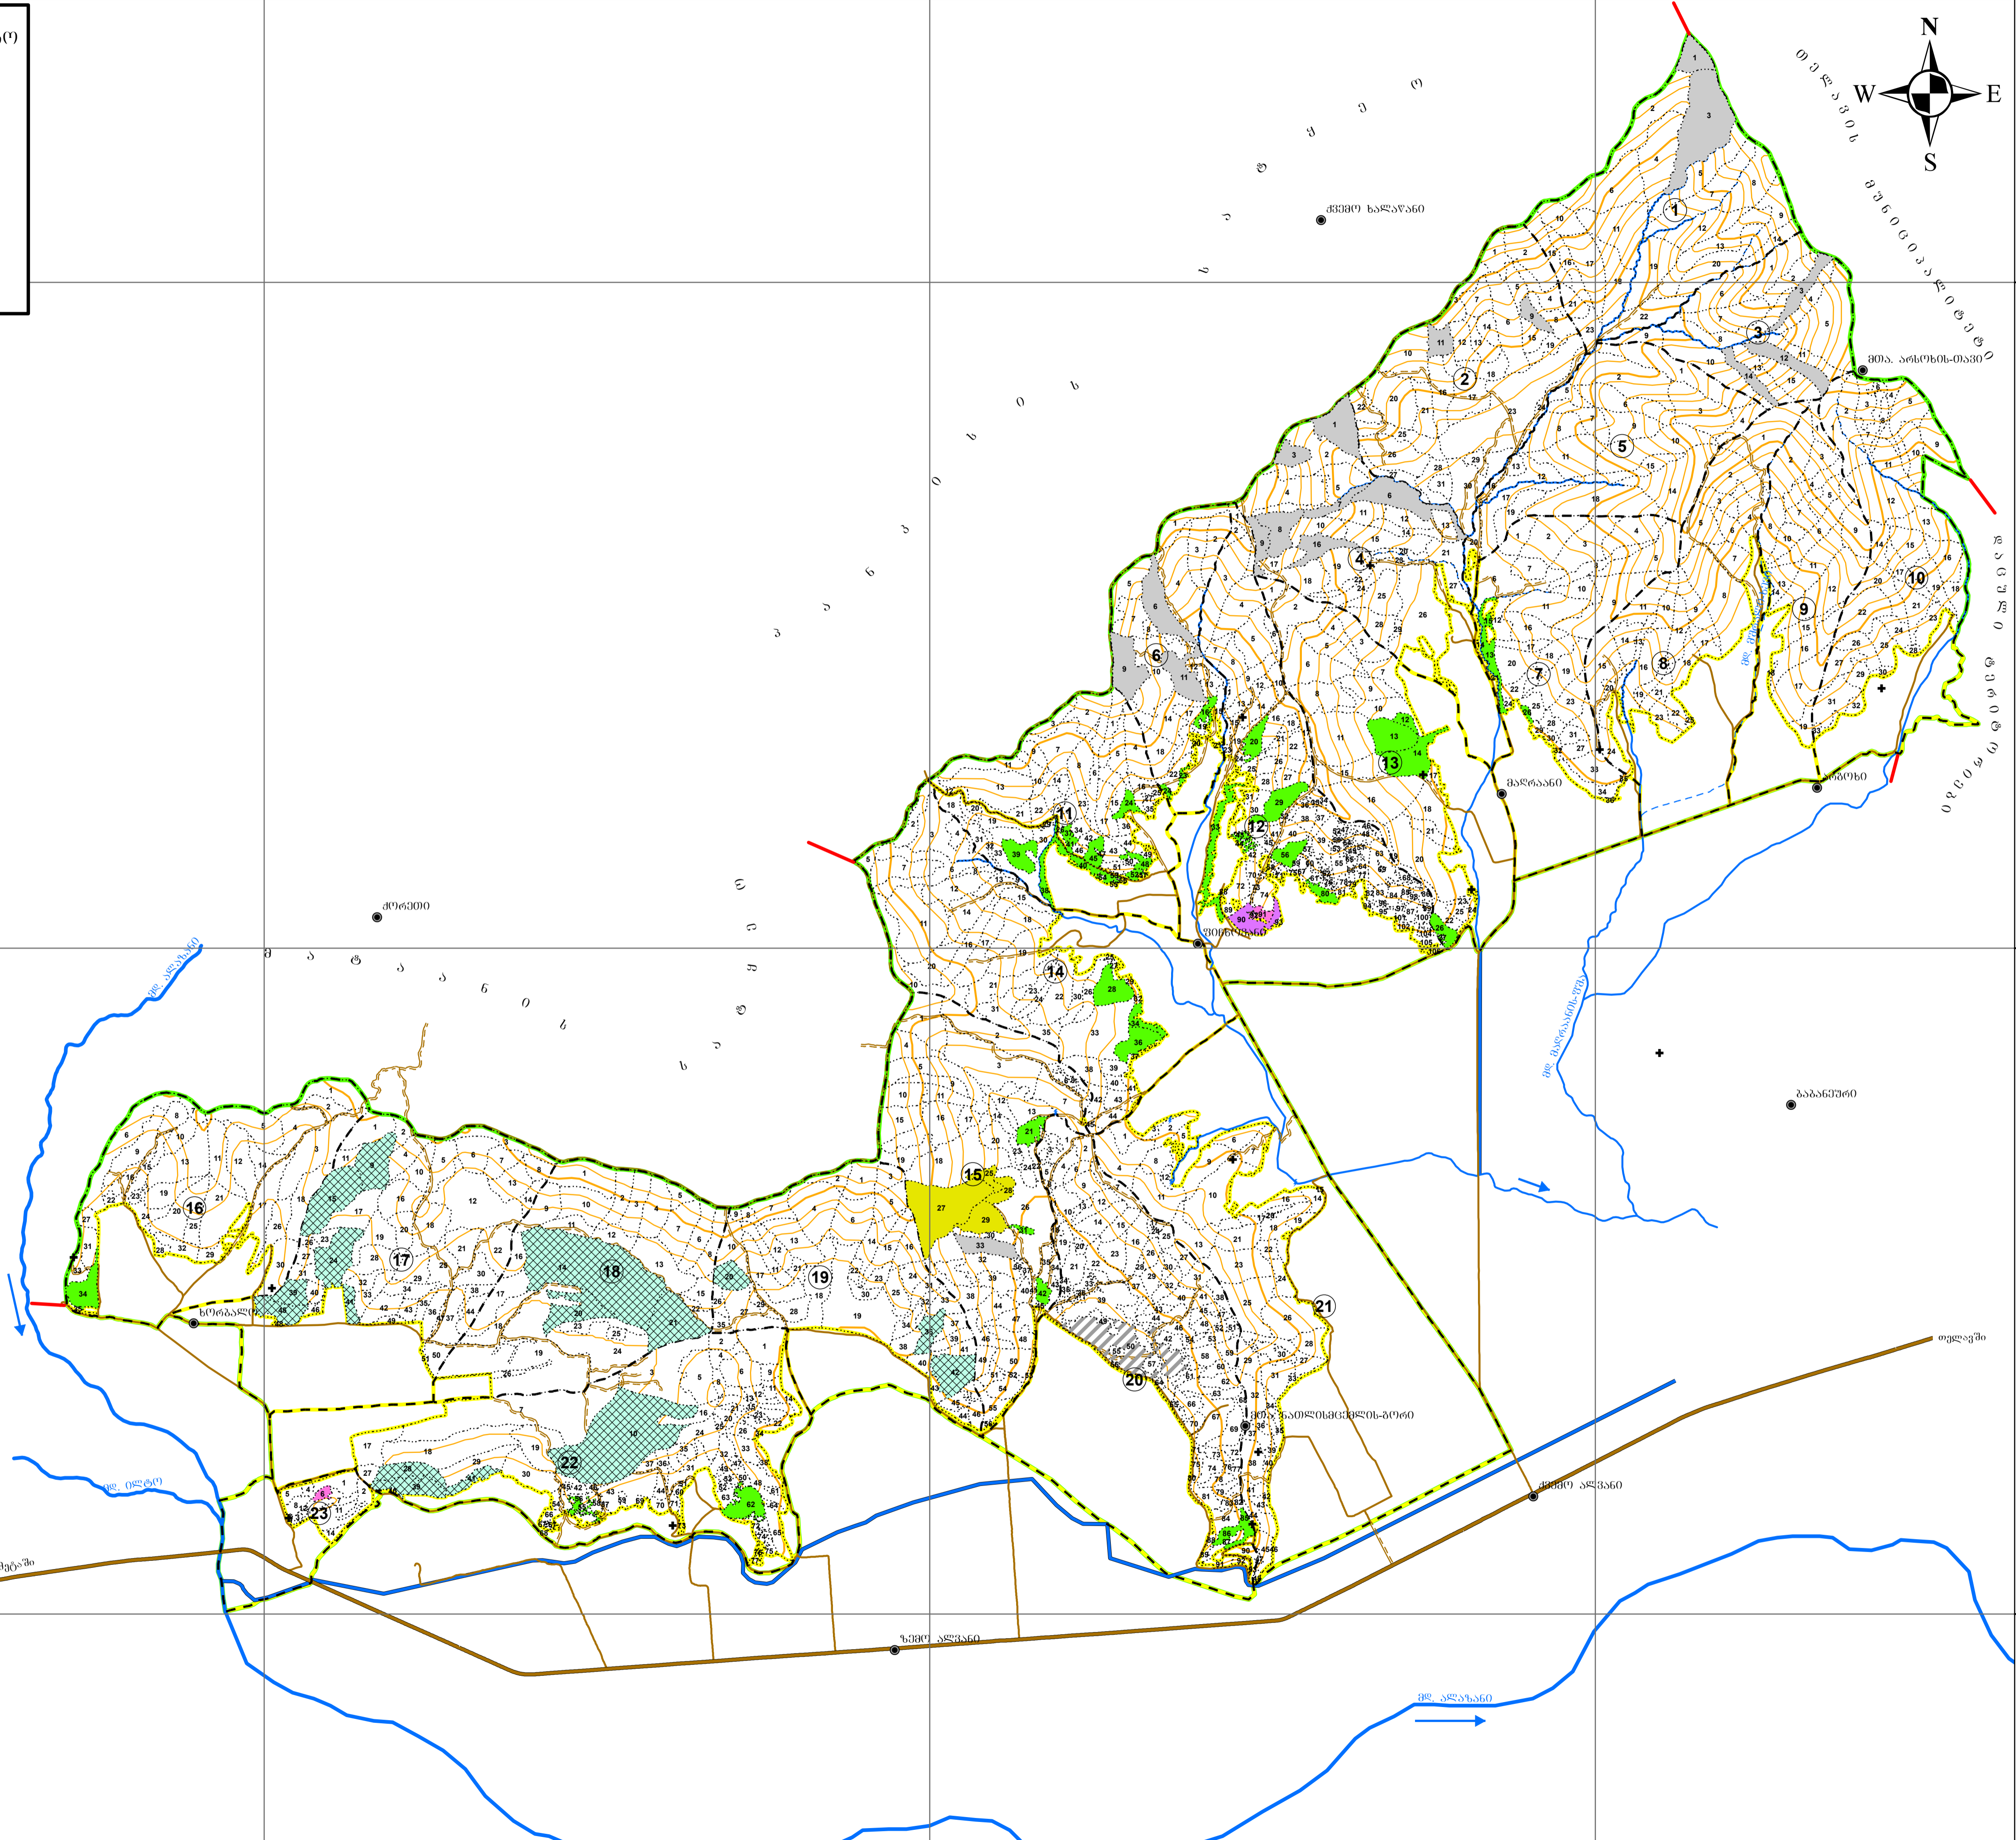

515000

520000

525000

530000

საქართველოს გარემოს დაცვისა და სოფლის მეურნეობის სამინისტრო  
 სსიპ ეროვნული სატყეო სააგენტო  
 კახეთის სატყეო სამსახური  
 ახმეტის სატყეო უბანი  
 მაღრაანის სატყეოს  
 ტყის კოორდინატული  
 სატყეო სამეურნეო ღონისძიებების მიხედვით

მოწყობისა 2020 - 2023 წ.  
 მასშტაბი 1:25 000  
 საბუღალტრო ფურცელი 4427 ა

პროექტის აღწერა

საქართველოს გარემოს დაცვისა და სოფლის მეურნეობის სამინისტრო  
 სსიპ ეროვნული სატყეო სააგენტო  
 კახეთის სატყეო სამსახური  
 ახმეტის სატყეო უბანი  
 მაღრაანის სატყეოს ტყის კოორდინატული სატყეო სამეურნეო ღონისძიებების მიხედვით

პროექტის აღწერა

საქართველოს გარემოს დაცვისა და სოფლის მეურნეობის სამინისტრო  
 სსიპ ეროვნული სატყეო სააგენტო  
 კახეთის სატყეო სამსახური  
 ახმეტის სატყეო უბანი  
 მაღრაანის სატყეოს ტყის კოორდინატული სატყეო სამეურნეო ღონისძიებების მიხედვით

სტრუქტურული ცხრილი

საქართველო	კახეთის რაიონი	ახმეტის მუნიციპალიტეტი	მაღრაანის სატყეო უბანი	საქართველო	კახეთის რაიონი	ახმეტის მუნიციპალიტეტი	მაღრაანის სატყეო უბანი
საქართველო	კახეთის რაიონი	ახმეტის მუნიციპალიტეტი	მაღრაანის სატყეო უბანი	საქართველო	კახეთის რაიონი	ახმეტის მუნიციპალიტეტი	მაღრაანის სატყეო უბანი