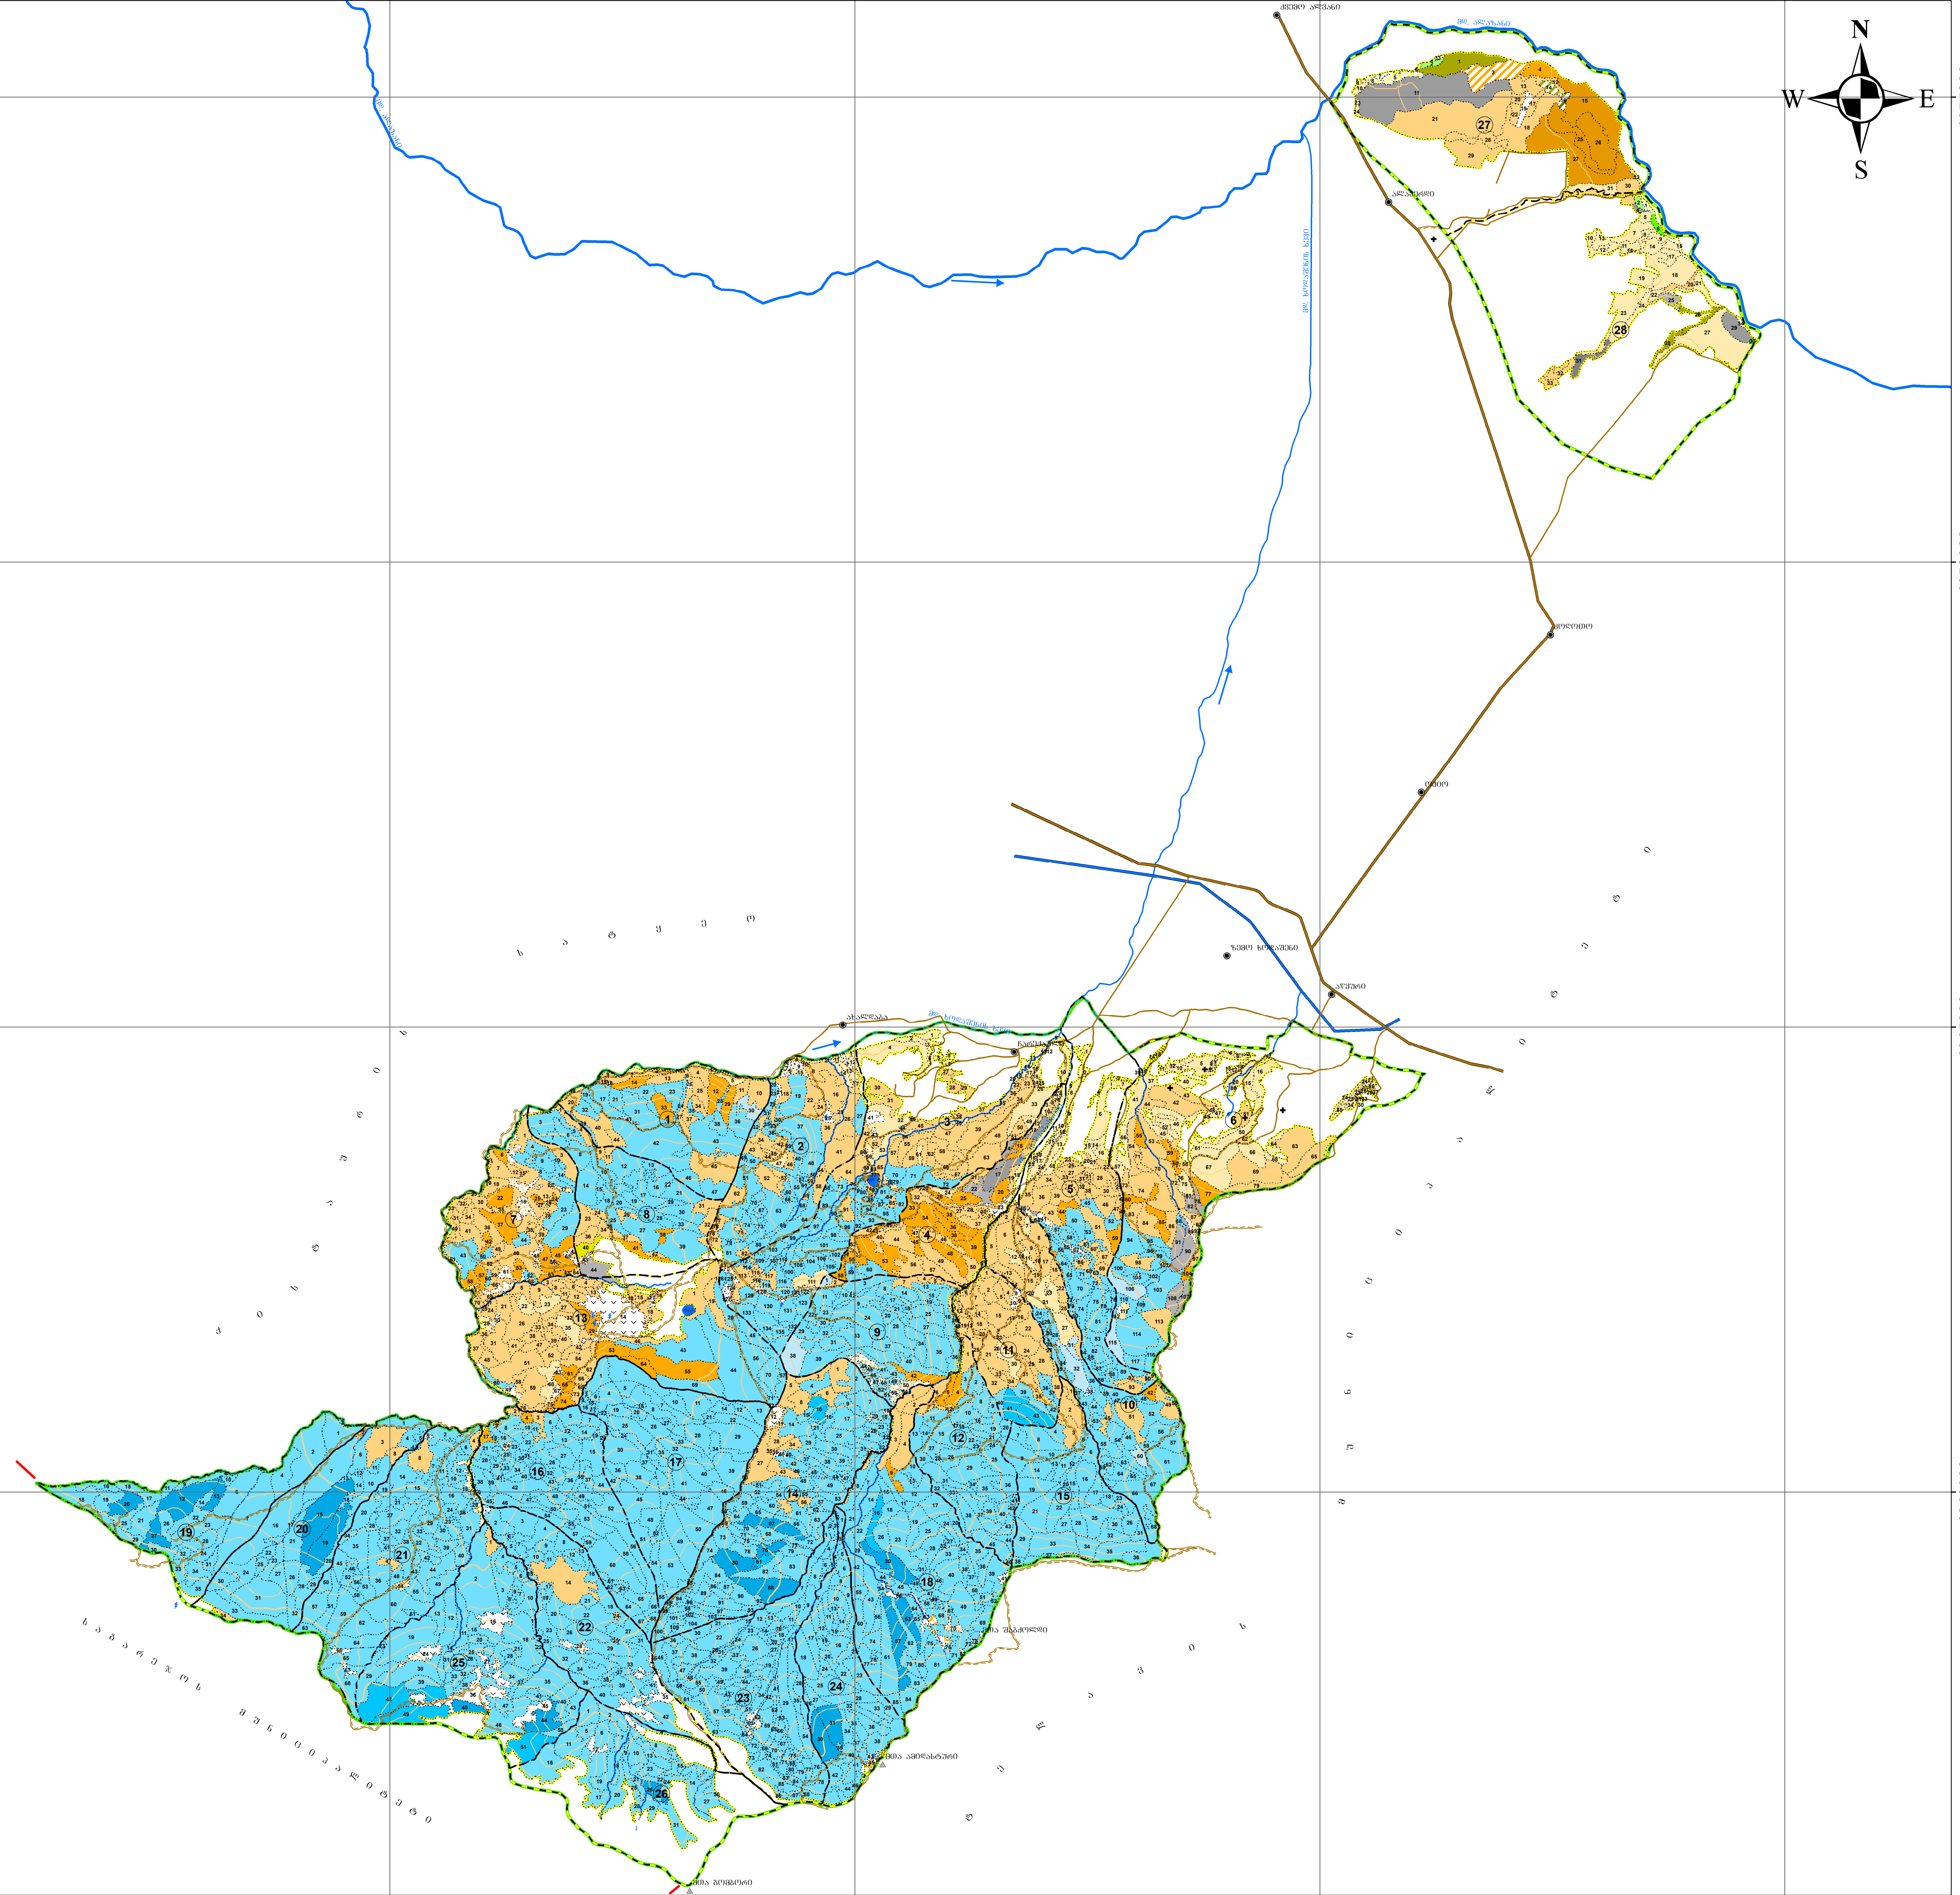

510000 515000 520000 525000 530000 535000

4655000

4655000

საქართველოს გარემოს დაცვისა და სოფლის მეურნეობის სამინისტრო  
სსიპ ეროვნული სატყეო სააგენტო  
კახეთის სატყეო სამსახური  
ახმეტის სატყეო უბანი

**წიგლი-სოფლის სატყეოს**  
**ტყის კოროტა გეგმა**

გეგმვაში დატანილი სატყეოს სახეობების და სოფლის მეურნეობის მიხედვით

მოწოდების 2020 - 2023 წ.  
მაშტაბი 1:25 000  
საბანი უკოდი 6346 კაკ

4650000

4650000

4645000

4645000

4640000

4640000

**სიტყვიანი აღწერა** კოორდინატები: სიტყვიანი WGS 1984 UTM Zone38N

სტრუქტურული სახეობები	საბანი სახეობები				სტრუქტურული სახეობები	სტრუქტურული სახეობები
	საბანი სახეობები	საბანი სახეობები	საბანი სახეობები	საბანი სახეობები		
საბანი სახეობები	საბანი სახეობები	საბანი სახეობები	საბანი სახეობები	საბანი სახეობები	საბანი სახეობები	საბანი სახეობები
საბანი სახეობები	საბანი სახეობები	საბანი სახეობები	საბანი სახეობები	საბანი სახეობები	საბანი სახეობები	საბანი სახეობები
საბანი სახეობები	საბანი სახეობები	საბანი სახეობები	საბანი სახეობები	საბანი სახეობები	საბანი სახეობები	საბანი სახეობები
საბანი სახეობები	საბანი სახეობები	საბანი სახეობები	საბანი სახეობები	საბანი სახეობები	საბანი სახეობები	საბანი სახეობები
საბანი სახეობები	საბანი სახეობები	საბანი სახეობები	საბანი სახეობები	საბანი სახეობები	საბანი სახეობები	საბანი სახეობები
საბანი სახეობები	საბანი სახეობები	საბანი სახეობები	საბანი სახეობები	საბანი სახეობები	საბანი სახეობები	საბანი სახეობები

510000 515000 520000 525000 530000 535000