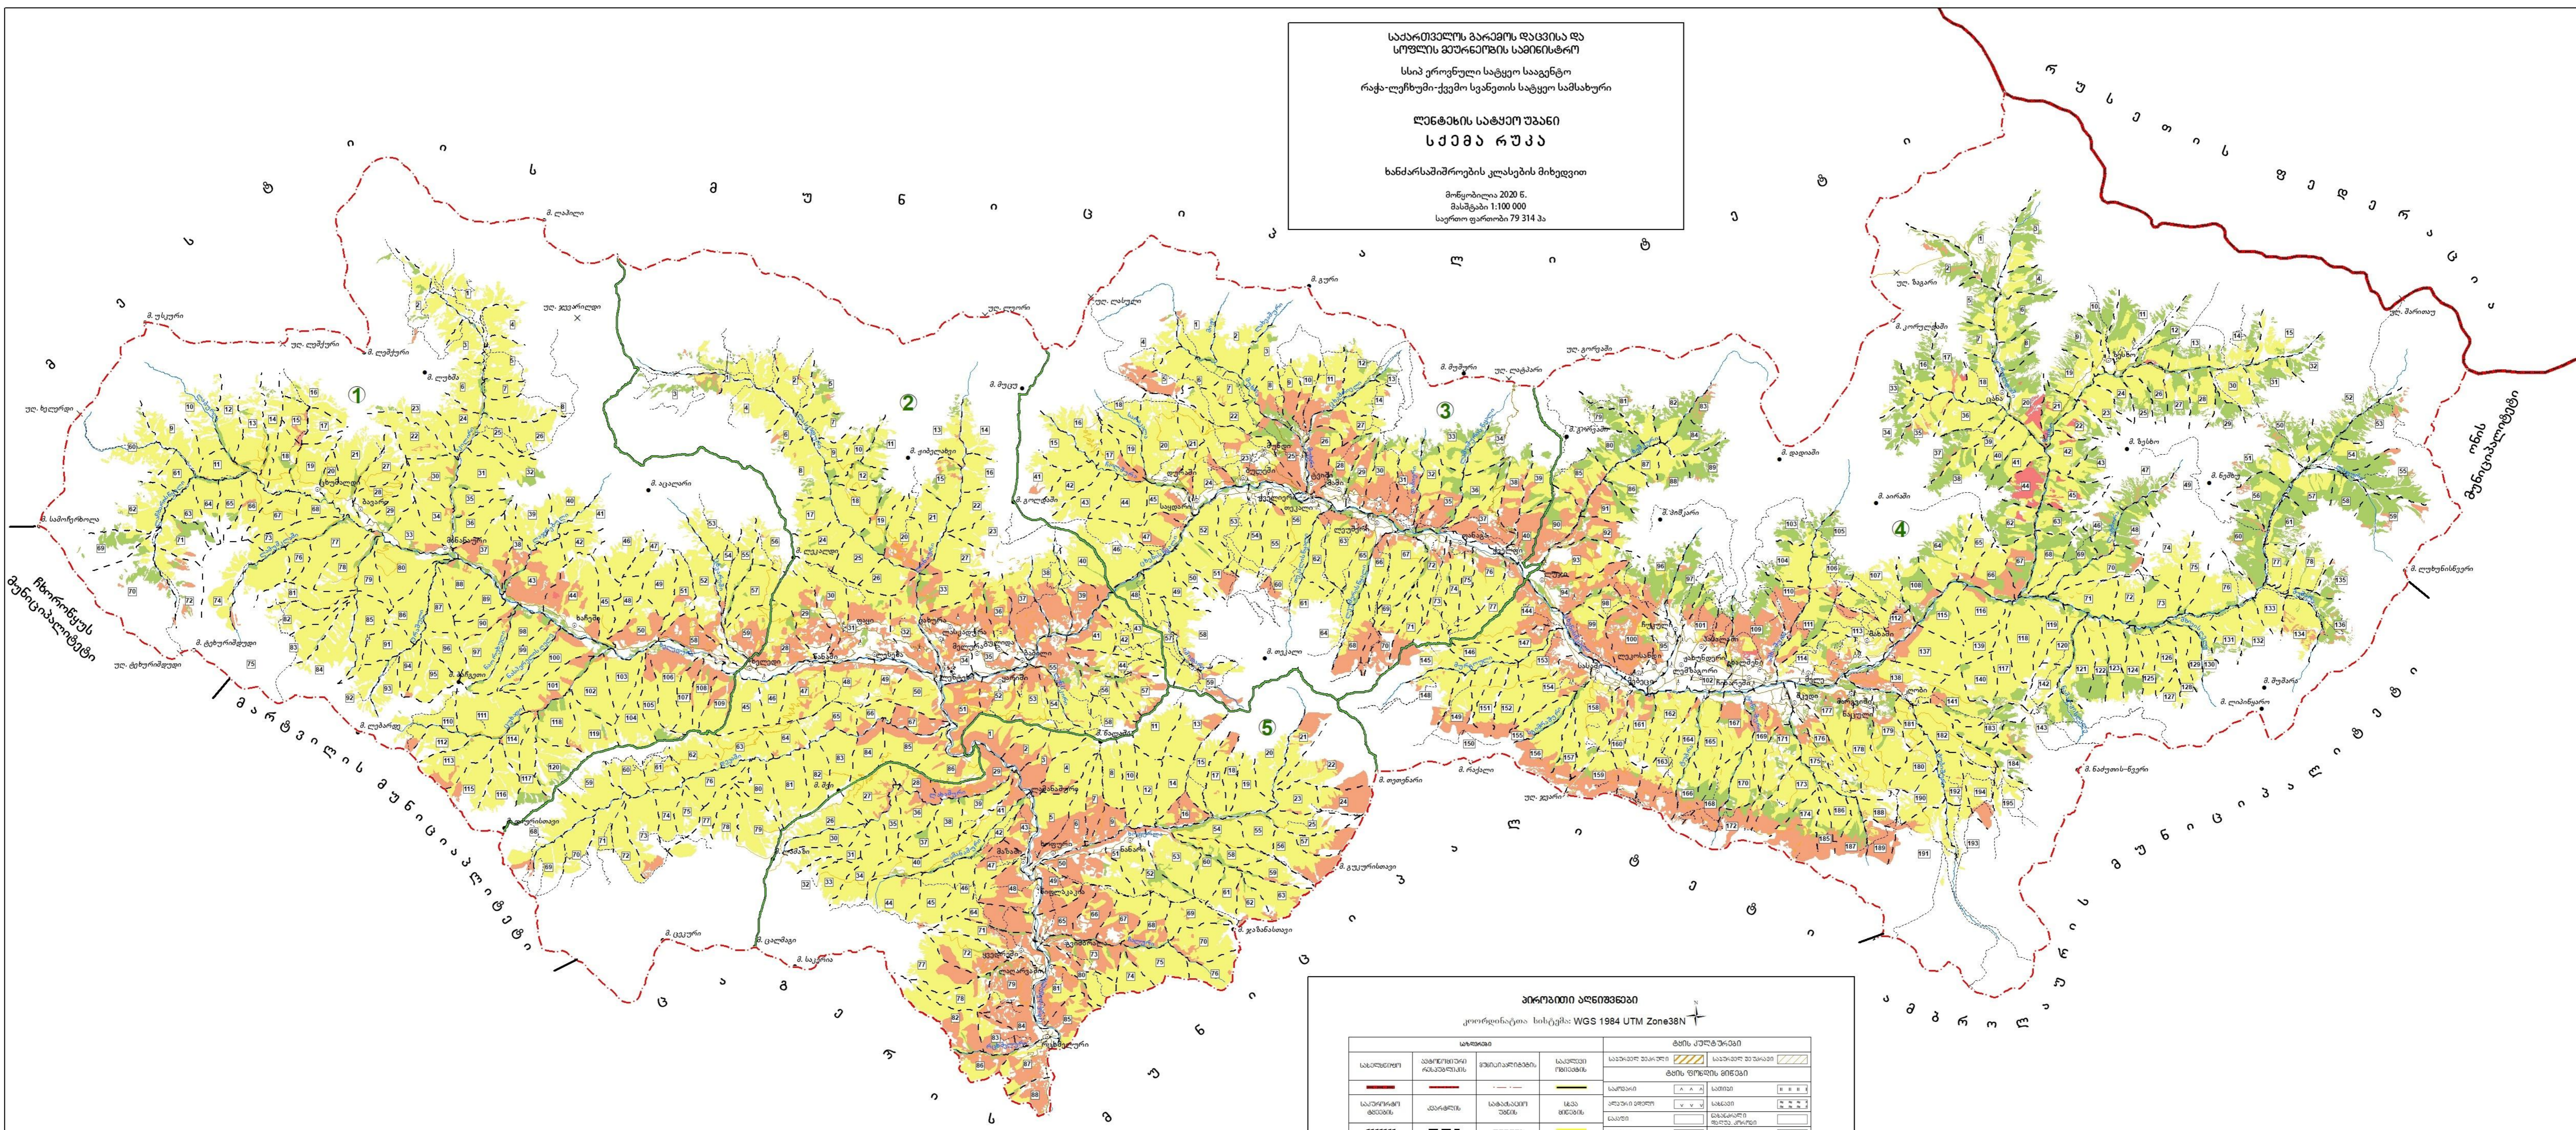

საქართველოს გარემოს დაცვისა და სოფლის მეურნეობის სამინისტრო
სსიპ ეროვნული სატყეო სააგენტო
რატა-ლენჩხუმი-ქვემო სვანეთის სატყეო სამსახური

ლენტახის სატყეო უბანი
ს ქ ე მ ა რ უ კ ა

ხანძარსამორბეობის კლასების მიხედვით

მოწყობილია 2020 წ.
მასშტაბი 1:100 000
საერთო ფართობი 79 314 ჰა

ინვენტარიზაციის
ჯგუფის უფროსი:
ზ. დაუშვილი

კარტოგრაფიული
ჯგუფის უფროსი:
ე. ხობიაშვილი

სატყეო	ფართობი ჰა.
1 ხედედი	16967
2 დენტეხი	12501
3 ჩოღური	11243
4 დაშხეთი	26214
5 ხოფური	12389
სულ	79314

პირვითი აღწერები
კოორდინატა სისტემა: WGS 1984 UTM Zone38N

სასივრცე				ბუნ. კულტურები			
საბუნებრივი საზღვარი	საპროექტი საზღვარი	საფორმირებელი საზღვარი	საბუნებრივი საზღვარი	საპროექტი საზღვარი	საფორმირებელი საზღვარი	საბუნებრივი საზღვარი	საპროექტი საზღვარი
საფორმირებელი საზღვარი	საბუნებრივი საზღვარი	საპროექტი საზღვარი	საფორმირებელი საზღვარი	საბუნებრივი საზღვარი	საპროექტი საზღვარი	საფორმირებელი საზღვარი	საბუნებრივი საზღვარი
საფორმირებელი საზღვარი	საბუნებრივი საზღვარი	საპროექტი საზღვარი	საფორმირებელი საზღვარი	საბუნებრივი საზღვარი	საპროექტი საზღვარი	საფორმირებელი საზღვარი	საბუნებრივი საზღვარი
საფორმირებელი საზღვარი	საბუნებრივი საზღვარი	საპროექტი საზღვარი	საფორმირებელი საზღვარი	საბუნებრივი საზღვარი	საპროექტი საზღვარი	საფორმირებელი საზღვარი	საბუნებრივი საზღვარი

დაკრძალვის საზღვარი

საზღვარი	საზღვარი	საზღვარი	საზღვარი
საზღვარი	საზღვარი	საზღვარი	საზღვარი
საზღვარი	საზღვარი	საზღვარი	საზღვარი
საზღვარი	საზღვარი	საზღვარი	საზღვარი

ფართობი

ფართობი	ფართობი	ფართობი	ფართობი
ფართობი	ფართობი	ფართობი	ფართობი
ფართობი	ფართობი	ფართობი	ფართობი
ფართობი	ფართობი	ფართობი	ფართობი