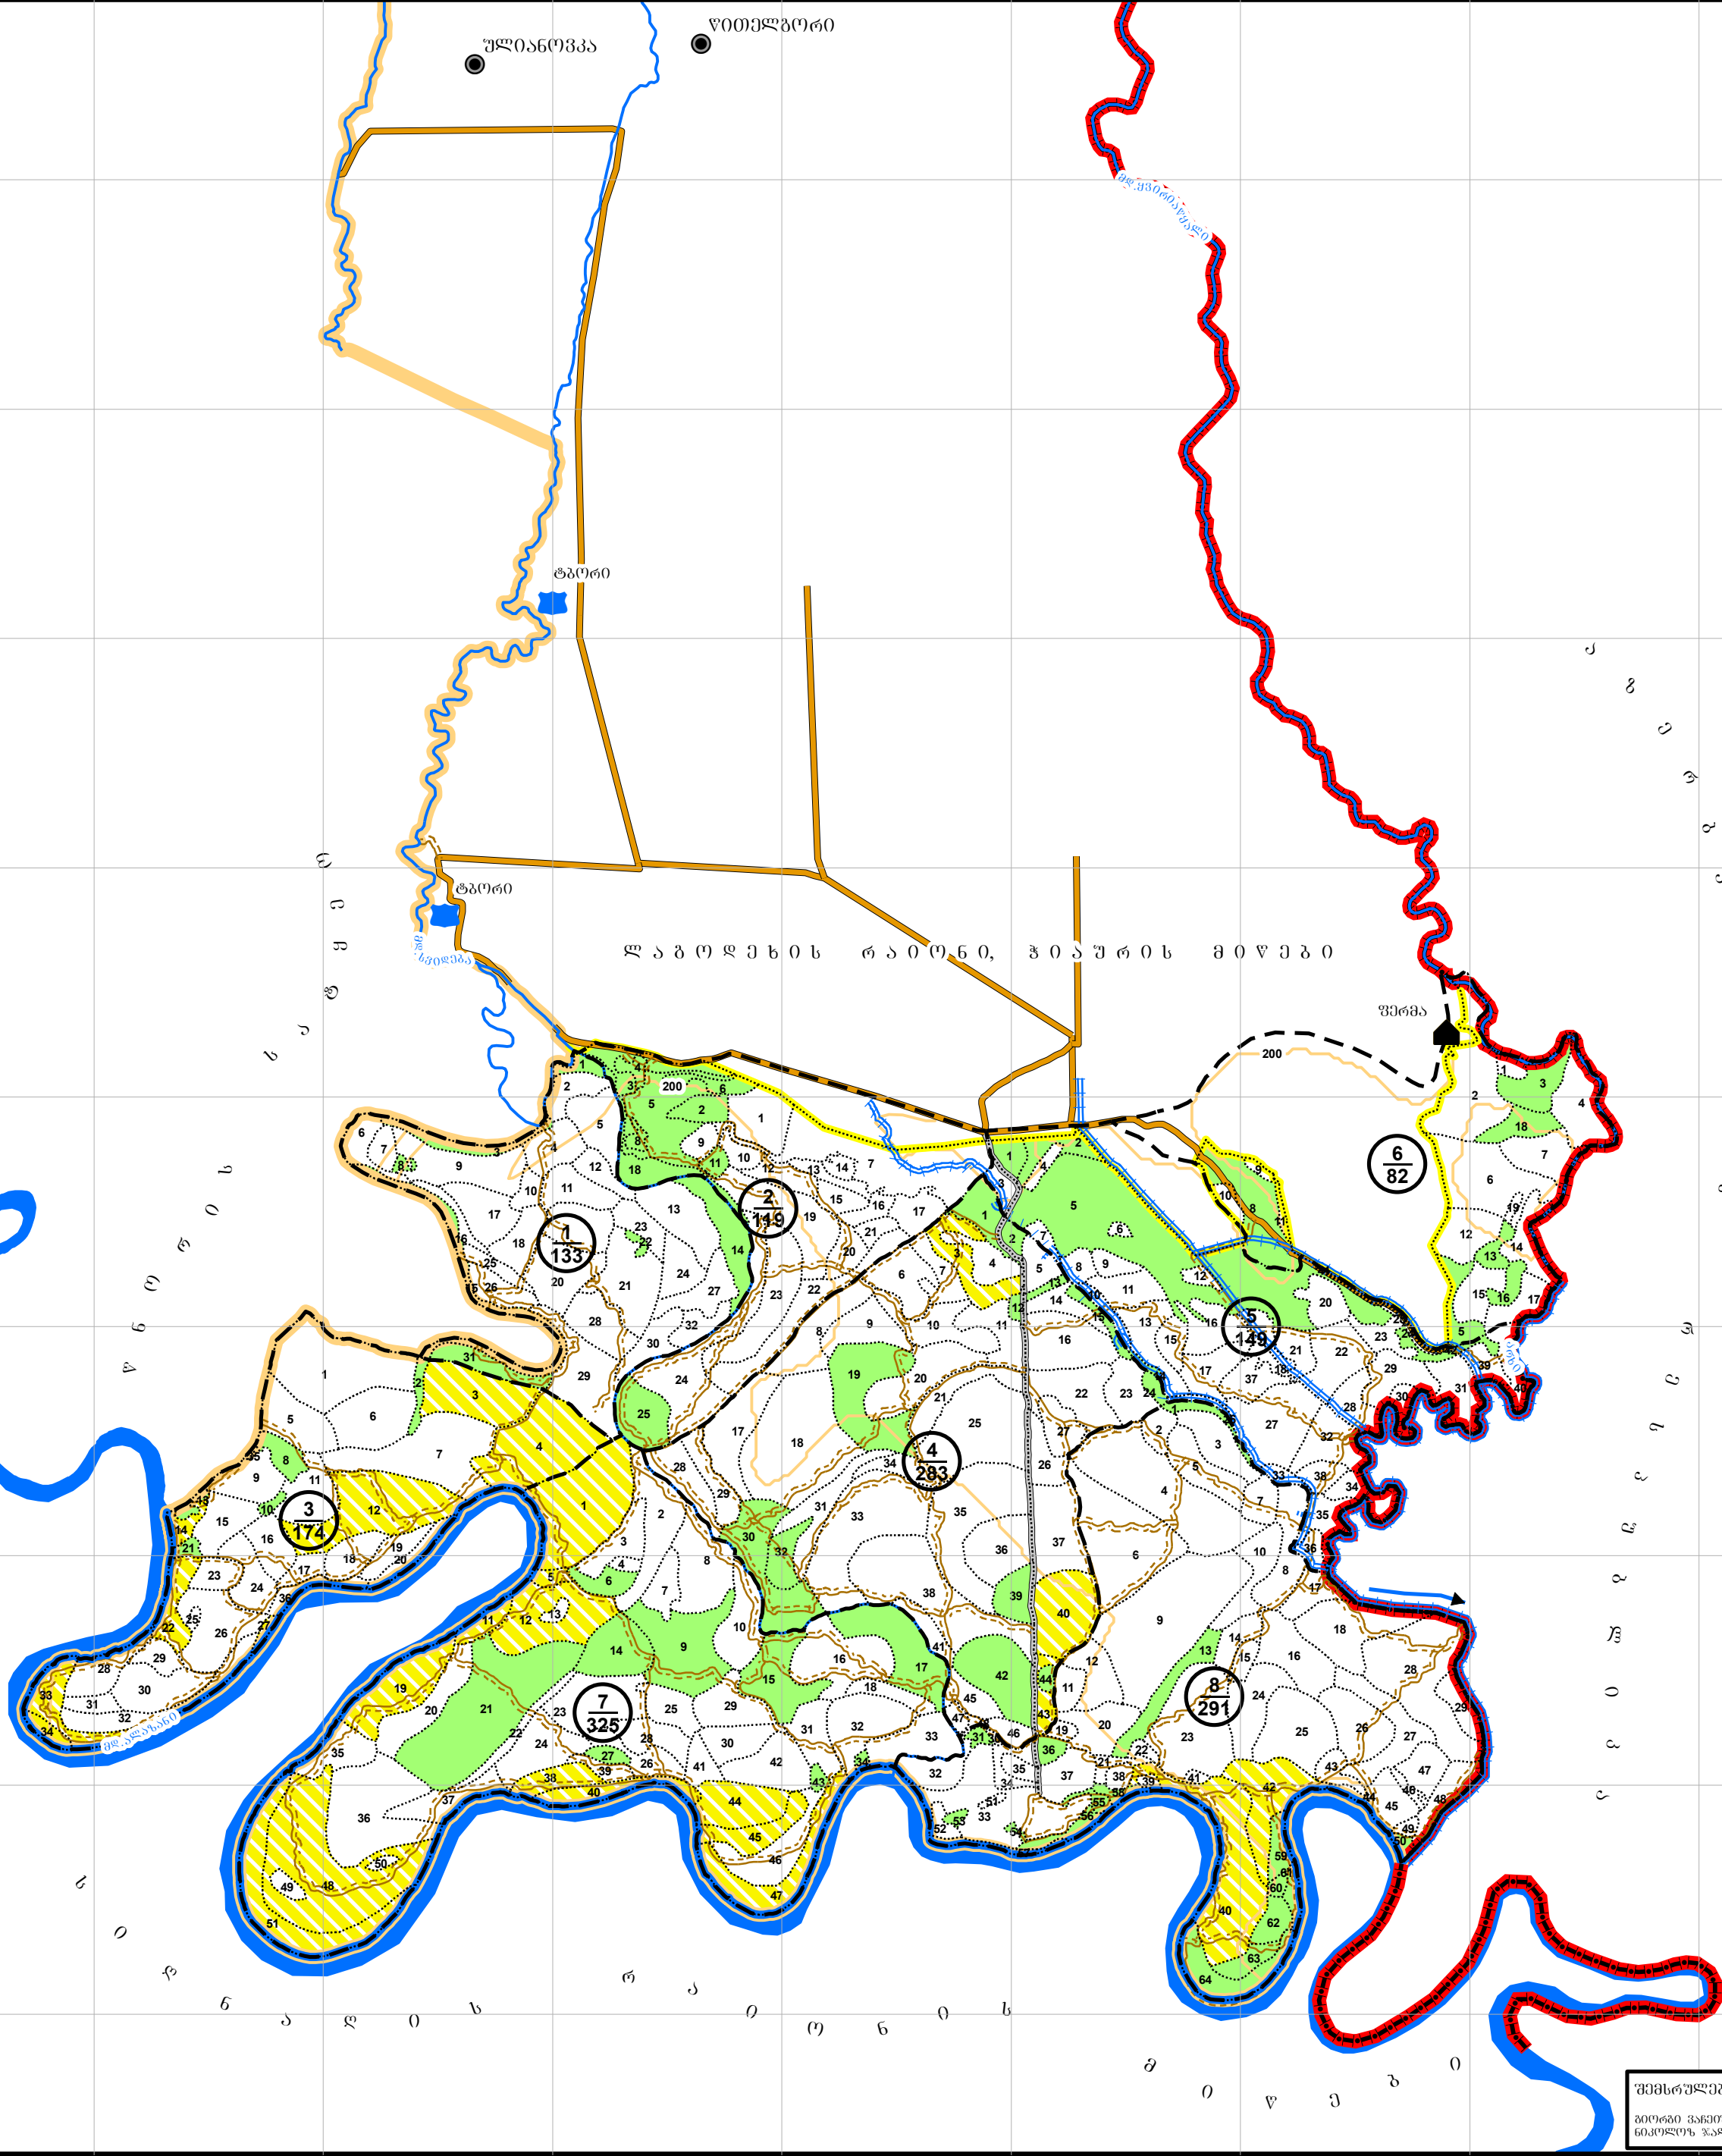

საქართველოს გარემოს დაცვისა და სოფლის მეურნეობის სამინისტრო
 სსიპ ეროვნული სატყეო სააგენტო
 კახეთის სატყეო სამსახური
 ლაბოლენი - დელეფლისწყარო - სიღნაღის სატყეო უბანი
ჭიაურის სატყეოს
ტყის კოტორმთა გეგმა
 ლაბოლენის სატყეო სამეურნეო ღონისძიებების მიხედვით
 პროექტი 2019 - 2021 წ.
 მასშტაბი 1:25 000
 საერთო ფართობი 1556 კა

შემსრულებლები:
 ბიურო ვანოძიძის
 გეოლოგ-გეოგრაფი