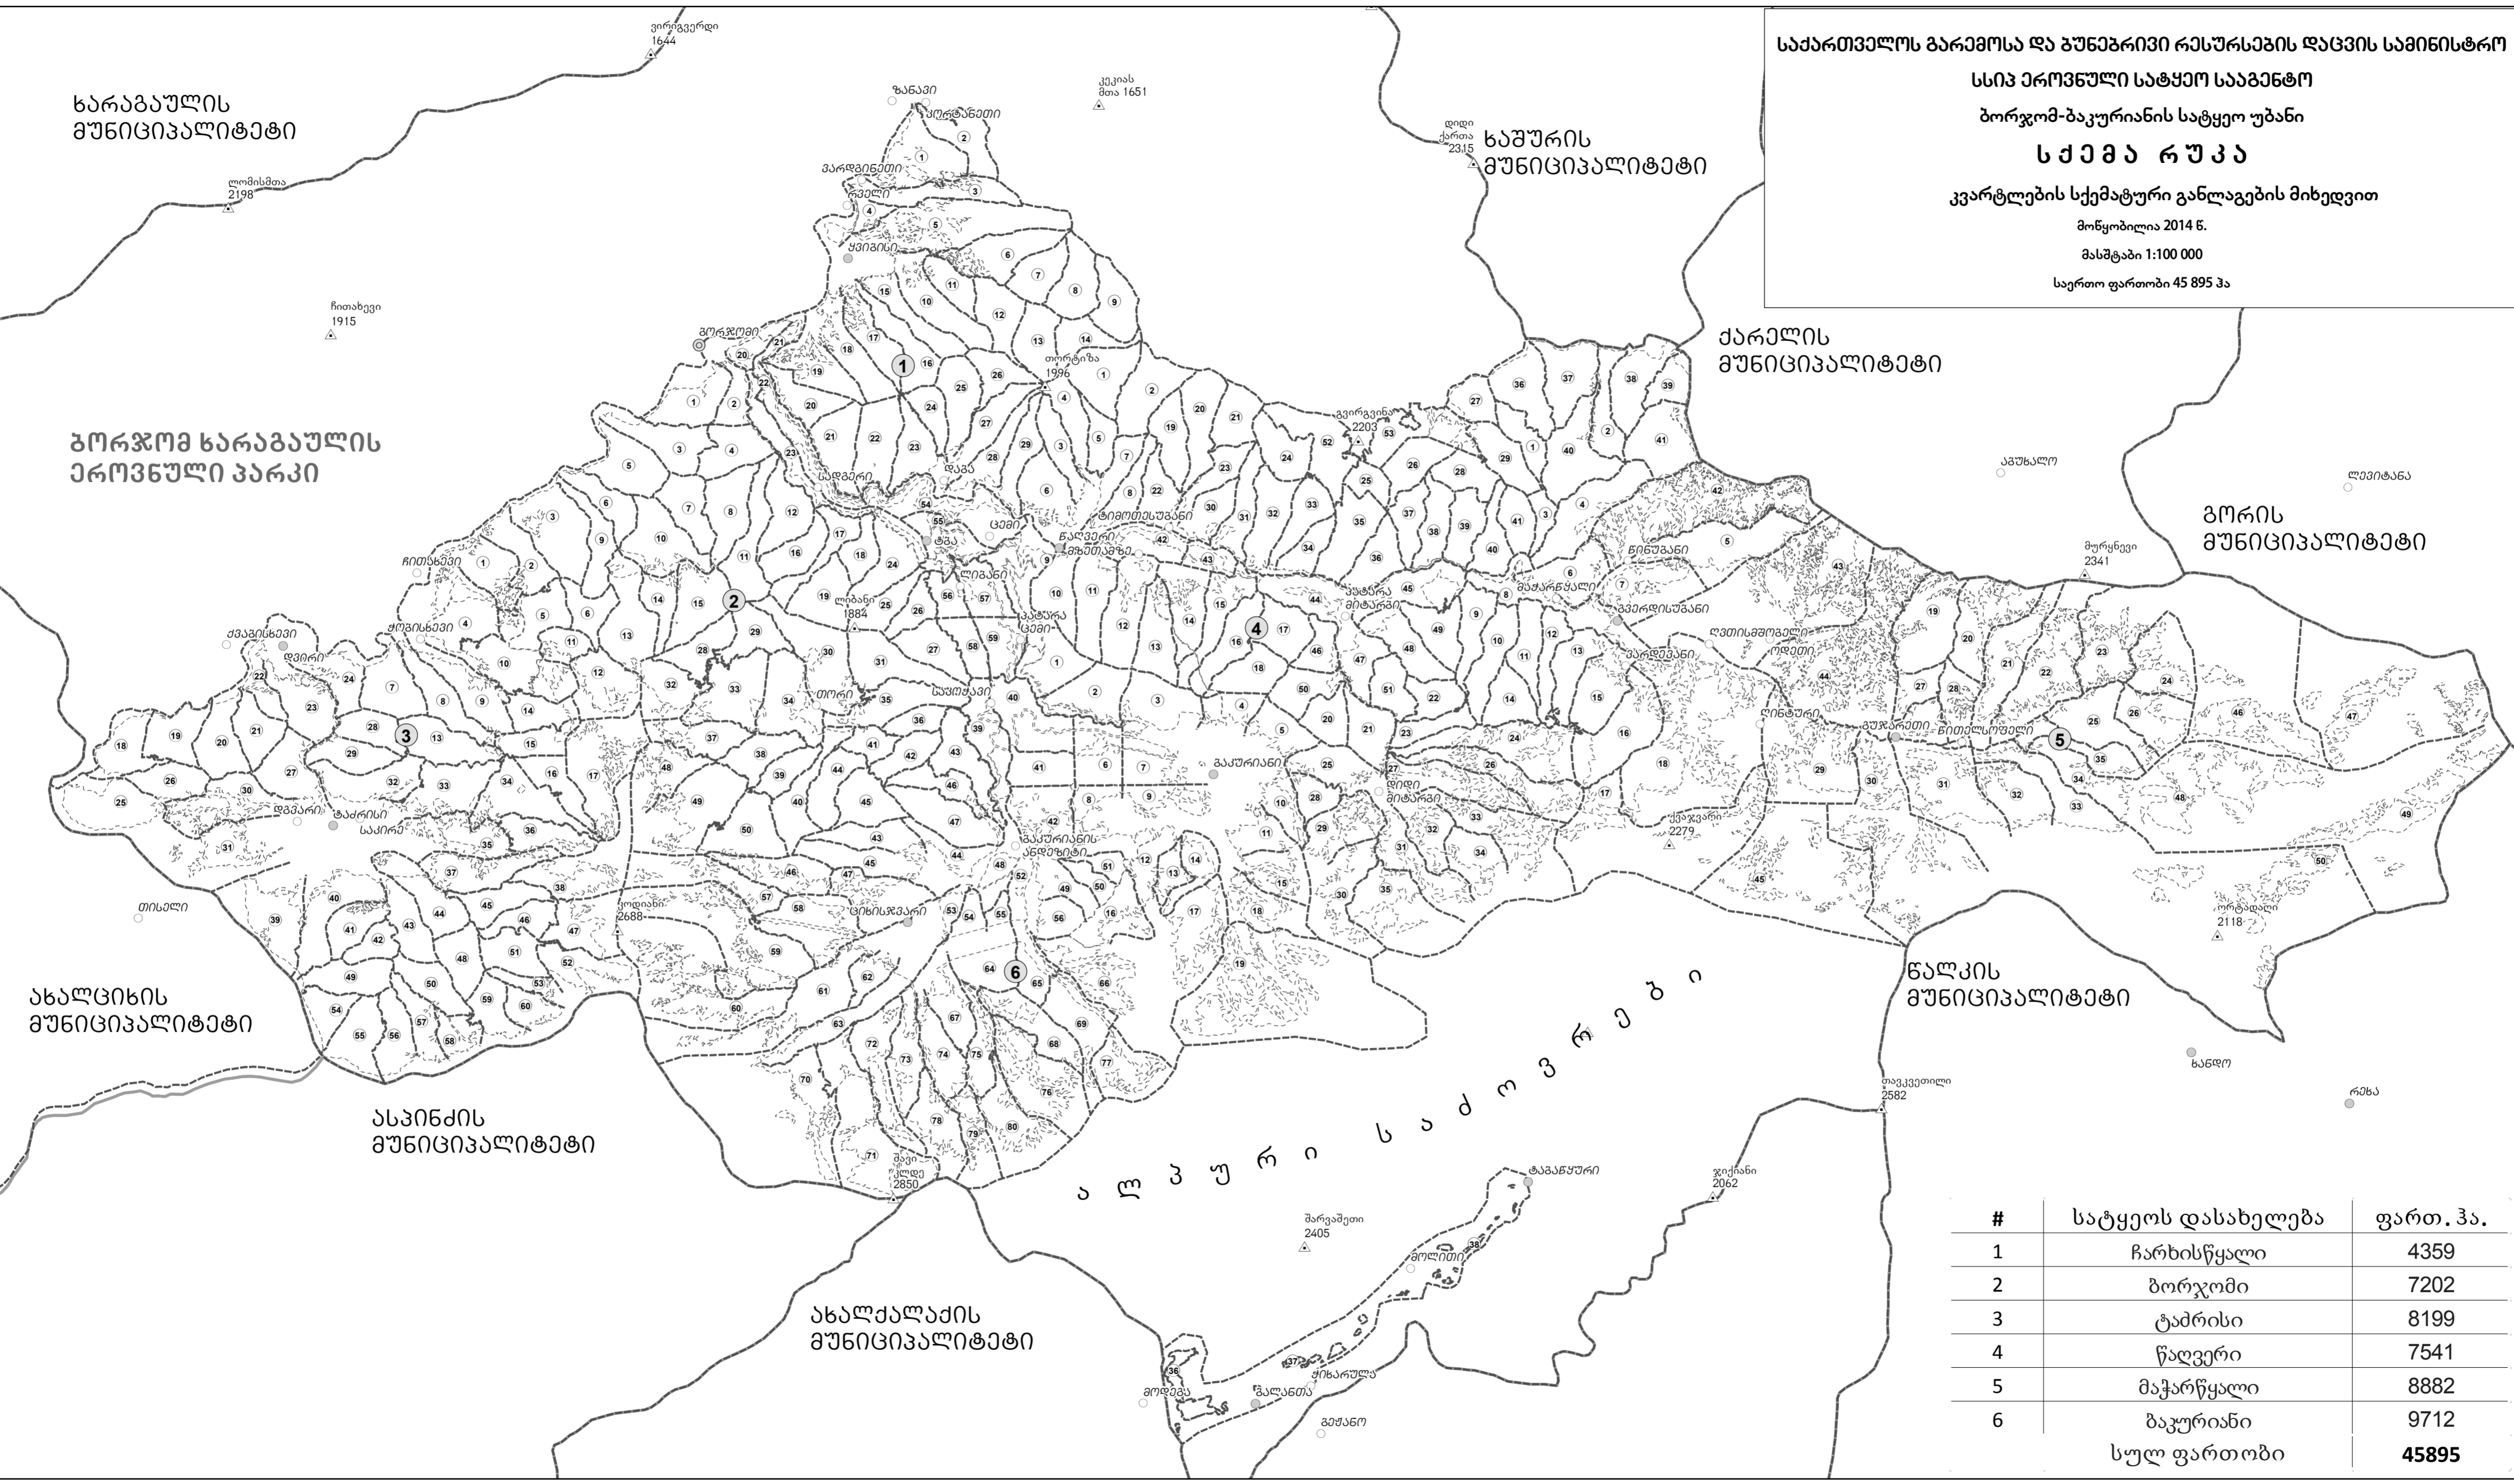

საქართველოს გარემოსა და გუნებრივი რესურსების დაცვის სამინისტრო
 სსიპ ეროვნული სატყეო სააგენტო
 ბორჯომ-ბაკურიანის სატყეო უბანი
ს ქ ე მ ა რ უ კ ა
 კვარტლების სქემატური განლაგების მიხედვით
 მონეობილია 2014 წ.
 მასშტაბი 1:100 000
 საერთო ფართობი 45 895 ჰა

#	სატყეოს დასახელება	ფართ. ჰა.
1	ჩარხისწყალი	4359
2	ბორჯომი	7202
3	ტაძრისი	8199
4	წალკერი	7541
5	მაჭარწყალი	8882
6	ბაკურიანი	9712
	სულ ფართობი	45895