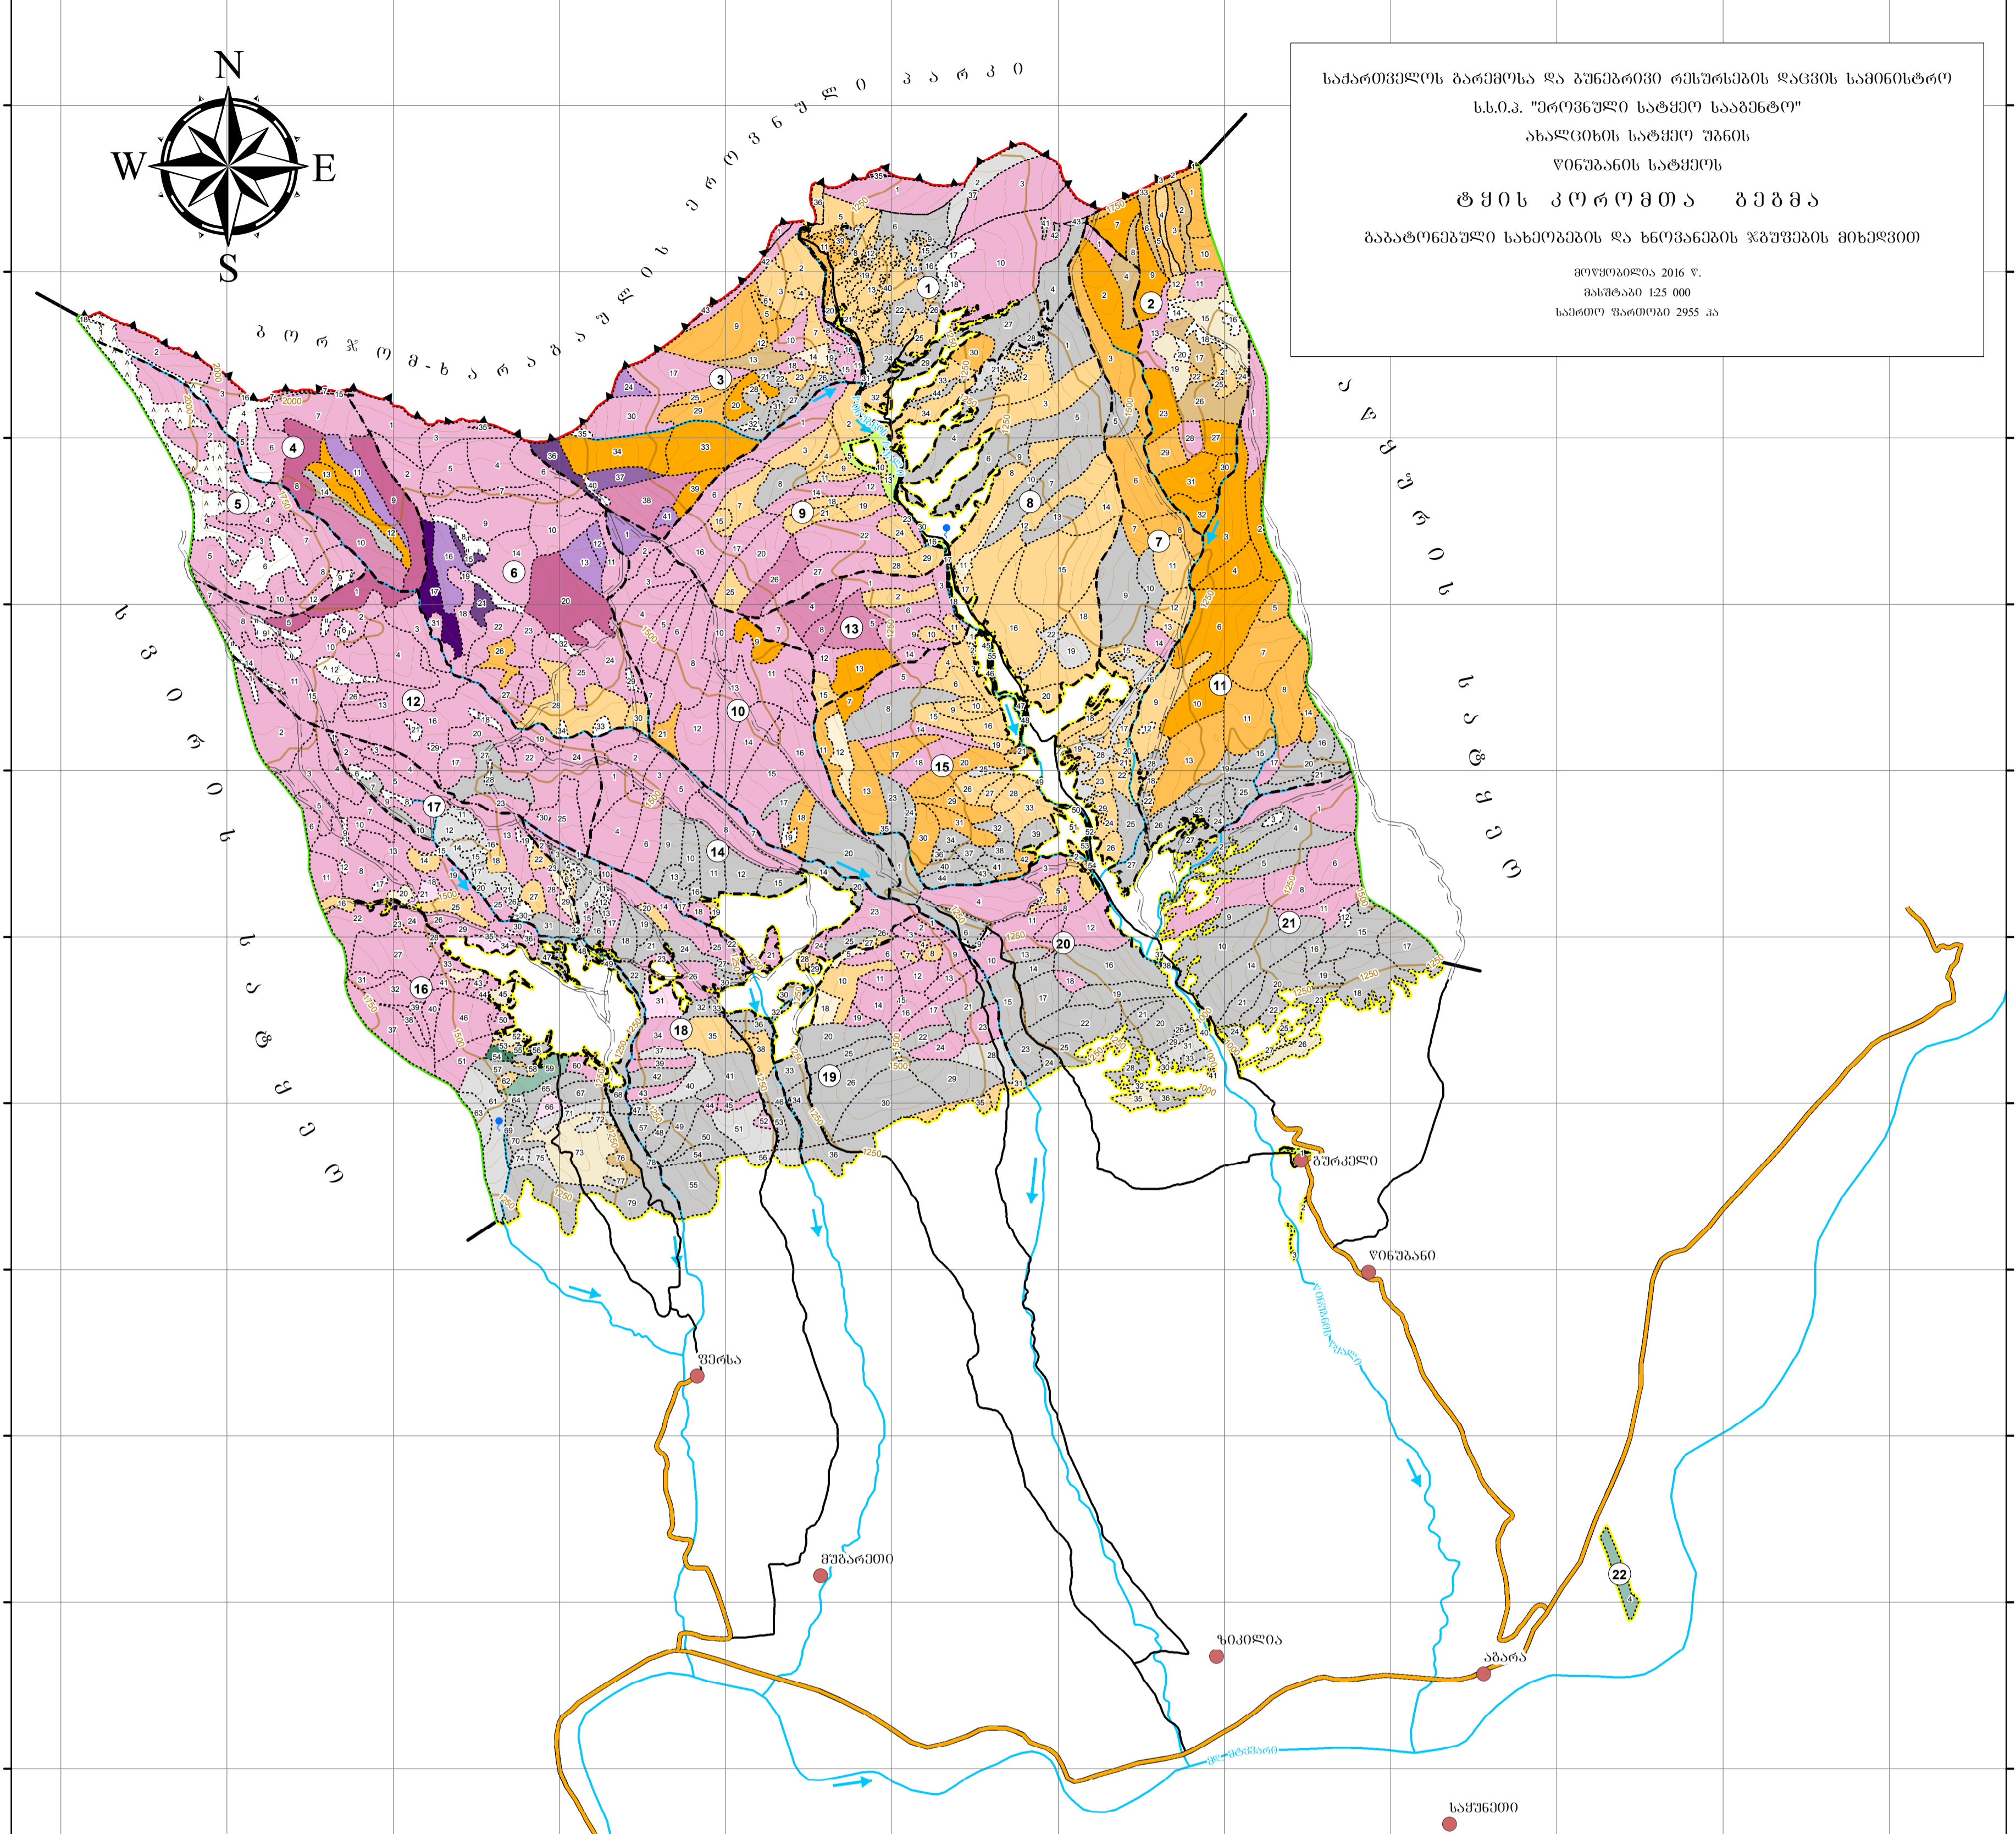

საპროექტო გეოგრაფიული და გეოლოგიური რეკონსტრუქციის საპროექტო
 ს.ს.პ. "გეოგრაფიული საპროექტო სააგენტო"
 ახალციხის სატყეო უბნის
 წინაპროექტული გეოგრაფიული
 ტერიტორიის კოორდინატული გეგმა
 გეოგრაფიული რეკონსტრუქციის და გეოლოგიური რეკონსტრუქციის მიხედვით
 შიშველი 2016 წ.
 მასშტაბი 1:25 000
 საპროექტო ფურცელი 2955 კა

პროექტული გეოგრაფია

კოორდინატული სისტემა: WGS 1984 UTM Zone38N

ტერმინული სახეობები	სხეობების ჯგუფები				ტერმინული სახეობები	
	ახალციხის	საბურთალოს	საბურთალოს	საბურთალოს	საბურთალოს	საბურთალოს
სოფი	[Symbol]	[Symbol]	[Symbol]	[Symbol]	საბურთალოს	[Symbol]
ნაბი	[Symbol]	[Symbol]	[Symbol]	[Symbol]	საბურთალოს	[Symbol]
ფიქვი	[Symbol]	[Symbol]	[Symbol]	[Symbol]	საბურთალოს	[Symbol]
სოფელი	[Symbol]	[Symbol]	[Symbol]	[Symbol]	საბურთალოს	[Symbol]
რელიეფი, ვეგეტაცია, უბანი	[Symbol]	[Symbol]	[Symbol]	[Symbol]	საბურთალოს	[Symbol]
მუხა, ნაკვეთი, საფარი	[Symbol]	[Symbol]	[Symbol]	[Symbol]	საბურთალოს	[Symbol]
ოსტელი	[Symbol]	[Symbol]	[Symbol]	[Symbol]	საბურთალოს	[Symbol]
ფრესი, ტროფი, მდინარე, კანი	[Symbol]	[Symbol]	[Symbol]	[Symbol]	საბურთალოს	[Symbol]
არე	[Symbol]	[Symbol]	[Symbol]	[Symbol]	საბურთალოს	[Symbol]
პარტი, მდინარე	[Symbol]	[Symbol]	[Symbol]	[Symbol]	საბურთალოს	[Symbol]
ბუნებრივი	[Symbol]	[Symbol]	[Symbol]	[Symbol]	საბურთალოს	[Symbol]
სახეობები						
სახელმწიფო	აგრონომიური რესპუბლიკის	ადმინისტრაციული რაიონის	საკვეთი ინტექტის	საბურთალოს	ფართობი და დეტალური ფართობები	დაცული ტერიტორიების
საკურორტო ტყეების	კვარტლის	საბუნების რეზერვუარის	სხვა მიწების	უფლებრივი-გადამცემი	ნაფთოსადენი	გაზსადენი
სხვადასხვა სახეობები						
კვლევა, მონიტორინგი	ისტორიული ძეგლები	გამოვარდნის მუზეუმი	სხვა ტიპი	საბურთალოს	რელიეფური საბურთალოს	საბურთალოს
სხვადასხვა სახეობები						
რელიეფი	საბურთალოს	საბურთალოს	საბურთალოს	საბურთალოს	საბურთალოს	საბურთალოს