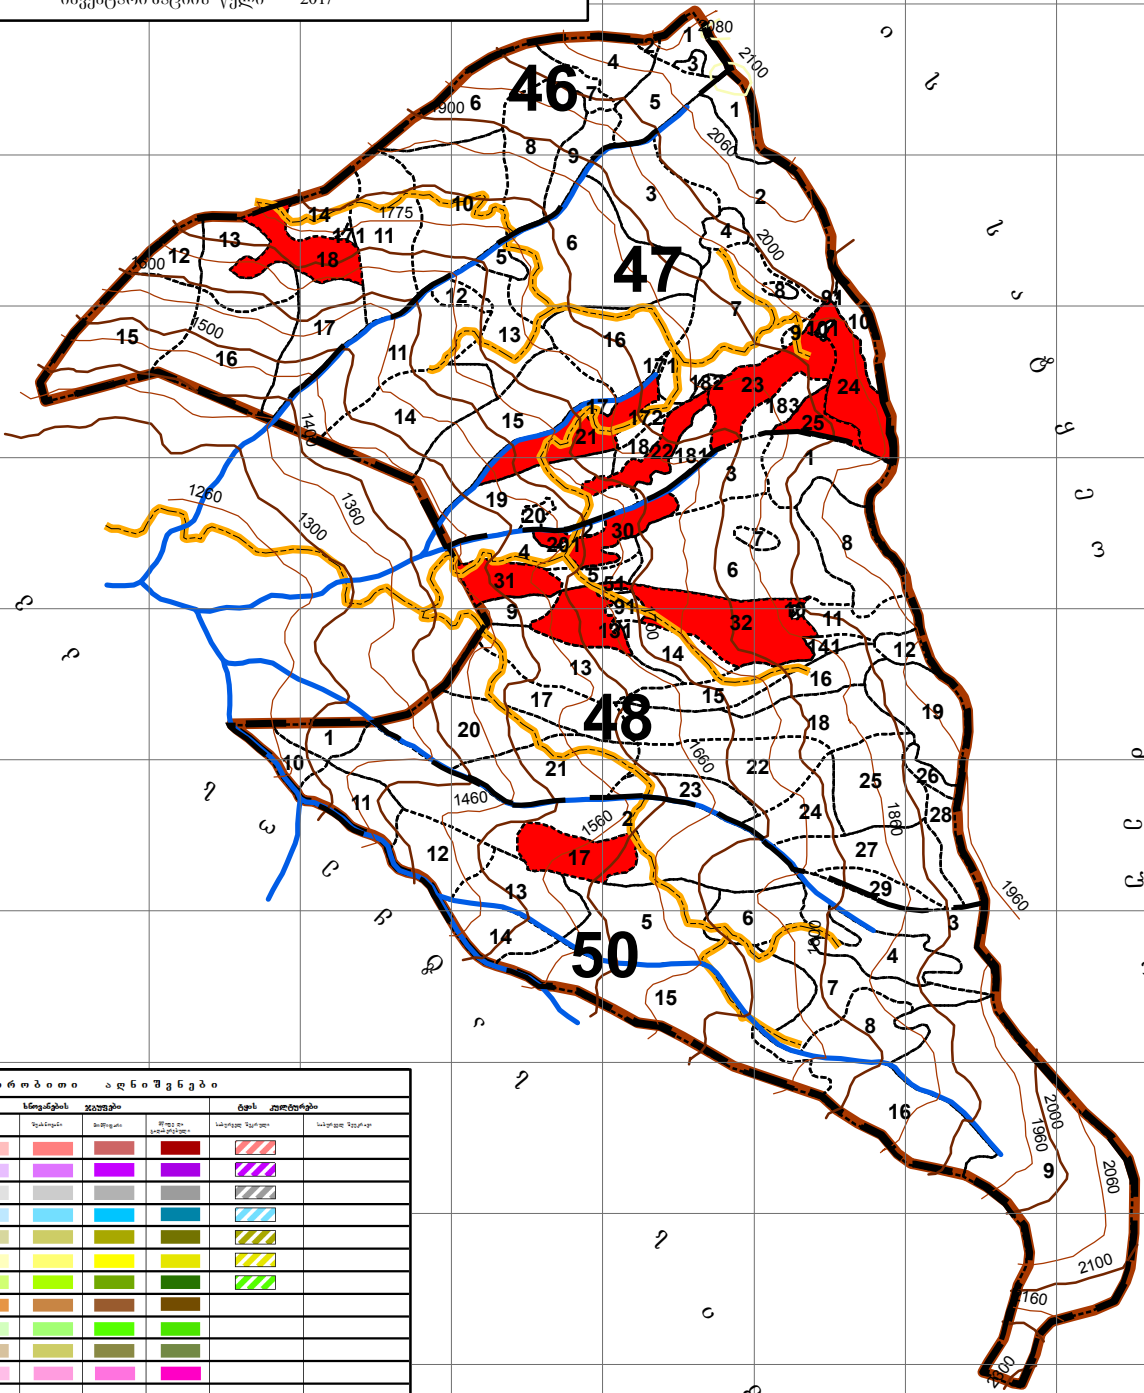

361500.000000 362000.000000 362500.000000 363000.000000 363500.000000 364000.000000 364500.000000 365000.000000 365500.000000 366000.000000

4728500.000000
4728000.000000
4727500.000000
4727000.000000
4726500.000000
4726000.000000
4725500.000000
4725000.000000
4724500.000000
4724000.000000
4723500.000000
4723000.000000
4722500.000000
4722000.000000

მასშტაბი 1 : 25 000
საერთო ფართობი 630 ჰა.
ინვენტარიზაციის წელი 2017

პირობითი აღნიშვნები

ტყის მცენარეული სახეობები	სრულწილის ქვეყნები				ტყის კორუმტა	
	საქართველო	საქართველო	საქართველო	საქართველო	საქართველო	საქართველო
ფიჭვი	[Red]	[Red]	[Red]	[Red]	[Red]	[Red]
ჩიქვი, სიქვი	[Purple]	[Purple]	[Purple]	[Purple]	[Purple]	[Purple]
შენი, მუხი (ა), მუხი, მუხი (ბ)	[Light Blue]	[Light Blue]	[Light Blue]	[Light Blue]	[Light Blue]	[Light Blue]
ფიჭვი, მუხი (ბ)	[Light Green]	[Light Green]	[Light Green]	[Light Green]	[Light Green]	[Light Green]
ჩიქვი, სიქვი	[Yellow]	[Yellow]	[Yellow]	[Yellow]	[Yellow]	[Yellow]
ფიჭვი, სიქვი	[Light Green]	[Light Green]	[Light Green]	[Light Green]	[Light Green]	[Light Green]
ჩიქვი, მუხი (ა), მუხი, მუხი (ბ)	[Light Blue]	[Light Blue]	[Light Blue]	[Light Blue]	[Light Blue]	[Light Blue]
ჭიჭკი, სიქვი	[Light Green]	[Light Green]	[Light Green]	[Light Green]	[Light Green]	[Light Green]
საფარი	[Pink]	[Pink]	[Pink]	[Pink]	[Pink]	[Pink]
ფიჭვი, მუხი (ა)	[Light Green]	[Light Green]	[Light Green]	[Light Green]	[Light Green]	[Light Green]

ხაზგდგმა

საზღვარი	საზღვარი	საზღვარი	საზღვარი	საზღვარი	საზღვარი	საზღვარი	საზღვარი	საზღვარი	საზღვარი	საზღვარი
[Red]	[Red]	[Red]	[Red]	[Red]	[Red]	[Red]	[Red]	[Red]	[Red]	[Red]

სიმბოლოები

საზღვარი	საზღვარი	საზღვარი	საზღვარი	საზღვარი	საზღვარი	საზღვარი	საზღვარი	საზღვარი	საზღვარი	საზღვარი
[Red]	[Red]	[Red]	[Red]	[Red]	[Red]	[Red]	[Red]	[Red]	[Red]	[Red]