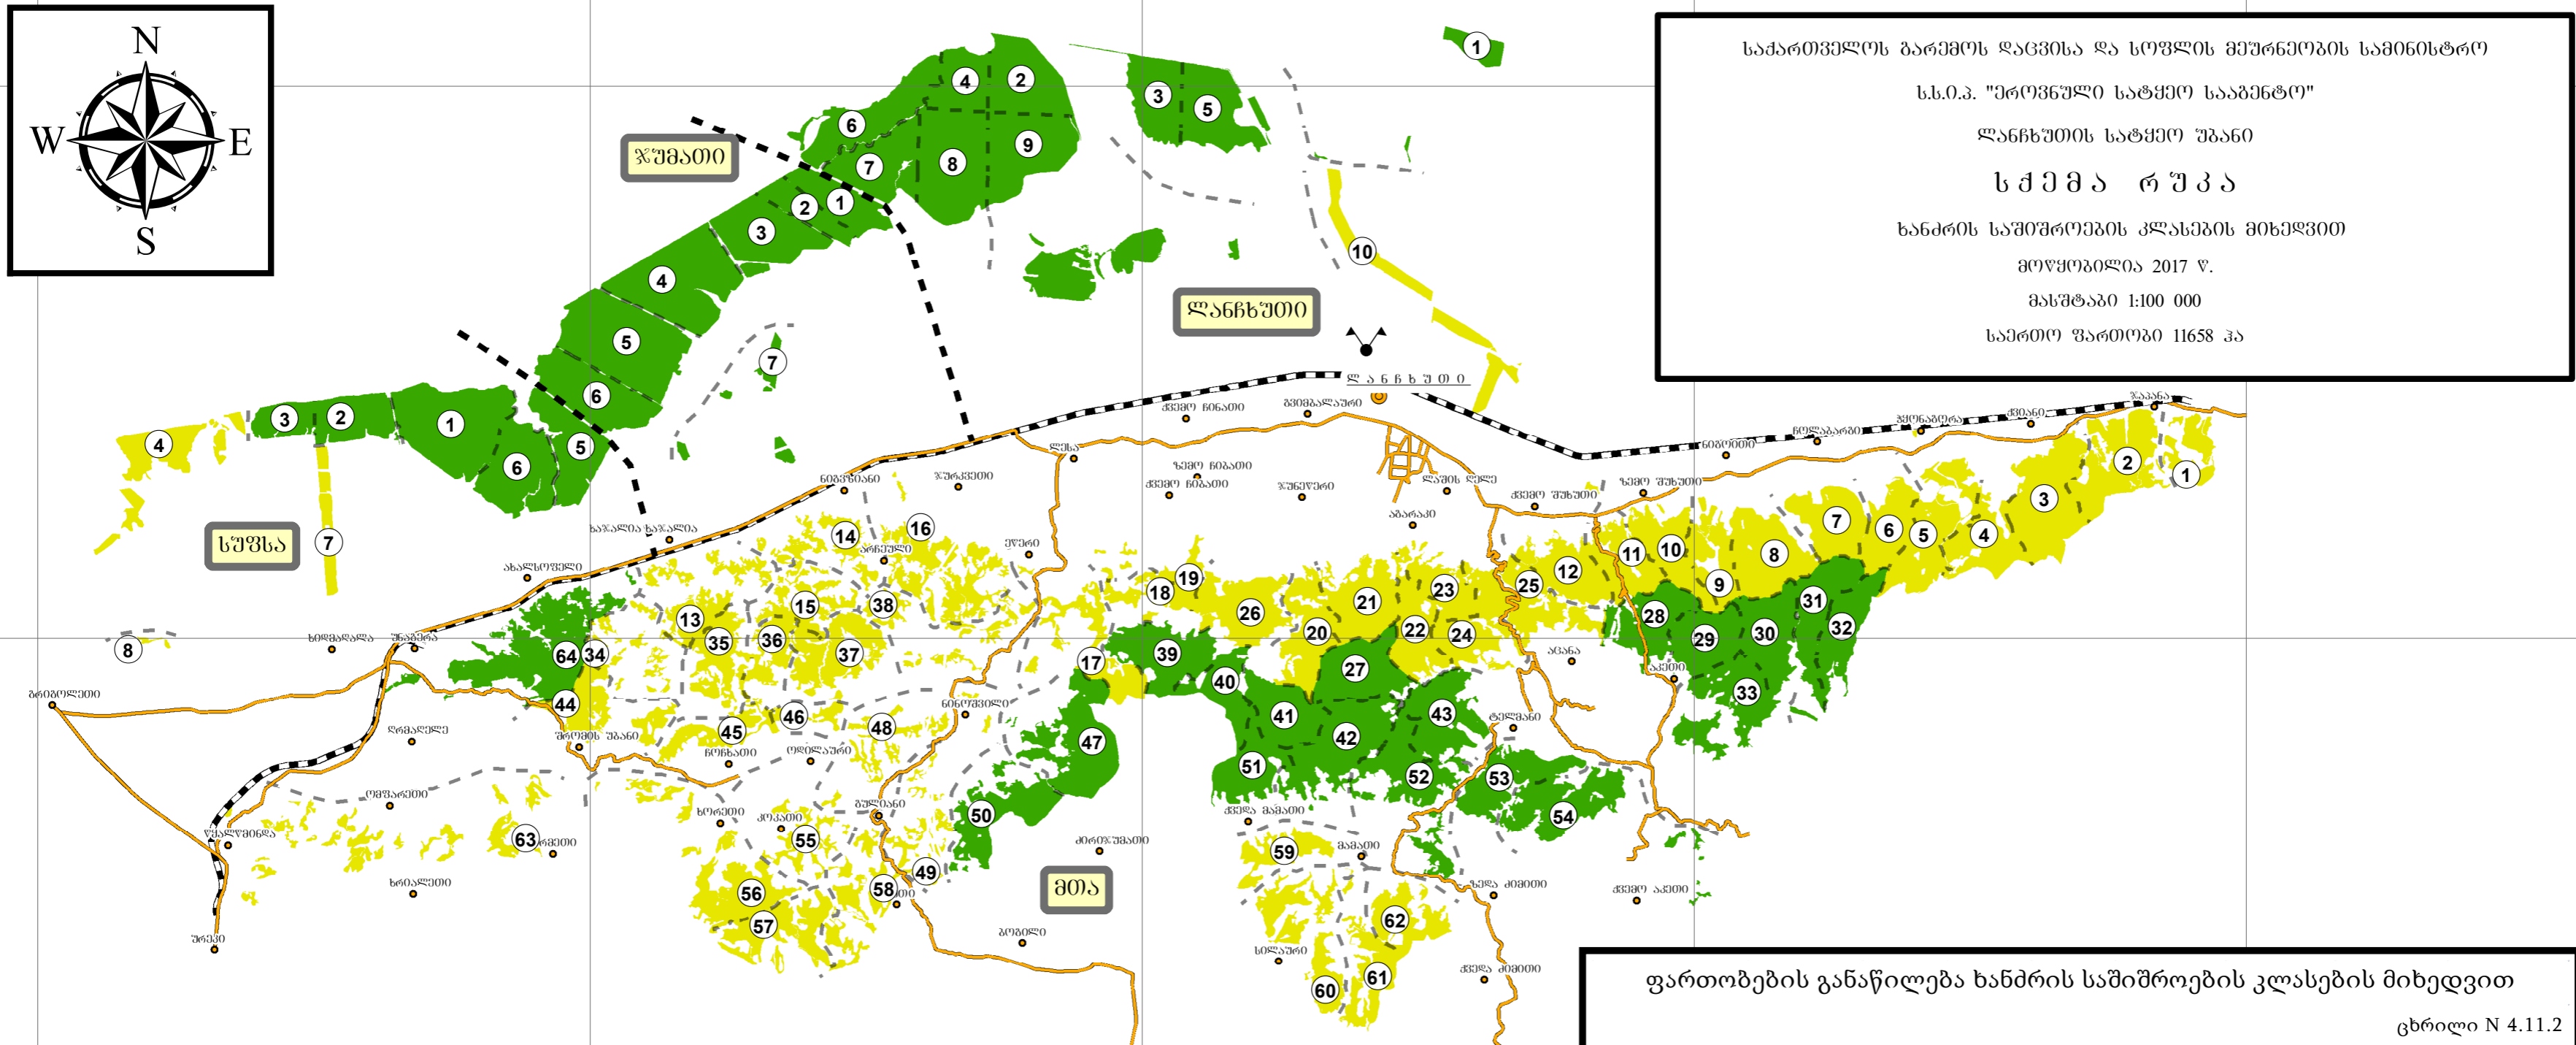

230000 240000 250000 260000 270000

საქართველოს გარემოს დაცვისა და სოფლის მეურნეობის სამინისტრო
 ს.ს.ი.პ. "ეროვნული სატყეო სააგენტო"
 ლანჩხუთის სატყეო უბანი
ს ქ ე მ ა რ უ კ ა
 ხანძრის საშიშროების კლასების მიხედვით
 მოწყობილია 2017 წ.
 მასშტაბი 1:100 000
 სანართი ფართობი 11658 კა

პირობითი ნიშნები
 ლანჩხუთის სატყეო უბანი
 ხანძრის საშიშროების კლასები

4
 5

ფართობების განაწილება ხანძრის საშიშროების კლასების მიხედვით
 ცხრილი N 4.11.2

სატყეოს დასახელება	I	II	III	IV	V	სულ	საშ. კლასი
1	2	3	4	5	6	7	8
ლანჩხუთი	ფართ. კა			123	1556	1679	IV,9
	%			7%	93%	100%	
ჯუმათი	ფართ. კა				1135	1135	V
	%				100%	100%	
სუფსა	ფართ. კა			201	771	972	IV,8
	%			21%	79%	100%	
მთა	ფართ. კა			4902	2970	7872	IV,4
	%			62%	38%	100%	
სულ სატყეო უბანში	ფართ. კა			5226	6432	11658	IV,6
	%			45%	55%	100%	

230000 240000 250000 260000 270000